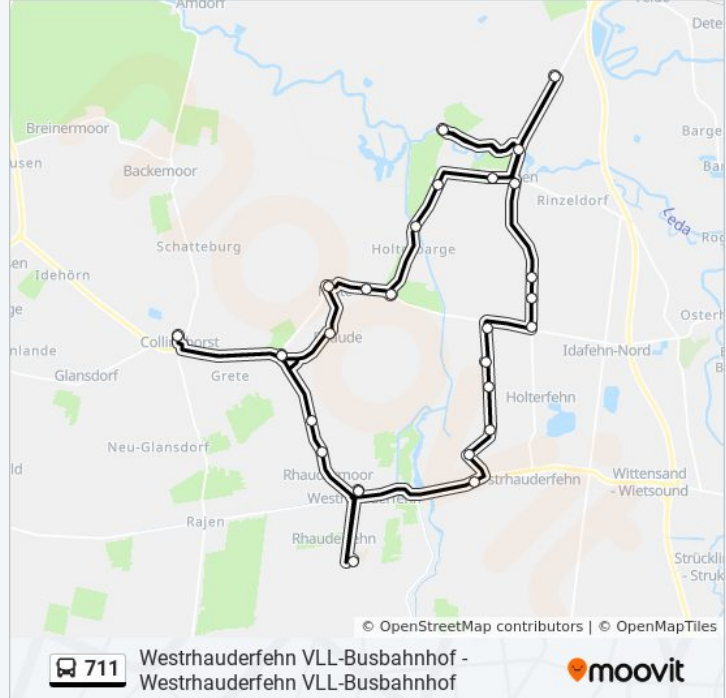

Holtermoor Nordstraße/Holterfehner Straße

Holterfehn Schulstraße/Holterfehner Straße

Holterfehn Schule

Holterfehn Schulstraße/Mittelweg

Holterfehn Schulstraße/Flinthörn

Holterfehn Schulstraße/Untenende

Ostrhauderfehn B438/Im Gewerbegebiet

Westrhauderfehn VII-Busbahnhof

Buslinie 711 Offline Fahrpläne und Netzkarten stehen auf moovitapp.com zur Verfügung. Verwende den [Moovit App](#), um Live Bus Abfahrten, Zugfahrpläne oder U-Bahn Fahrplanzeiten zu sehen, sowie Schritt für Schritt Wegangaben für alle öffentlichen Verkehrsmittel in Bremen & niedersachsen zu erhalten.

[Über Moovit](#) • [MaaS Lösungen](#) • [Unterstützte Länder](#) • [Mooviter Community](#)

© 2024 Moovit - Alle Rechte vorbehalten

Siehe Live Ankunftszeiten