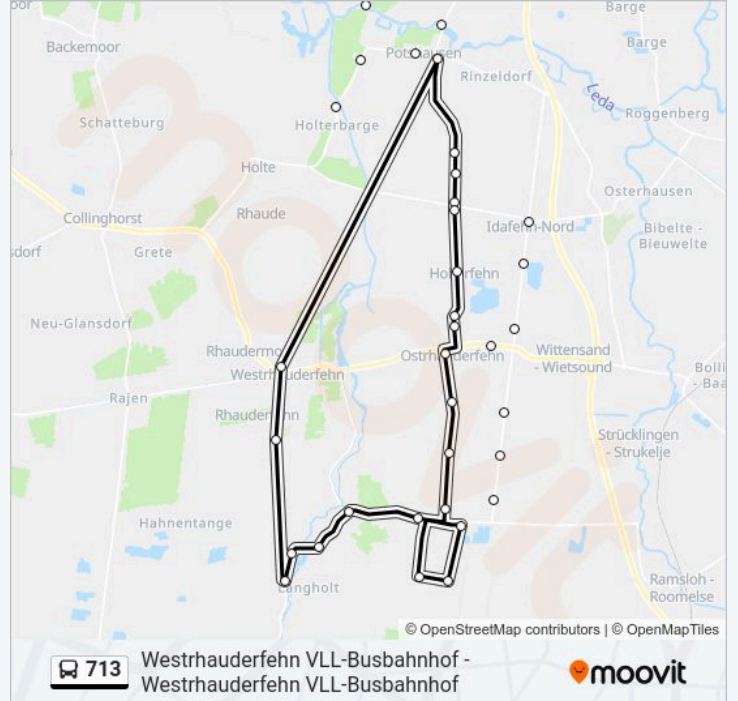

(1) Westrhauderfehn VII-Busbahnhof: 15:05 - 16:35

Verwende Moovit, um die nächste Station der Buslinie 713 zu finden und um zu erfahren wann die nächste Buslinie 713 kommt.

Richtung: Westrhauderfehn VII-Busbahnhof

Buslinie 713 Info

Richtung: Westrhauderfehn VII-Busbahnhof

Stationen: 30

Fahrdauer: 58 Min

Linien Informationen:

Holtermoor Nordstraße/Holterfehner Straße

Potshausen Nordstraße/Moorweg

Potshausen Nordstraße/Fasanenweg

Potshausen Nordstraße/Rinzeldorfer Straße

Potshausen Haus Leda

Terheide Wendeplatz

Amelsbarg Schöpfwerk

Potshausen Potshausener Straße/Holter Landstraße

Potshausen L 21/Kok-Hof

Holterbarge Rabenbrücke

Westrhauderfehn VII-Busbahnhof