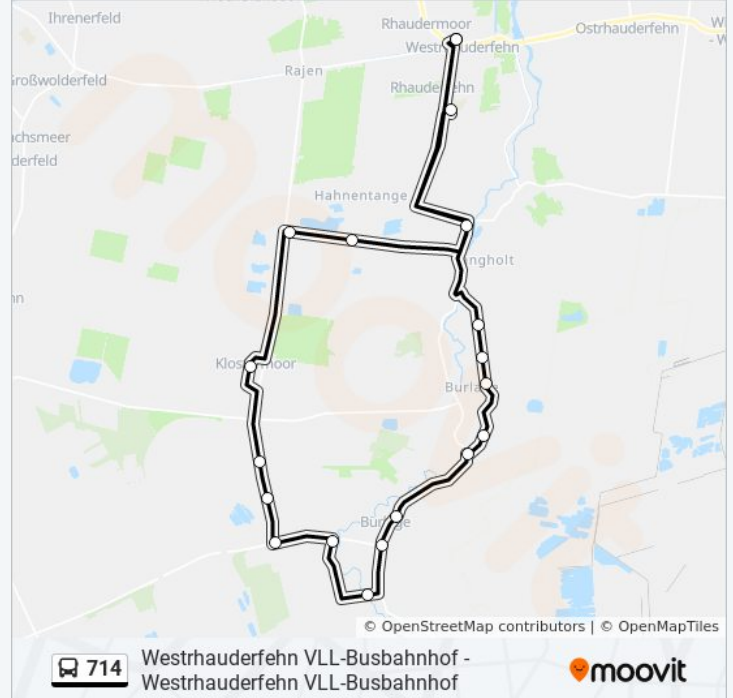

Burlage(Rhauderfehn) Freitagstraße Süd 16/21

Burlage(Rhauderfehn) Freitagstraße Süd 3/6

Westrhauderfehn VII-Busbahnhof

Buslinie 714 Offline Fahrpläne und Netzkarten stehen auf moovitapp.com zur Verfügung. Verwende den [Moovit App](#), um Live Bus Abfahrten, Zugfahrpläne oder U-Bahn Fahrplanzeiten zu sehen, sowie Schritt für Schritt Wegangaben für alle öffentlichen Verkehrsmittel in Bremen & niedersachsen zu erhalten.

[Über Moovit](#) • [MaaS Lösungen](#) • [Unterstützte Länder](#) • [Mooviter Community](#)

© 2024 Moovit - Alle Rechte vorbehalten

Siehe Live Ankunftszeiten