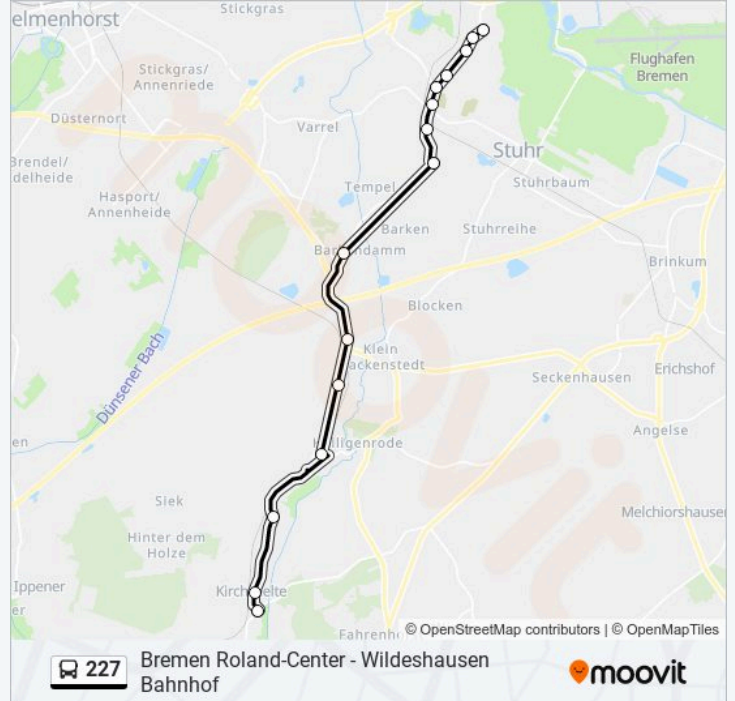

Wildeshausen Ketteler Straße

Wildeshausen Prinzessinnenweg

Wildeshausen Himmelsthür

Wildeshausen am Alten Sportplatz

Wildeshausen Huntetor

Wildeshausen Visbeker Straße

Wildeshausen Bahnhof

Richtung: Huchting

Groß Mackenstedt Propplstraße

Moordeich(Stuhr) Schule

Moordeich(Stuhr) Moordeicher Landstraße

Bremen Varreler Landstraße

Bremen Friedhof Huchting

Buslinie 227 Fahrpläne

Abfahrzeiten in Richtung Huchting

Montag	07:10 - 16:10
Dienstag	07:10 - 16:10
Mittwoch	07:10 - 16:10
Donnerstag	07:10 - 16:10
Freitag	07:10 - 16:10
Samstag	Kein Betrieb
Sonntag	Kein Betrieb

Buslinie 227 Info

Richtung: Huchting

Stationen: 15

Fahrdauer: 20 Min

Linien Informationen:

Bremen Rotterdamer Straße

Bremen Hohenhorster Weg

Bremen Willakedamm

Bremen Roland-Center

Richtung: Kirchseele

15 Haltestellen

[LINIENPLAN ANZEIGEN](#)

Bremen Roland-Center

Bremen Willakedamm

Bremen Hohenhorster Weg

Bremen Rotterdamer Straße