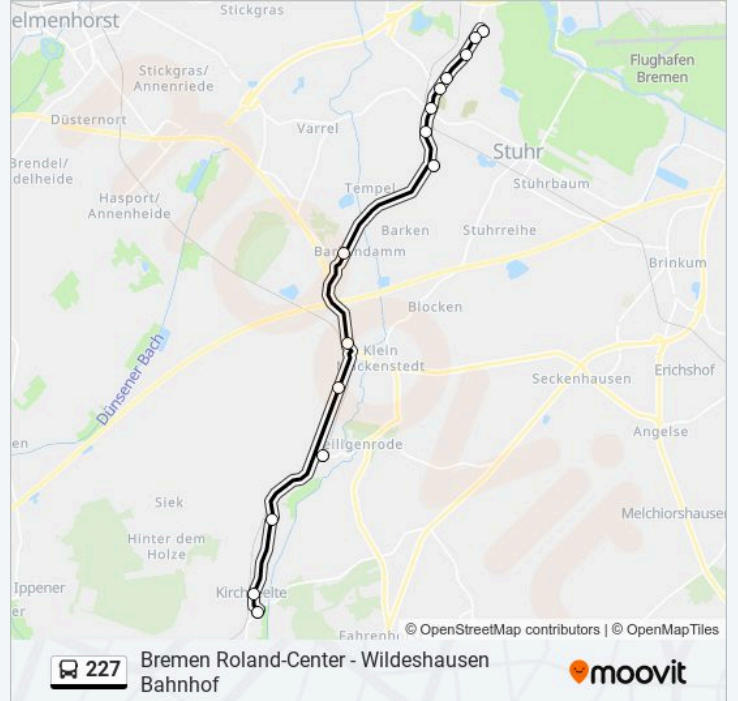

Buslinie 227 Offline Fahrpläne und Netzkarten stehen auf moovitapp.com zur Verfügung. Verwende den Moovit App, um Live Bus Abfahrten, Zugfahrpläne oder U-Bahn Fahrplanzeiten zu sehen, sowie Schritt für Schritt Wegangaben für alle öffentlichen Verkehrsmittel in Bremen & niedersachsen zu erhalten.

© 2024 Moovit - Alle Rechte vorbehalten