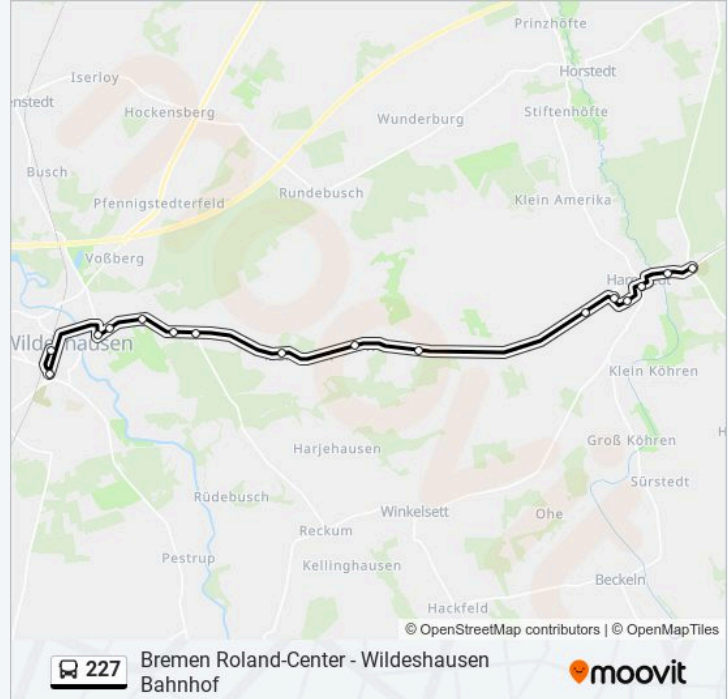

Buslinie 227 Info

Richtung: Harpstedt - Wildeshausen

Stationen: 39

Fahrtdauer: 30 Min

Linien Informationen:

Dünsen Birkenweg

Dünsen Amtsheide

Harpstedt Bahnhof

Wildeshausen Ketteler Straße

Wildeshausen Prinzessinnenweg

Wildeshausen Himmelsthür

Wildeshausen am Alten Sportplatz

Wildeshausen Huntetor

Wildeshausen Visbeker Straße

Wildeshausen Bahnhof

Richtung: Huchting

15 Haltestellen

[LINIENPLAN ANZEIGEN](#)

Kirchseele Ahrens

Kirchseele Schwarzer Weg

Bürstel(Stuhr)

Heiligenrode(Stuhr) Zur Malsch

Groß Mackenstedt Mackenstedter Feld

Groß Mackenstedt Sparkasse

Buslinie 227 Info

Richtung: Huchting

Stationen: 15

Fahrdauer: 20 Min

Linien Informationen:

Bremen Rotterdamer Straße

Bremen Hohenhorster Weg

Bremen Willakedamm