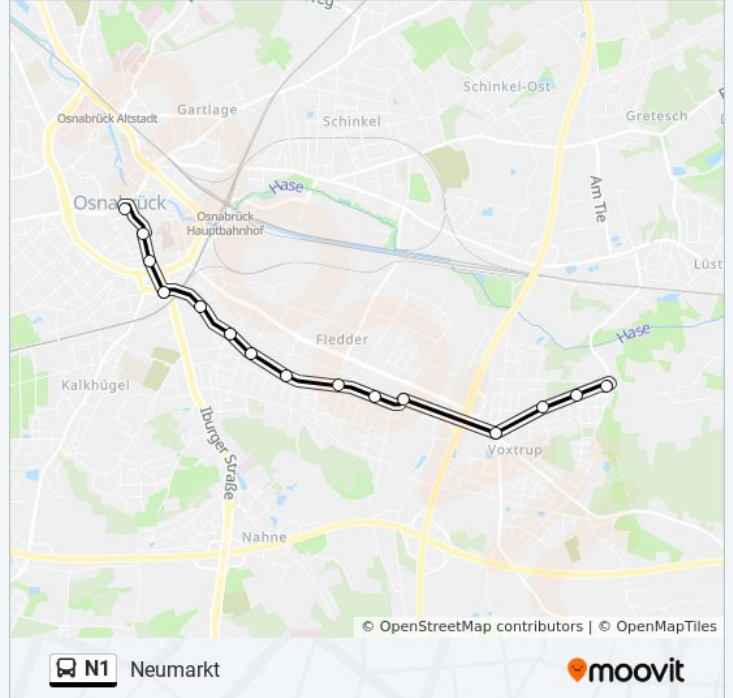

 **N1** Düstrup - Voxtrup

Richtung: Hasetor/Bf. Altstadt

18 Haltestellen

[LINIENPLAN ANZEIGEN](#)

- Rulle Apotheke
- Rulle am Haupthügel
- Rulle An Der Nette
- Rulle Wittekindsburg
- Rulle Wellenkamp
- Osnabrück Haster Friedhof
- Osnabrück Ruller Weg
- Osnabrück Güstrower Straße
- Osnabrück Hardinghausstraße
- Osnabrück Eberleplatz

Richtung: Neumarkt

15 Haltestellen

[LINIENPLAN ANZEIGEN](#)

- Osnabrück Düstrup
- Osnabrück Molenseten
- Osnabrück Habichtsweg
- Osnabrück Spitze (Voxtrup)
- Osnabrück Langenkamp
- Osnabrück Hauptzollamt
- Osnabrück Narupstraße
- Osnabrück Großer Fledderweg
- Osnabrück Wartenbergstraße
- Osnabrück Bündler Straße
- Osnabrück Stahlwerksweg
- Osnabrück Rosenplatz
- Osnabrück Salzmarkt
- Osnabrück Johanniskirche
- Osnabrück Neumarkt

Richtung: Neumarkt

Stationen: 15

Fahrtdauer: 15 Min

Linien Informationen:

Richtung: Rulle Ü. Eberleplatz

39 Haltestellen

[LINIENPLAN ANZEIGEN](#)

- Osnabrück Düstrup
- Osnabrück Molenseten
- Osnabrück Habichtsweg
- Osnabrück Spitze (Voxtrup)
- Osnabrück Langenkamp
- Osnabrück Hauptzollamt
- Osnabrück Narupstraße
- Osnabrück Großer Fledderweg
- Osnabrück Wartenbergstraße
- Osnabrück Bündler Straße
- Osnabrück Stahlwerksweg
- Osnabrück Rosenplatz
- Osnabrück Salzmarkt
- Osnabrück Johanniskirche
- Osnabrück Neumarkt
- Osnabrück Kamp-Promenade
- Osnabrück Nikolaizentrum
- Osnabrück Theater/Platz Der Deutschen Einheit