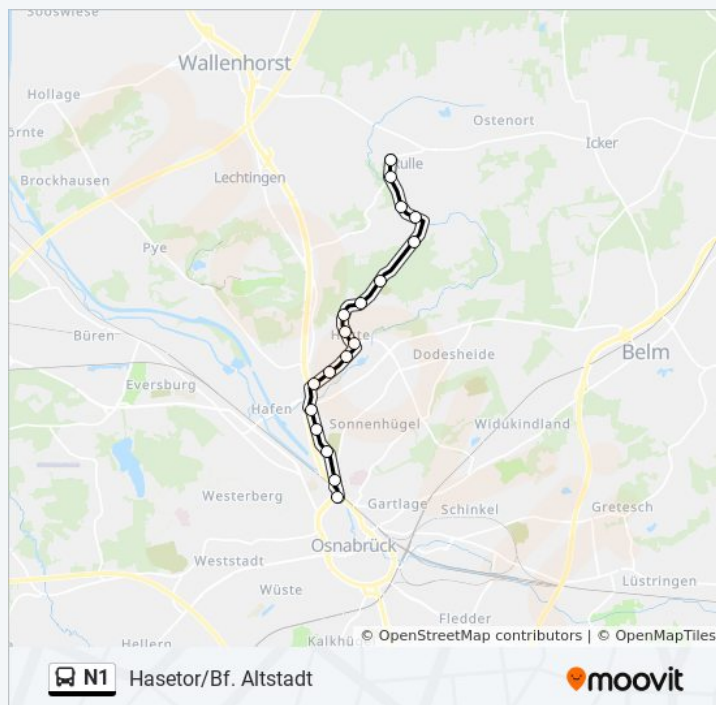

Verwende Moovit, um die nächste Station der Buslinie N1 zu finden und um zu erfahren wann die nächste Buslinie N1 kommt.

Richtung: Düstrup - Voxtrup

40 Haltestellen

[LINIENPLAN ANZEIGEN](#)

Rulle Apotheke
Rulle am Haupthügel
Rulle An Der Nette
Rulle Wittekindsburg
Rulle Wellenkamp
Osnabrück Haster Friedhof
Osnabrück Ruller Weg
Osnabrück Güstrower Straße
Osnabrück Hardinghausstraße
Osnabrück Eberleplatz
Osnabrück Wilhelm-Von-Euch-Straße
Osnabrück St. Angela
Osnabrück Bramstraße
Osnabrück Haster Mühle
Osnabrück Handwerkskammer
Osnabrück Hasefriedhof
Osnabrück Roopstraße
Osnabrück Hasetor/Bahnhof Altstadt
Osnabrück Vitihof
Osnabrück Theater/Platz Der Deutschen Einheit
Osnabrück Nikolaizentrum

 **N1** Düstrup - Voxtrup

Richtung: Hasetor/Bf. Altstadt

18 Haltestellen

[LINIENPLAN ANZEIGEN](#)

- Rulle Apotheke
- Rulle am Haupthügel
- Rulle An Der Nette
- Rulle Wittekindsburg
- Rulle Wellenkamp
- Osnabrück Haster Friedhof
- Osnabrück Ruller Weg
- Osnabrück Güstrower Straße
- Osnabrück Hardinghausstraße
- Osnabrück Eberleplatz

Buslinie N1 Info

Richtung: Hasetor/Bf. Altstadt

Stationen: 18

Fahrtdauer: 17 Min

Linien Informationen:

- Osnabrück Wilhelm-Von-Euch-Straße
- Osnabrück St. Angela
- Osnabrück Bramstraße
- Osnabrück Haster Mühle
- Osnabrück Handwerkskammer
- Osnabrück Hasefriedhof
- Osnabrück Roopstraße
- Osnabrück Hasetor/Bahnhof Altstadt

Richtung: Neumarkt

15 Haltestellen

[LINIENPLAN ANZEIGEN](#)

- Osnabrück Düstrup
- Osnabrück Molenseten
- Osnabrück Habichtsweg
- Osnabrück Spitze (Voxtrup)
- Osnabrück Langenkamp
- Osnabrück Hauptzollamt
- Osnabrück Narupstraße
- Osnabrück Großer Fledderweg
- Osnabrück Wartenbergstraße
- Osnabrück Bündler Straße
- Osnabrück Stahlwerksweg
- Osnabrück Rosenplatz
- Osnabrück Salzmarkt
- Osnabrück Johanniskirche
- Osnabrück Neumarkt