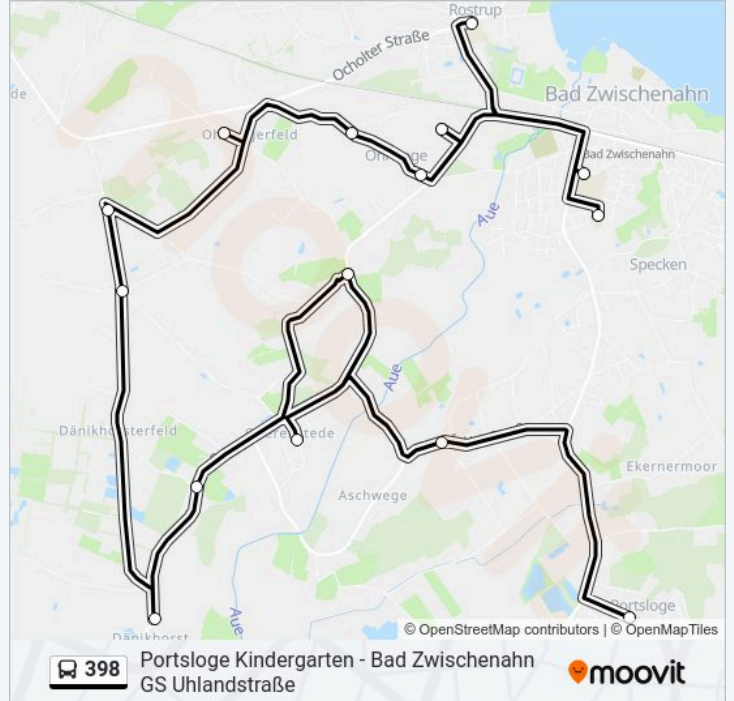

Verwende Moovit, um die nächste Station der Buslinie 398 zu finden und um zu erfahren wann die nächste Buslinie 398 kommt.

Richtung: Bad Zwischenahn GS Umlandstraße

15 Haltestellen

[LINIENPLAN ANZEIGEN](#)

Portsloge Kindergarten
Ekern Burgfelder Schule
Querenstede Schwalbenweg
Ohrwege Ohrweger Krug
Dänikhorst Lange Riede
Dänikhorst Alte Schule
Dänikhorsterfeld 5-Wege-Kreuzung
Ohrwegerfeld Hochtanger Weg
Ohrwegerfeld An den Feldkämpfen
Ohrwege Fichtenstraße
Ohrwege Mastenweg
Rostrup Heckenkamp
Rostrup Grundschule
Bad Zwischenahn Gymnasium
Bad Zwischenahn GS Umlandstraße

Buslinie 398 Info

Richtung: Bad Zwischenahn GS Umlandstraße

Stationen: 15

Fahrtdauer: 52 Min

Linien Informationen:

Richtung: Dänikhorst Lange Riede

11 Haltestellen

[LINIENPLAN ANZEIGEN](#)

Bad Zwischenahn Zob

Bad Zwischenahn Schillerstraße

Rostrup Grundschule

Rostrup Heckenkamp

Ohrwege Mastenweg

Ohrwege Fichtenstraße

Ohrwegerfeld An den Feldkämpfen

Ohrwegerfeld Hochtanger Weg