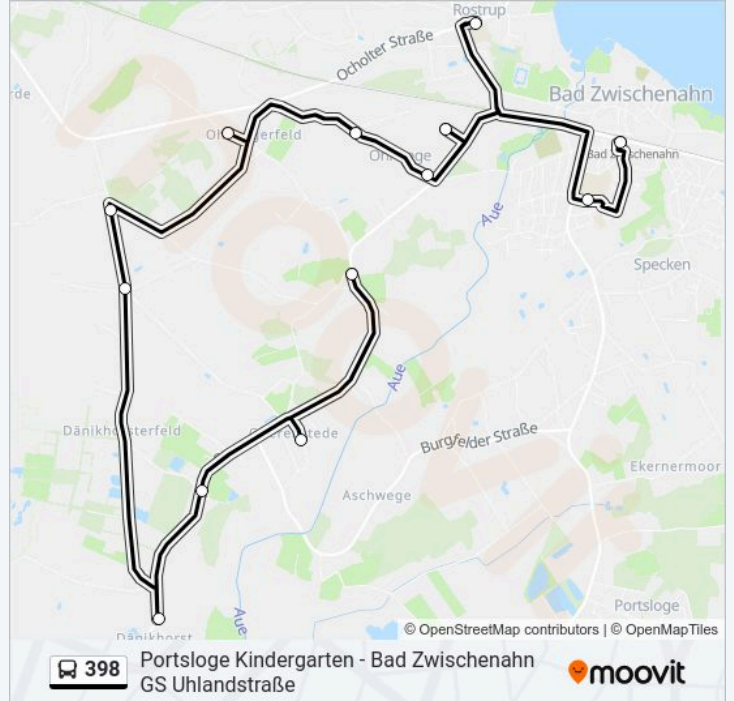

- Bad Zwischenahn Zob
- Bad Zwischenahn Schillerstraße
- Rostrup Grundschule
- Rostrup Heckenkamp
- Ohrwege Mastenweg
- Ohrwege Fichtenstraße
- Ohrwegerfeld An den Feldkämpfen
- Ohrwegerfeld Hochtanger Weg
- Dänikhorsterfeld 5-Wege-Kreuzung
- Dänikhorst Lange Riede
- Dänikhorst Alte Schule
- Edeweicht Gymnasium
- Edeweicht Markt

- Bad Zwischenahn Zob
- Bad Zwischenahn Schillerstraße
- Rostrup Grundschule
- Rostrup Heckenkamp
- Ohrwege Mastenweg
- Ohrwege Fichtenstraße
- Ohrwegerfeld An den Feldkämpen
- Ohrwegerfeld Hochtanger Weg
- Dänikhorsterfeld 5-Wege-Kreuzung
- Dänikhorst Alte Schule
- Dänikhorst Lange Riede
- Querenstede Schwalbenweg
- Ohrwege Ohrweger Krug

Buslinie 398 Info

Richtung: Ohrwege Ohrweger Krug

Stationen: 13

Fahrtdauer: 40 Min

Linien Informationen:

Richtung: Rostrup Grundschule

11 Haltestellen

[LINIENPLAN ANZEIGEN](#)

- Bad Zwischenahn GS Uhlandstraße
- Rostrup Heckenkamp
- Ohrwege Mastenweg
- Ohrwege Fichtenstraße
- Ohrwegerfeld An den Feldkämpfen
- Ohrwegerfeld Hochtanger Weg
- Dänikhorsterfeld 5-Wege-Kreuzung
- Dänikhorst Lange Riede
- Querenstede Schwalbenweg
- Ohrwege Ohrweger Krug
- Rostrup Grundschule