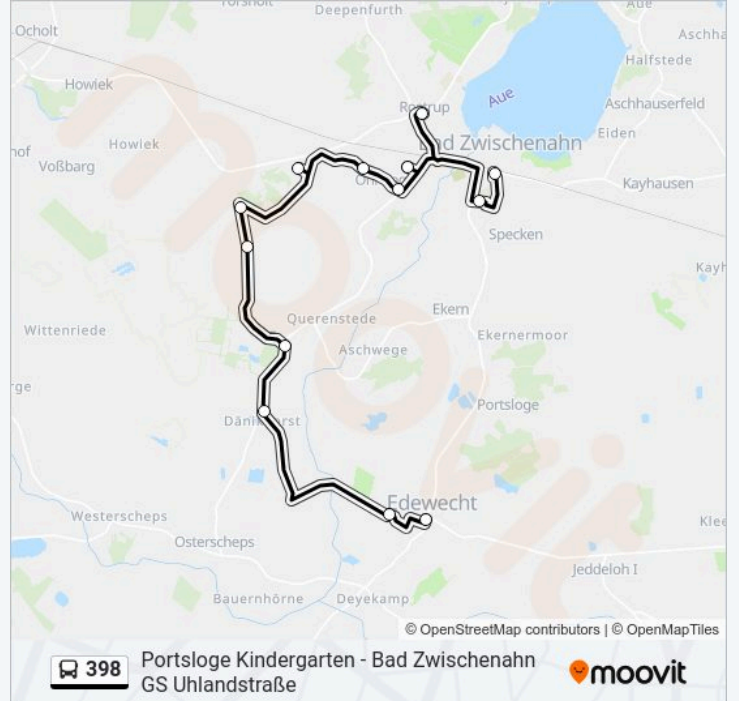

- Bad Zwischenahn Zob
- Bad Zwischenahn Schillerstraße
- Rostrup Grundschule
- Rostrup Heckenkamp
- Ohrwege Mastenweg
- Ohrwege Fichtenstraße
- Ohrwegerfeld An den Feldkämpfen
- Ohrwegerfeld Hochtanger Weg
- Dänikhorsterfeld 5-Wege-Kreuzung
- Dänikhorst Lange Riede
- Dänikhorst Alte Schule
- Edeweicht Gymnasium
- Edeweicht Markt

Buslinie 398 Info

Richtung: Edeweicht Markt

Stationen: 13

Fahrtdauer: 45 Min

Linien Informationen:

Richtung: Ekern Mühle

4 Haltestellen

[LINIENPLAN ANZEIGEN](#)