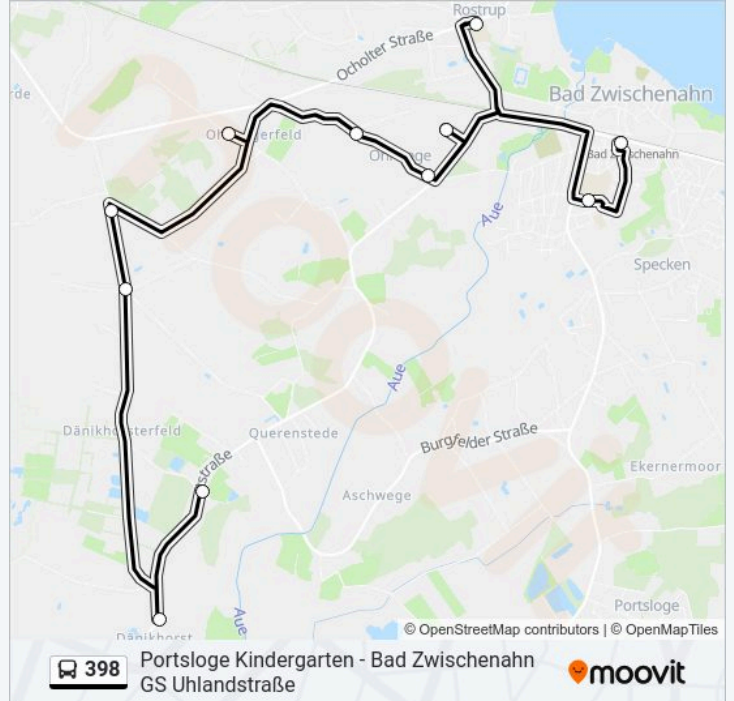

Bad Zwischenahn Zob

Bad Zwischenahn Schillerstraße

Rostrup Grundschule

Rostrup Heckenkamp

Ohrwege Mastenweg

Ohrwege Fichtenstraße

Ohrwegerfeld An den Feldkämpfen

Ohrwegerfeld Hochtanger Weg

Dänikhorsterfeld 5-Wege-Kreuzung

Dänikhorst Alte Schule

Dänikhorst Lange Riede

Buslinie 398 Fahrpläne

Abfahrzeiten in Richtung Dänikhorst Lange Riede

| | |
|------------|---------------|
| Sonntag | Kein Betrieb |
| Montag | 11:30 - 15:30 |
| Dienstag | 11:30 - 15:30 |
| Mittwoch | 11:30 - 15:30 |
| Donnerstag | 11:30 - 15:30 |
| Freitag | 11:30 - 15:30 |
| Samstag | Kein Betrieb |

Buslinie 398 Info

Richtung: Dänikhorst Lange Riede

Stationen: 11

Fahrtdauer: 31 Min

Linien Informationen:

Richtung: Edeweicht Markt

13 Haltestellen

[LINIENPLAN ANZEIGEN](#)

- Bad Zwischenahn Zob
- Bad Zwischenahn Schillerstraße
- Rostrup Grundschule
- Rostrup Heckenkamp
- Ohrwege Mastenweg
- Ohrwege Fichtenstraße
- Ohrwegerfeld An den Feldkämpfen
- Ohrwegerfeld Hochtanger Weg
- Dänikhorsterfeld 5-Wege-Kreuzung
- Dänikhorst Lange Riede
- Dänikhorst Alte Schule
- Edeweicht Gymnasium
- Edeweicht Markt