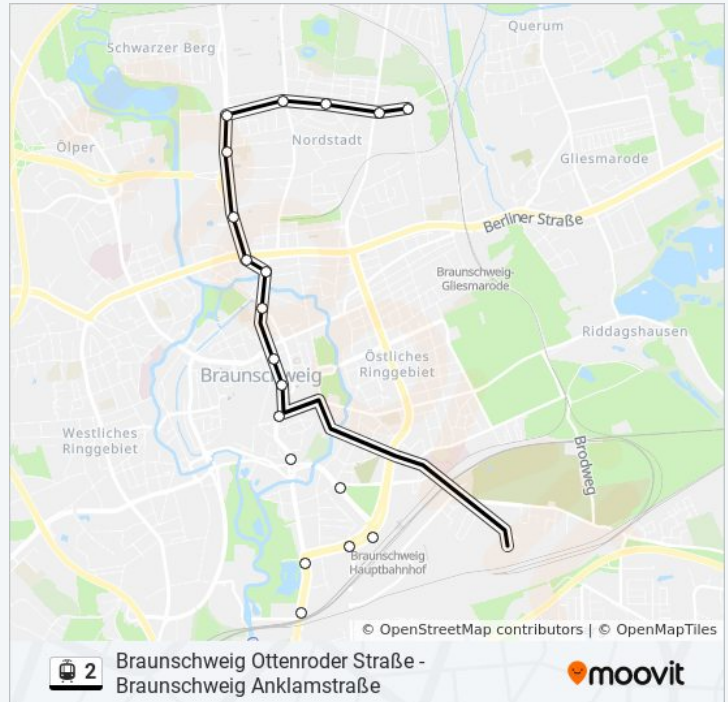

Braunschweig, Bürgerpark
Braunschweig, H.-Büssing-Ring
Braunschweig, Hauptbahnhof
Braunschweig Campestraße
Braunschweig, J.-F.-Kennedy-Pl.
Braunschweig, Schloss
Braunschweig, Rathaus
Braunschweig, Hagenmarkt
Braunschweig, Kaiserstraße
Braunschweig Mühlenpfordtstraße
Braunschweig, Hamburger Straße
Braunschweig, Ludwigstraße
Braunschweig, Schützenplatz
Braunschweig, Gesundheitsamt (Wasserwelt)
Braunschweig, Nibelungenplatz
Braunschweig, Burgundenplatz
Braunschweig, Siegfriedstraße
Braunschweig Ottenroder Straße

Straßenbahnlinie 2 Info
Richtung: Siegfriedviertel
Stationen: 24
Fahrdauer: 31 Min
Linien Informationen:

Straßenbahnlinie 2 Offline Fahrpläne und Netzkarten stehen auf moovitapp.com zur Verfügung. Verwende den [Moovit App](#), um Live Bus Abfahrten, Zugfahrpläne oder U-Bahn Fahrplanzeiten zu sehen, sowie Schritt für Schritt Wegangaben für alle öffentlichen Verkehrsmittel in Bremen & niedersachsen zu erhalten.

[Über Moovit](#) • [MaaS Lösungen](#) • [Unterstützte Länder](#) • [Mooviter Community](#)

© 2024 Moovit - Alle Rechte vorbehalten

Siehe Live Ankunftszeiten