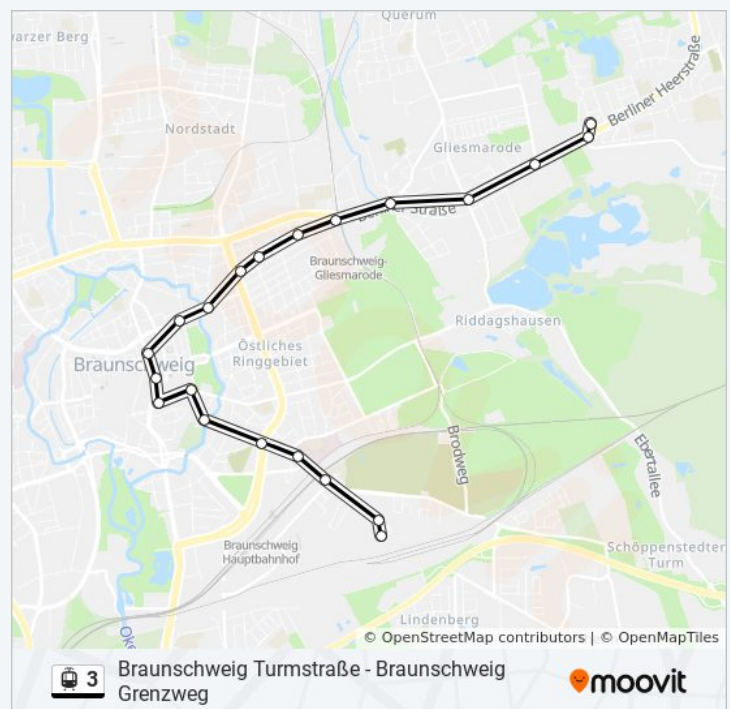

Straßenbahnlinie 3 Fahrpläne

Abfahrzeiten in Richtung Braunschweig, Grenzweg

Montag	00:11 - 23:41
Dienstag	04:13 - 23:41
Mittwoch	04:13 - 23:41
Donnerstag	04:13 - 23:41
Freitag	04:13 - 23:41
Samstag	04:13 - 23:41
Sonntag	00:51 - 22:41

Straßenbahnlinie 3 Info

Richtung: Braunschweig, Grenzweg

Stationen: 27

Fahrdauer: 34 Min

Linien Informationen:

 [Straßenbahnlinie 3 Karte](#)

Richtung: Braunschweig, Weserstraße

26 Haltestellen

Straßenbahnlinie 3 Info

Richtung: Braunschweig, Weserstraße

Stationen: 26

Fahrdauer: 34 Min

Linien Informationen:

 [Straßenbahnlinie 3 Karte](#)

Straßenbahnlinie 3 Fahrpläne

Abfahrzeiten in Richtung Rathaus

Mittwoch	00:16 - 23:49
Donnerstag	00:16 - 23:49
Freitag	00:16 - 23:49
Samstag	00:16 - 23:49
Sonntag	03:46 - 19:56

Straßenbahnlinie 3 Info

Richtung: Rathaus

Stationen: 21

Fahrtdauer: 28 Min

Linien Informationen: