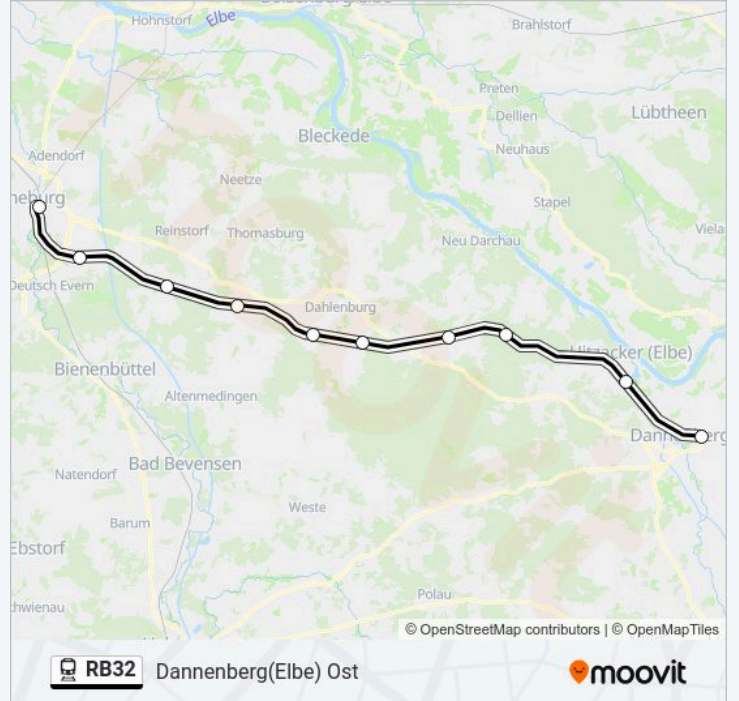

## Dannenberg(Elbe) Ost

[Hol Dir Die App](#)

Die Bahnlinie RB32 (Dannenberg(Elbe) Ost) hat 2 Routen

(1) Dannenberg(elbe) ost: 07:41 - 20:41 (2) Lüneburg: 06:10 - 19:10

Verwende Moovit, um die nächste Station der Bahnlinie RB32 zu finden und um zu erfahren wann die nächste Bahnlinie RB32 kommt.

**Richtung: Dannenberg(Elbe) Ost**

10 Haltestellen

[LINIENPLAN ANZEIGEN](#)

Lüneburg  
Wendisch Evern  
Vastorf  
Bavendorf  
Dahlenburg  
Neetzendorf  
Göhrde  
Leitstade  
Hitzacker(Elbe)  
Dannenberg(Elbe) Ost

**Bahnlinie RB32 Info**

**Richtung:** Dannenberg(Elbe) Ost

**Stationen:** 10

**Fahrtdauer:** 67 Min

**Linien Informationen:**

## Richtung: Lüneburg

10 Haltestellen

[LINIENPLAN ANZEIGEN](#)

Dannenberg(Elbe) Ost

Hitzacker(Elbe)

Leitstade

Göhrde

Neetzendorf