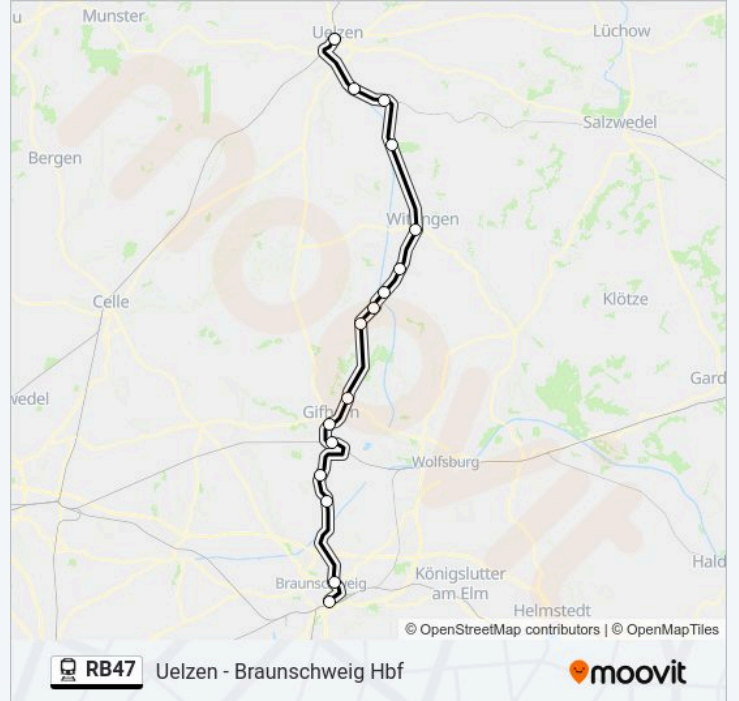

Sonntag	05:08 - 22:31
Montag	04:08 - 22:31
Dienstag	04:08 - 22:31
Mittwoch	04:08 - 22:31
Donnerstag	04:08 - 22:31
Freitag	04:08 - 22:31
Samstag	04:08 - 22:31

Bahnlinie RB47 Info

Richtung: Braunschweig Hbf

Stationen: 16

Fahrtdauer: 95 Min

Linien Informationen:

Richtung: Uelzen

16 Haltestellen

[LINIENPLAN ANZEIGEN](#)

Braunschweig Hbf
 Braunschweig-Gliesmarode
 Meine
 Rötgesbüttel
 Gifhorn
 Gifhorn Stadt
 Triangel
 Bahnhof Wahrenholz
 Schönewörde
 Vorhop
 Knesebeck
 Wittingen
 Bad Bodenteich
 Wieren
 Stederdorf(Wrestedt)
 Uelzen

Bahnlinie RB47 Fahrpläne

Abfahrzeiten in Richtung Uelzen

Sonntag	07:03 - 23:03
Montag	05:03 - 23:03
Dienstag	05:03 - 23:03
Mittwoch	05:03 - 23:03
Donnerstag	05:03 - 23:03
Freitag	05:03 - 23:03
Samstag	07:03 - 23:03

Bahnlinie RB47 Info

Richtung: Uelzen

Stationen: 16

Fahrtdauer: 110 Min

Linien Informationen:

Bahnlinie RB47 Offline Fahrpläne und Netzkarten stehen auf moovitapp.com zur Verfügung. Verwende den Moovit App, um Live Bus Abfahrten, Zugfahrpläne oder U-Bahn Fahrplanzeiten zu sehen, sowie Schritt für Schritt Wegangaben für alle öffentlichen Verkehrsmittel in Bremen & niedersachsen zu erhalten.