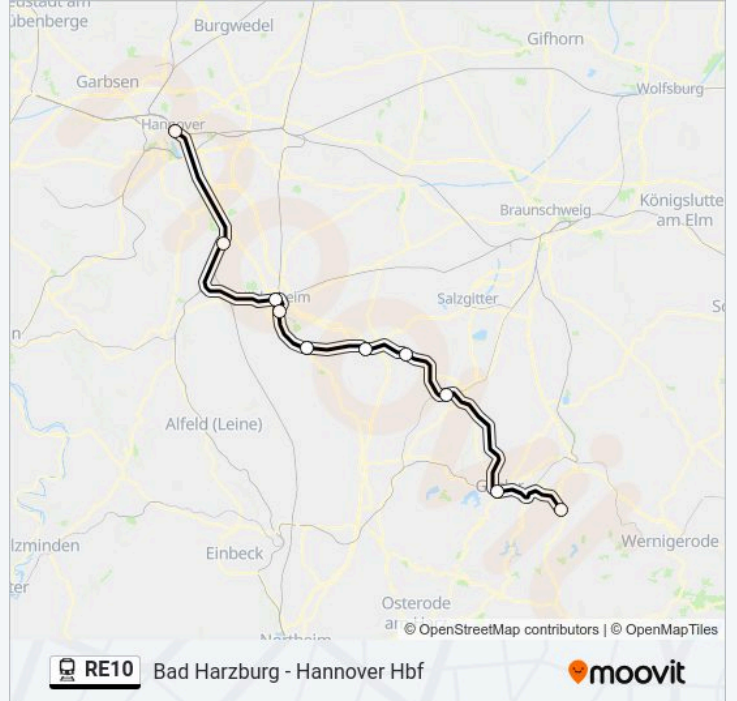

Bad Harzburg - Hannover Hbf

[Hol Dir Die App](#)

Die Bahnlinie RE10 (Bad Harzburg - Hannover Hbf) hat 2 Routen

(1) Bad Harzburg: 04:48 - 23:48(2) Hannover Hbf: 04:03 - 22:48

Verwende Moovit, um die nächste Station der Bahnlinie RE10 zu finden und um zu erfahren wann die nächste Bahnlinie RE10 kommt.

Richtung: Bad Harzburg

10 Haltestellen

[LINIENPLAN ANZEIGEN](#)

Hannover Hbf

Sarstedt (Zug)

Hildesheim Hbf

Hildesheim Ost

Groß Dungen

Derneburg

Baddeckenstedt

Salzgitter-Ringelheim

Goslar

Bad Harzburg

Bahnlinie RE10 Fahrpläne

Abfahrzeiten in Richtung Bad Harzburg

Sonntag	06:48 - 23:48
Montag	04:48 - 23:48
Dienstag	04:48 - 23:48
Mittwoch	04:48 - 23:48
Donnerstag	04:48 - 23:48
Freitag	04:48 - 23:48
Samstag	05:48 - 23:48

Bahnlinie RE10 Info**Richtung:** Bad Harzburg**Stationen:** 10**Fahrtdauer:** 79 Min**Linien Informationen:**

Richtung: Hannover Hbf

9 Haltestellen

[LINIENPLAN ANZEIGEN](#)

Bad Harzburg

Goslar

Salzgitter-Ringelheim