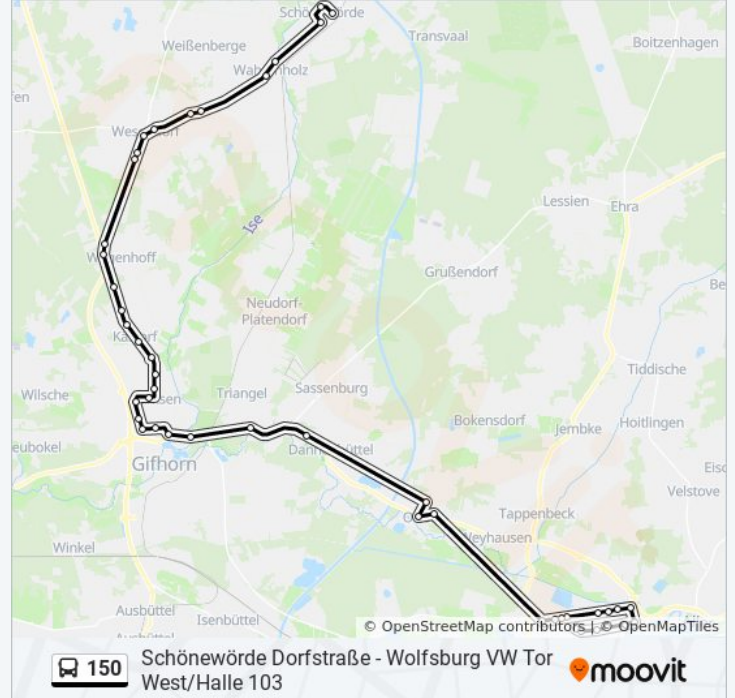

### Buslinie 150 Info

**Richtung:** Schönewörde Dorfstraße

**Stationen:** 46

**Fahrdauer:** 70 Min

**Linien Informationen:**

Gamsen Immenberg

Gamsen Gustav-Schwannecke-Straße

Gamsen Sportzentrum Nord

Westerholz, Hauptstraße

Wahrenholz, Krendel

Wahrenholz, Ortsmitte

Schönewörde, Hagenkamp

Schönewörde, Lindenstraße

Schönewörde Dorfstraße

**Richtung: Wolfsburg, Vw Ckd Halle 103**

46 Haltestellen

[LINIENPLAN ANZEIGEN](#)

Schönewörde Dorfstraße

Schönewörde, Lindenstraße

Schönewörde, Hagenkamp

Wahrenholz, Ortsmitte

**Buslinie 150 Fahrpläne**

Abfahrzeiten in Richtung Wolfsburg, Vw Ckd Halle 103

Montag	20:56
Dienstag	04:50 - 20:56
Mittwoch	04:50 - 20:56
Donnerstag	04:50 - 20:56
Freitag	20:56