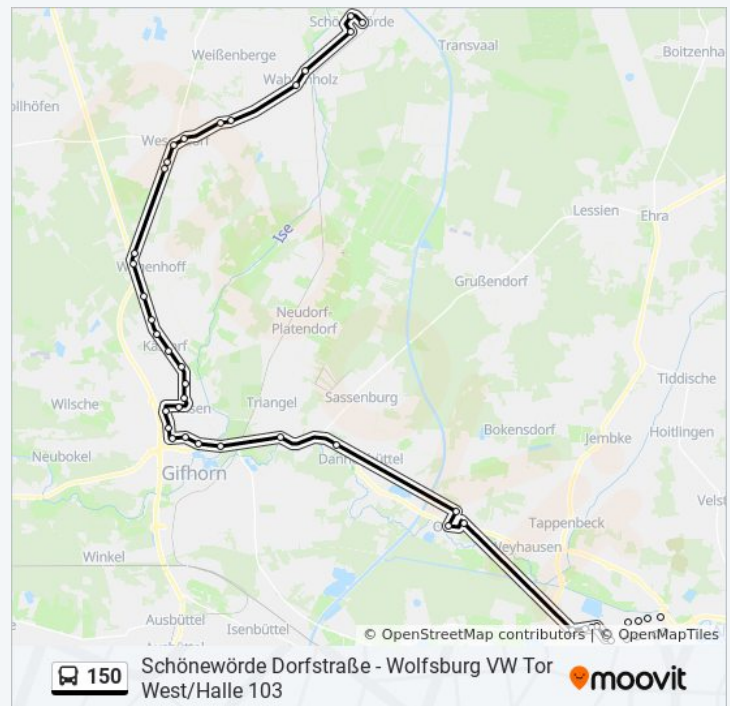

Dannenbüttel, Siedlung

Osloß Scharrkoppelweg

Osloß, Ortsmitte

Osloß Breslauer Straße

Wolfsburg Vw Tor Fe Haupteingang

Wolfsburg Vw Tor Fe Ausweisk.

Wolfsburg Vw K-Qs

Wolfsburg Vw Lkw-Waage

Wolfsburg Vw Halle 55

Samstag

04:20 - 04:50

Sonntag

20:56

### Buslinie 150 Info

**Richtung:** Wolfsburg, Vw Ckd Halle 103

**Stationen:** 46

**Fahrdauer:** 76 Min

**Linien Informationen:**

Wolfsburg Vw Halle 54

Wolfsburg Vw Halle 42

Wolfsburg Vw Halle 50