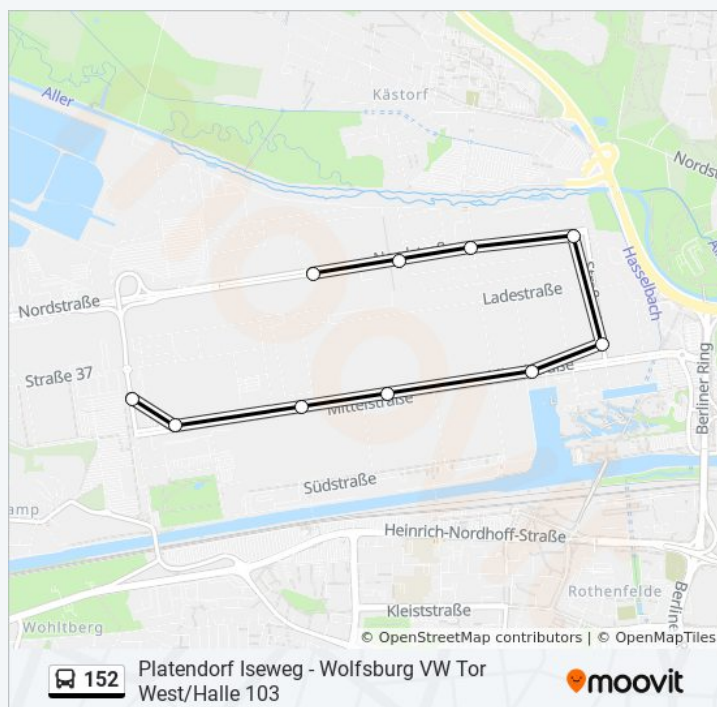

## Buslinie 152 Info

**Richtung:** Weyhausen, Schule

**Stationen:** 17

**Fahrdauer:** 26 Min

**Linien Informationen:**

 [Buslinie 152 Karte](#)

## Richtung: Wolfsburg Vw Halle 55

10 Haltestellen

[LINIENPLAN ANZEIGEN](#)

### Buslinie 152 Info

**Richtung:** Wolfsburg Vw Halle 55

**Stationen:** 10

**Fahrtdauer:** 12 Min

**Linien Informationen:**

### Richtung: Wolfsburg, Vw Ckd Halle 103

17 Haltestellen

[LINIENPLAN ANZEIGEN](#)

Weyhausen, Schule

Weyhausen, Siedlung

Weyhausen Fasenenweg

Wolfsburg Vw Tor Fe Haupteingang

Wolfsburg Vw Tor Fe Ausweisk.