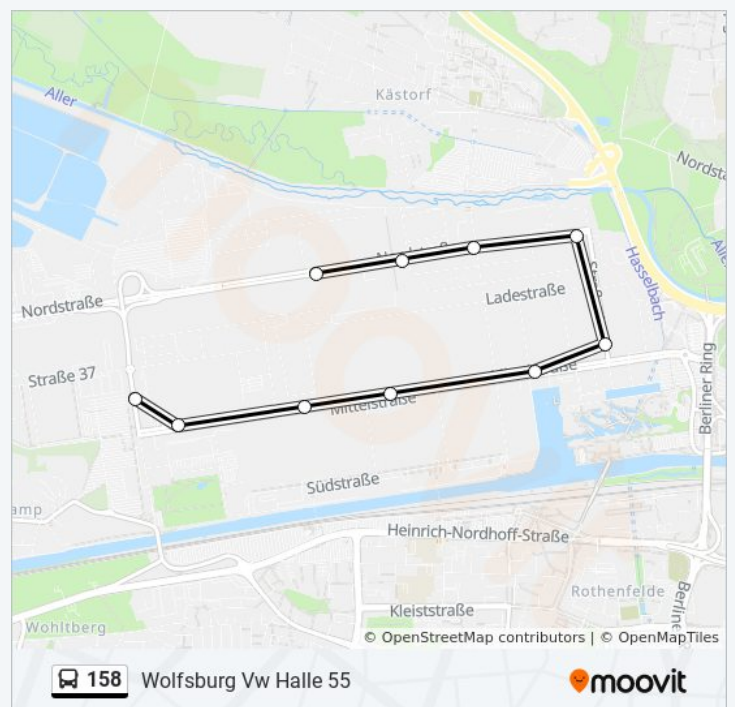

### Richtung: Wolfsburg Vw Halle 55

10 Haltestellen

[LINIENPLAN ANZEIGEN](#)

Wolfsburg, Vw Ckd Halle 103

### Buslinie 158 Fahrpläne

Abfahrzeiten in Richtung Wolfsburg Vw Halle 55

Montag

Kein Betrieb

Dienstag

06:40

Wolfsburg Vw Eingang 73  
 Wolfsburg Vw Eingang 63  
 Wolfsburg Vw Eingang 56  
 Wolfsburg Vw Eingang 46  
 Wolfsburg, Vw Gießerei  
 Wolfsburg Vw Halle 50  
 Wolfsburg Vw Halle 42  
 Wolfsburg Vw Halle 54  
 Wolfsburg Vw Halle 55

### Buslinie 158 Info

**Richtung:** Wolfsburg Vw Halle 55

**Stationen:** 10

**Fahrtdauer:** 12 Min

**Linien Informationen:**

### Richtung: Wolfsburg, Vw Ckd Halle 103

49 Haltestellen

[LINIENPLAN ANZEIGEN](#)

Hillerse (Gf), Rathaus  
 Hillerse (Gf), Ackernstraße  
 Rolfsbüttel, Süd  
 Didderse, Katzenberg  
 Didderse, Denkmal  
 Didderse, Südstraße  
 Neubrück Okerstraße  
 Neubrück, Ortsmitte