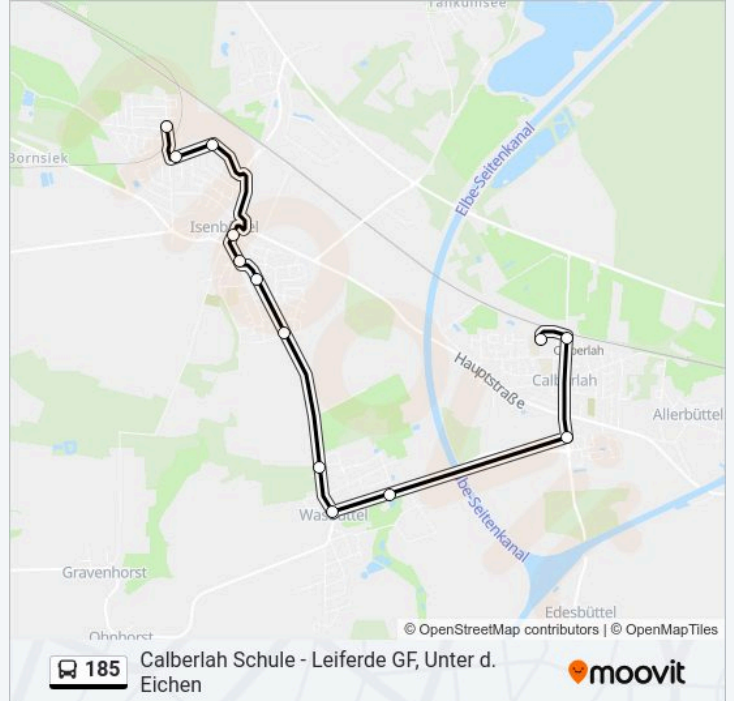

- Calberlah Schule
- Calberlah, Bahnhof
- Calberlah, Mecklenb. Str.
- Wasbüttel Immenweg
- Wasbüttel, Kreuzung
- Wasbüttel, Baumkamp West
- Isenbüttel, Bohlweg
- Isenbüttel, Rosenstraße
- Isenbüttel, Schulstraße
- Isenbüttel Hauptstraße
- Isenbüttel Von-Campe-Ring
- Isenbüttel Allerkamp
- Isenbüttel Berliner Platz

Buslinie 185 Fahrpläne

Abfahrzeiten in Richtung Isenbüttel Berliner Platz

Sonntag	Kein Betrieb
Montag	12:10
Dienstag	12:10
Mittwoch	12:10
Donnerstag	12:10
Freitag	12:10
Samstag	Kein Betrieb

Buslinie 185 Info

Richtung: Isenbüttel Berliner Platz

Stationen: 13

Fahrdauer: 17 Min

Linien Informationen:

Richtung: Isenbüttel Ringstraße

2 Haltestellen

[LINIENPLAN ANZEIGEN](#)

Isenbüttel, Borsiek

Buslinie 185 Info

Richtung: Isenbüttel Ringstraße

Stationen: 2

Fahrdauer: 2 Min

Linien Informationen:

Richtung: Isenbüttel Von-Campe-Ring

12 Haltestellen

[LINIENPLAN ANZEIGEN](#)