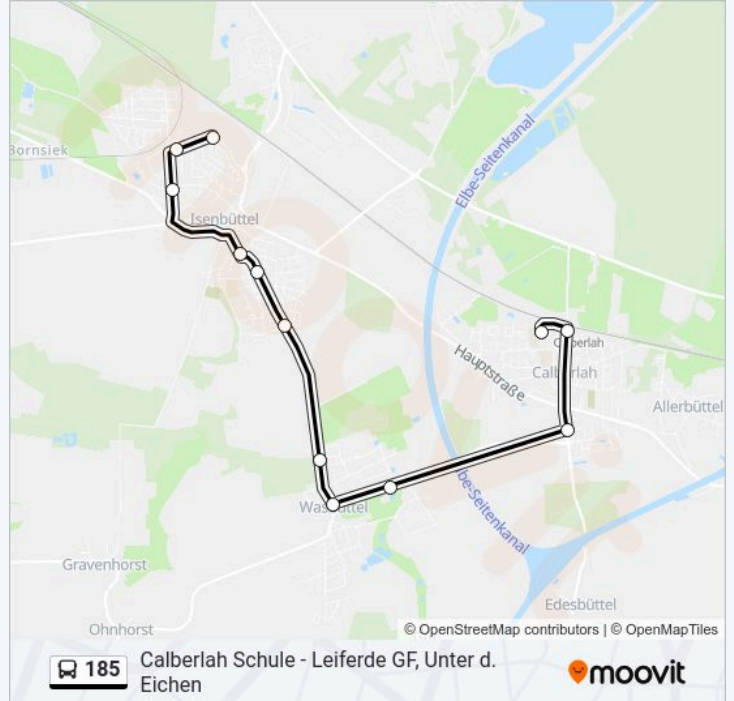

Buslinie 185 Info

Richtung: Isenbüttel Ringstraße

Stationen: 2

Fahrdauer: 2 Min

Linien Informationen:

Richtung: Isenbüttel Von-Campe-Ring

12 Haltestellen

[LINIENPLAN ANZEIGEN](#)

- Calberlah Schule
- Calberlah, Bahnhof
- Calberlah, Mecklenb. Str.
- Wasbüttel Immenweg
- Wasbüttel, Kreuzung
- Wasbüttel, Baumkamp West
- Isenbüttel, Bohlweg
- Isenbüttel, Rosenstraße
- Isenbüttel, Schulstraße
- Isenbüttel, Triftweg
- Isenbüttel Allerkamp
- Isenbüttel Von-Campe-Ring

Buslinie 185 Fahrpläne

Abfahrzeiten in Richtung Isenbüttel Von-Campe-Ring

Sonntag	Kein Betrieb
Montag	13:00
Dienstag	13:00
Mittwoch	13:00
Donnerstag	13:00
Freitag	13:00
Samstag	Kein Betrieb

Buslinie 185 Info

Richtung: Isenbüttel Von-Campe-Ring

Stationen: 12

Fahrtdauer: 17 Min

Linien Informationen:

Richtung: Leiferde Gf, Unter D. Eichen

18 Haltestellen

[LINIENPLAN ANZEIGEN](#)

- Calberlah Schule
- Calberlah, Bahnhof
- Calberlah, am Großen Feld
- Isenbüttel Mausoleumsweg
- Isenbüttel Hauptstraße
- Isenbüttel, Apotheke
- Isenbüttel Ringstraße
- Isenbüttel, Bornsiek
- Ausbüttel, Reiterhof
- Ausbüttel, Siedlung
- Ribbesbüttel, Heerstraße
- Ribbesbüttel, Lindenhof
- Vollbüttel, Voßhöhle
- Vollbüttel Schmiedeberg
- Vollbüttel Ortsmitte
- Vollbüttel, Voßhöhle
- Leiferde Gf, Kirche
- Leiferde Gf, Unter D. Eichen