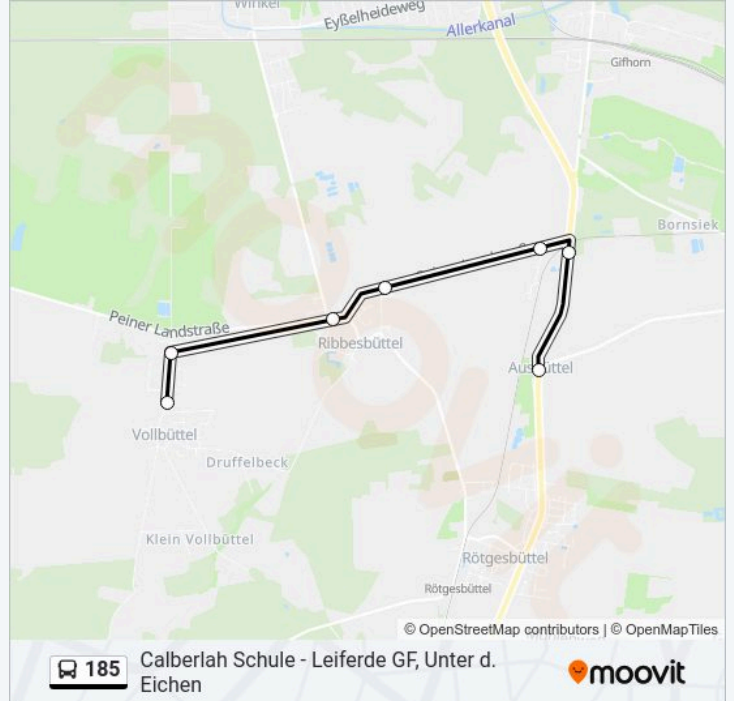

Buslinie 185 Info**Richtung:** Ausbüttel K 661**Stationen:** 11**Fahrtdauer:** 11 Min**Linien Informationen:**

Richtung: Ausbüttel, Ort

7 Haltestellen

[LINIENPLAN ANZEIGEN](#)

Vollbüttel Ortsmitte

Vollbüttel, Voßhöhle

Ribbesbüttel, Lindenhof

Ribbesbüttel, Heerstraße

Ausbüttel, Siedlung

Ausbüttel, Siedlung B4

Ausbüttel, Ort

Buslinie 185 Fahrpläne

Abfahrzeiten in Richtung Ausbüttel, Ort

Sonntag	Kein Betrieb
Montag	13:08
Dienstag	13:08
Mittwoch	13:08
Donnerstag	13:08
Freitag	13:08
Samstag	Kein Betrieb

Buslinie 185 Info

Richtung: Ausbüttel, Ort

Stationen: 7

Fahrtdauer: 11 Min

Linien Informationen:

Richtung: Calberlah Schule

18 Haltestellen

[LINIENPLAN ANZEIGEN](#)

Vollbüttel Schmiedeberg

Vollbüttel Ortsmitte

Vollbüttel, Voßhöhle

Ribbesbüttel, Lindenhof

Ribbesbüttel, Heerstraße

Ausbüttel, Siedlung

Ausbüttel, Siedlung B4

Ausbüttel K 661