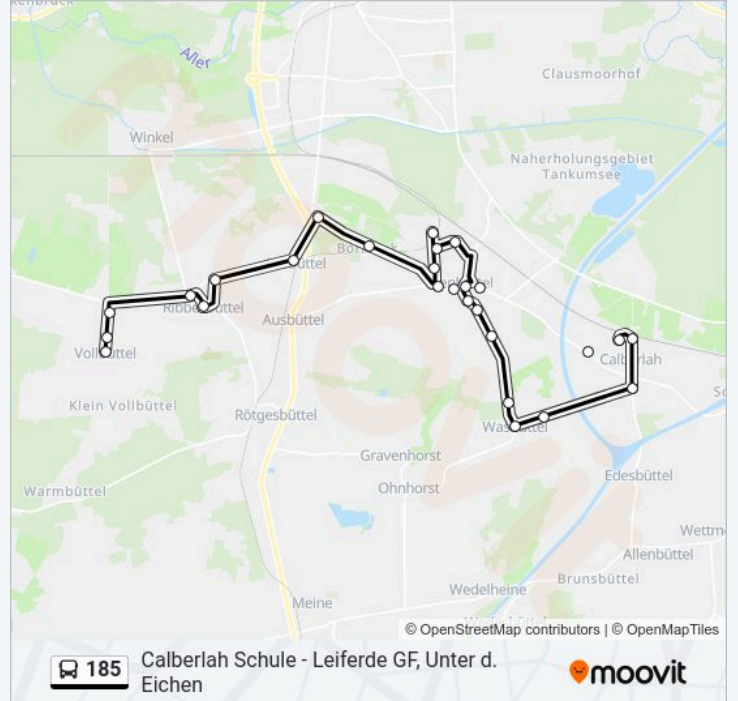

Buslinie 185 Info

Richtung: Isenbüttel Ringstraße

Stationen: 2

Fahrdauer: 2 Min

Linien Informationen:

Richtung: Isenbüttel Von-Campe-Ring

12 Haltestellen

[LINIENPLAN ANZEIGEN](#)

Buslinie 185 Info

Richtung: Vollbüttel Ortsmitte

Stationen: 23

Fahrtdauer: 26 Min

Linien Informationen:

Ribbesbüttel Schule

Ribbesbüttel, Lindenhof

Vollbüttel, Voßhöhle

Vollbüttel Schmiedeberg

Vollbüttel Ortsmitte

Buslinie 185 Offline Fahrpläne und Netzkarten stehen auf moovitapp.com zur Verfügung. Verwende den Moovit App, um Live Bus Abfahrten, Zugfahrpläne oder U-Bahn Fahrplanzeiten zu sehen, sowie Schritt für Schritt Wegangaben für alle öffentlichen Verkehrsmittel in Bremen & niedersachsen zu erhalten.

© 2024 Moovit - Alle Rechte vorbehalten