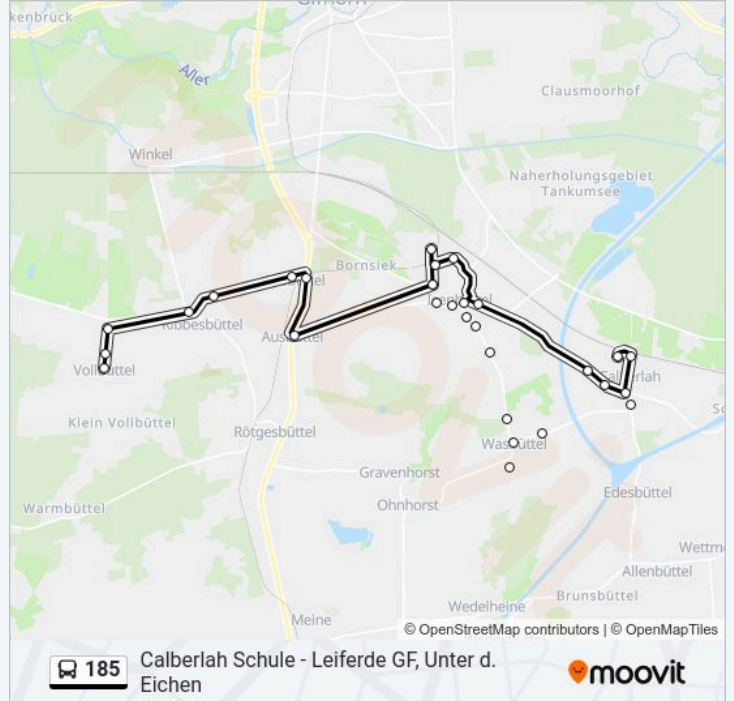

Calberlah, Bahnhof

Calberlah Schule

Buslinie 185 Fahrpläne

Abfahrzeiten in Richtung Calberlah Schule

Sonntag	Kein Betrieb
Montag	06:40 - 07:50
Dienstag	06:40 - 07:50
Mittwoch	06:40 - 07:50
Donnerstag	06:40 - 07:50
Freitag	06:40 - 07:50
Samstag	Kein Betrieb

Buslinie 185 Info

Richtung: Calberlah Schule

Stationen: 18

Fahrtdauer: 22 Min

Linien Informationen:

Richtung: Isenbüttel Berliner Platz

13 Haltestellen

[LINIENPLAN ANZEIGEN](#)

Richtung: Isenbüttel Berliner Platz

Stationen: 13

Fahrdauer: 17 Min

Linien Informationen:

Richtung: Isenbüttel Ringstraße

2 Haltestellen

[LINIENPLAN ANZEIGEN](#)

Isenbüttel, Borsiek

Buslinie 185 Info

Richtung: Isenbüttel Ringstraße

Stationen: 2

Fahrdauer: 2 Min

Linien Informationen:

Richtung: Isenbüttel Von-Campe-Ring

12 Haltestellen

[LINIENPLAN ANZEIGEN](#)