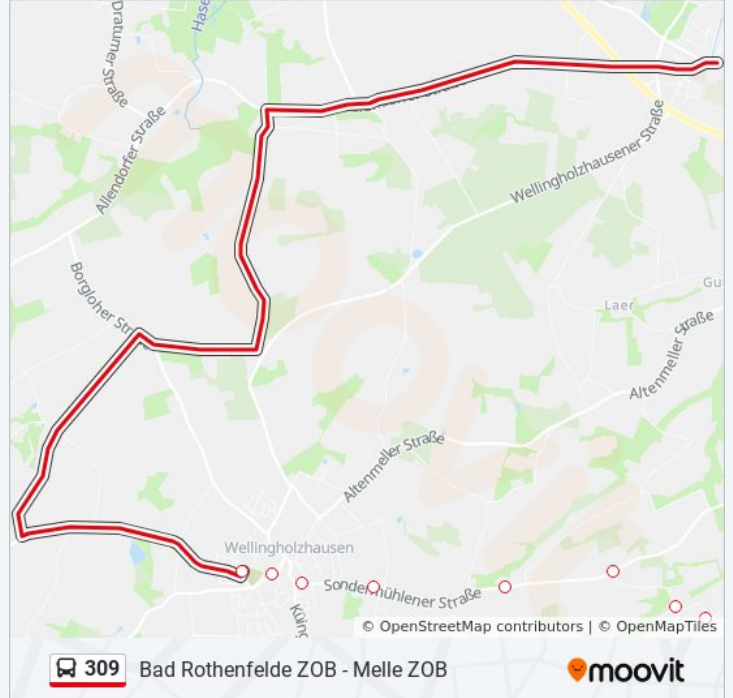

Buslinie 309 Offline Fahrpläne und Netzkarten stehen auf moovitapp.com zur Verfügung. Verwende den [Moovit App](#), um Live Bus Abfahrten, Zugfahrpläne oder U-Bahn Fahrplanzeiten zu sehen, sowie Schritt für Schritt Wegangaben für alle öffentlichen Verkehrsmittel in Bremen & niedersachsen zu erhalten.

[Über Moovit](#) • [MaaS Lösungen](#) • [Unterstützte Länder](#) • [Mooviter Community](#)

© 2024 Moovit - Alle Rechte vorbehalten

Siehe Live Ankunftszeiten