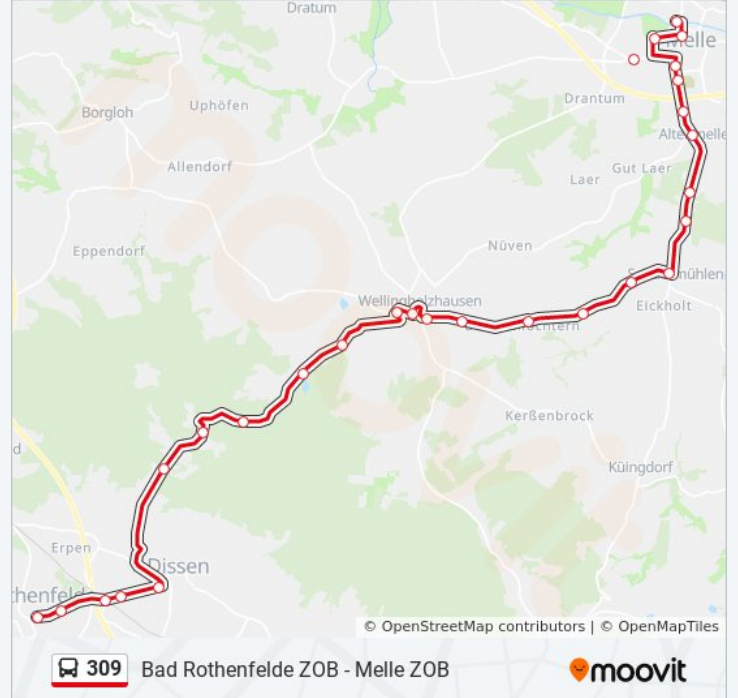

Verwende Moovit, um die nächste Station der Buslinie 309 zu finden und um zu erfahren wann die nächste Buslinie 309 kommt.

**Richtung: Bad Rothenfelde Zob**

27 Haltestellen

[LINIENPLAN ANZEIGEN](#)

Melle Zob

**Buslinie 309 Info****Richtung:** Bad Rothenfelde Zob**Stationen:** 27**Fahrtdauer:** 33 Min**Linien Informationen:**

Nolle Noller Schlucht

Dissen A.T.W. Krümpel

Dissen A.T.W. Robert-Koch-Straße

Dissen A.T.W. Bahnhof

Bad Rothenfelde Erlenweg

Bad Rothenfelde Zob

### Richtung: Melle Zob

27 Haltestellen

[LINIENPLAN ANZEIGEN](#)

Bad Rothenfelde Zob

Bad Rothenfelde Erlenweg

Dissen A.T.W. Bahnhof

Dissen A.T.W. Robert-Koch-Straße

Dissen A.T.W. Krümpel