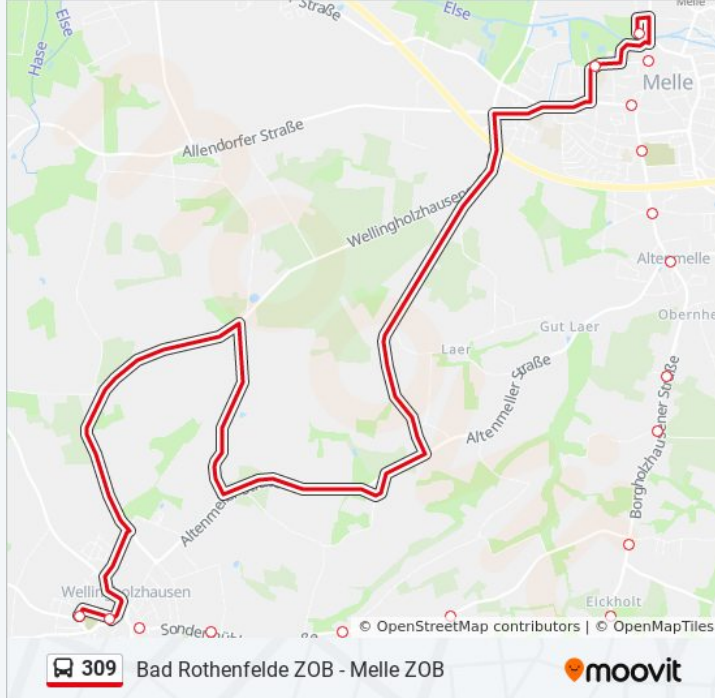

Handarpe Brokamp

Handarpe Hornstraße

Oberschlochtern Sunderkamp

Niederschlochtern Laerbach

Sondermühlen Sondermühlener Straße

### Buslinie 309 Info

**Richtung:** Melle Zob

**Stationen:** 27

**Fahrtdauer:** 18 Min

**Linien Informationen:**

Sondermühlen Laerbachwiesen

Altenmelle Römerweg

Altenmelle Schomäcker

Altenmelle Dicke Linde

Melle Friedhof

Melle Gesmolder Straße

Melle Gymnasium

Melle Markt

Melle Zob

### Richtung: Wellingholzhausen Schule

17 Haltestellen

[LINIENPLAN ANZEIGEN](#)

Melle Zob

Melle Markt

Melle Gymnasium

Melle Neuenkirchener Straße

Melle Friedhof