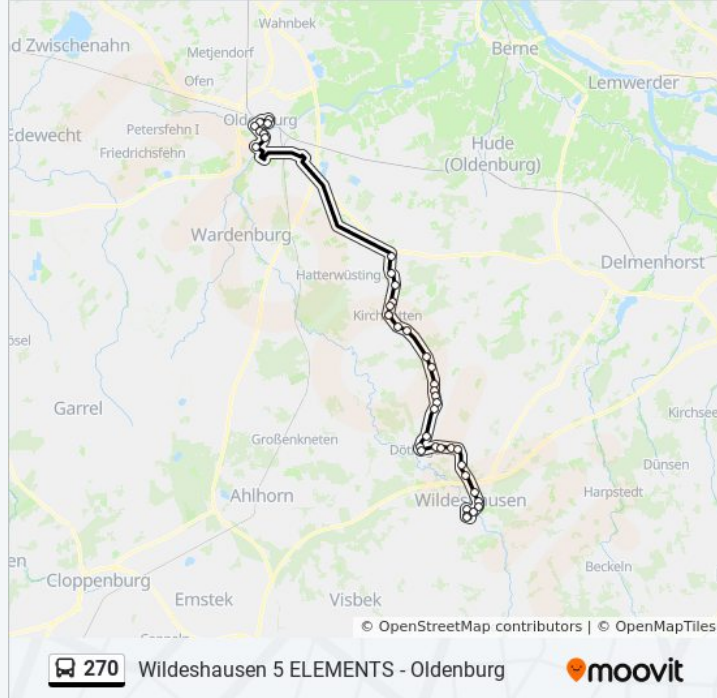

### Buslinie 270 Info

**Richtung:** Oldenburg, Zob

**Stationen:** 28

**Fahrdauer:** 59 Min

**Linien Informationen:**

Kirchhatten Freizeitzentrum

Sandhatten Wöscheweg

Sandkrug(Hatten) Mühlenweg

Oldenburg(Oldb) Zob

**Richtung: Wildeshausen, Bahnhof**

30 Haltestellen

[LINIENPLAN ANZEIGEN](#)

Oldenburg(Oldb) Zob

Oldenburg(Oldb) Hbf Süd

Oldenburg(Oldb) Lappan

Oldenburg(Oldb) Staustraße

**Buslinie 270 Info**

**Richtung:** Wildeshausen, Bahnhof

**Stationen:** 30

**Fahrdauer:** 57 Min

**Linien Informationen:**

Brake(Dötlingen) Ziegeleiweg

Neerstedt Mitte

Neerstedt Rathaus