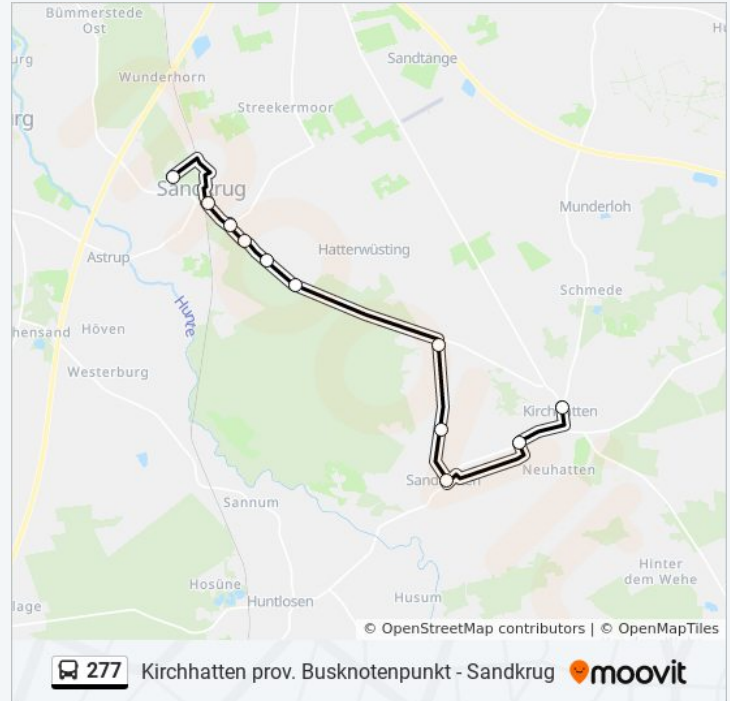

Richtung: Kirchhatten, Freizeitzent

9 Haltestellen

[LINIENPLAN ANZEIGEN](#)

Kirchhatten Prov. Busknotenpunkt

Kirchhatten Rathaus

Kirchhatten Neuländer Straße

Sandhatten Schule

Sandhatten Haferkampstraße

Montag	08:40 - 18:40
Dienstag	08:40 - 18:40
Mittwoch	08:40 - 18:40
Donnerstag	08:40 - 18:40
Freitag	08:40 - 18:40
Samstag	08:40 - 16:40
Sonntag	Kein Betrieb

Sandhatten Haferkampstraße

Kirchhatten Neuländer Straße

Kirchhatten Rathaus

Kirchhatten Prov. Busknotenpunkt

Buslinie 277 Info

Richtung: Kirchhatten, Markt

Stationen: 9

Fahrdauer: 12 Min

Linien Informationen:

Buslinie 277 Offline Fahrpläne und Netzkarten stehen auf moovitapp.com zur Verfügung. Verwende den [Moovit App](#), um Live Bus Abfahrten, Zugfahrpläne oder U-Bahn Fahrplanzeiten zu sehen, sowie Schritt für Schritt Wegangaben für alle öffentlichen Verkehrsmittel in Bremen & niedersachsen zu erhalten.