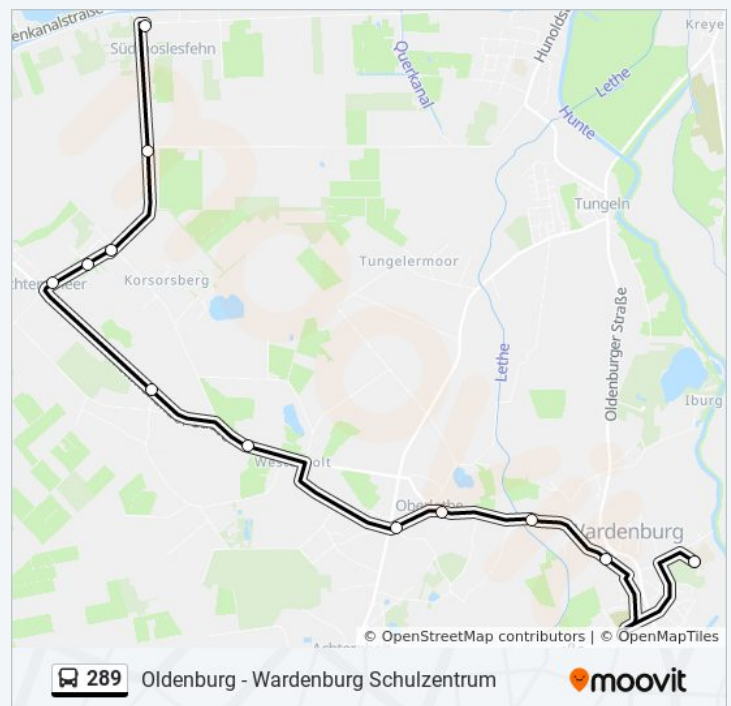

Donnerstag Kein Betrieb

Freitag Kein Betrieb

Samstag Kein Betrieb

Sonntag Kein Betrieb

Buslinie 289 Info

Richtung: Südmoslesfehn, Korsorsstr

Stationen: 13

Fahrtdauer: 22 Min

Linien Informationen:

Richtung: Wardenburg, Schulzentrum

28 Haltestellen

[LINIENPLAN ANZEIGEN](#)

Oldenburg(Oldb) Zob

Oldenburg(Oldb) Hbf Süd

Oldenburg(Oldb) Lappan

Oldenburg(Oldb) Staustraße