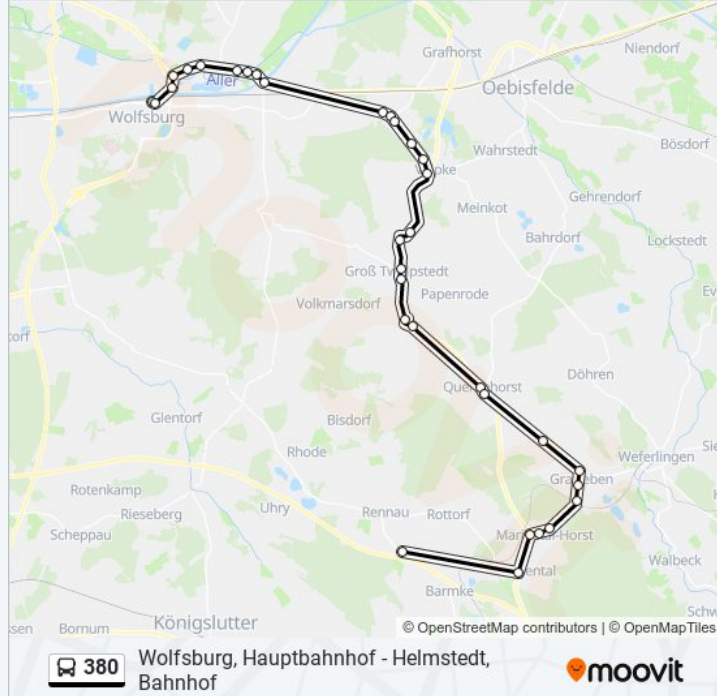

Buslinie 380 Info

Richtung: Gartenstadt

Stationen: 33

Fahrtdauer: 50 Min

Linien Informationen:

Groß Twülpstedt Dorf

Groß Twülpstedt Abzw. Papenrode

Groß Sisbeck

Groß Sisbeck Sesbeke

Querenhorst Dorfmitte

Querenhorst Vordorf

Heidwinkel

Grasleben Friedhof

Grasleben Mitte

Grasleben Kurhaus

Mariental(B Helmstedt) Horst

Mariental(B Helmstedt) Wache

Mariental(B Helmstedt) Abzweig (B 244)

Mariental, Ort

Barmke Amazon

Richtung: Helmstedt An Der Bleiche

28 Haltestellen

[LINIENPLAN ANZEIGEN](#)

Velpke Rathaus

Velpke Sandweg

Meinkot Lindenstraße

Meinkot Teich

Bahrdorf(Niedersachs) Vorsfelder Straße

Papenrode Dorf

Rickensdorf Dorf

Rickensdorf Ohmsmühle

Querenhorst Hauptstraße