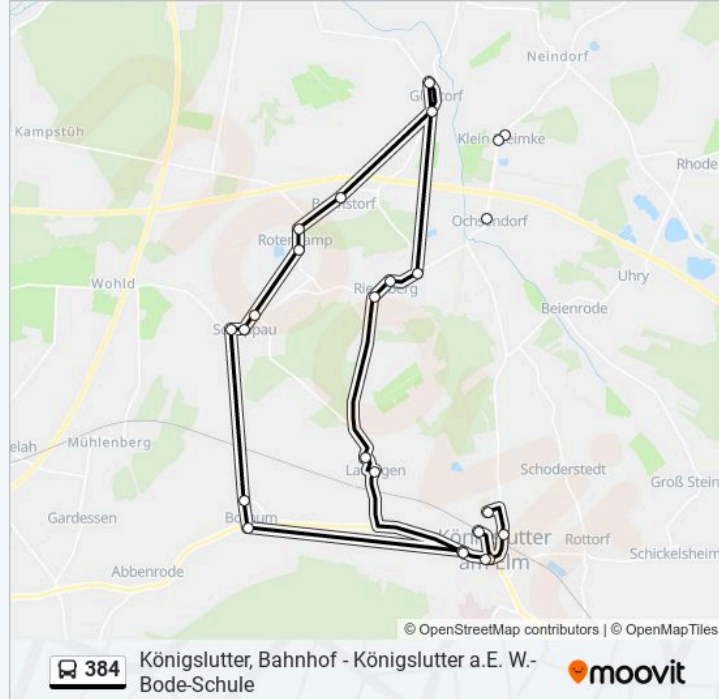

### Buslinie 384 Info

**Richtung:** Königslutter, Bahnhof

**Stationen:** 23

**Fahrtdauer:** 45 Min

**Linien Informationen:**

Lauingen(Helmst) Gut

Lauingen(Helmst) Schule

Königslutter A.E. Braunschweiger Straße

Königslutter am Elm An Der Stadtmauer

Königslutter, Bahnhof

**Richtung: Lauingen(Helmst) Schule**

5 Haltestellen

[LINIENPLAN ANZEIGEN](#)

Königslutter A. E. An Der Stadtmauer

Königslutter A.E. Braunschweiger Straße