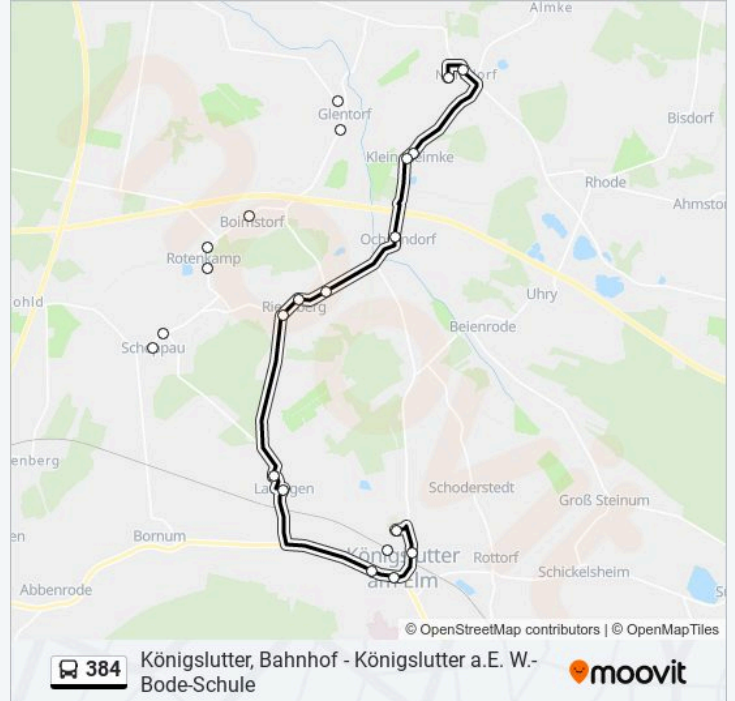

## Richtung: Königslutter A.E. W.-Bode-Schule

23 Haltestellen

[LINIENPLAN ANZEIGEN](#)

Königslutter A.E. W.-Bode-Schule  
 Scheppau Ort  
 Scheppau Freizeitzentrum  
 Rotenkamp Ort  
 Rotenkamp Siedlungsweg  
 Boimstorf  
 Glentorf Siedlung  
 Glentorf Rotdornallee  
 Neindorf(Wolfsburg) Schule  
 Wolfsburg, Neindorf  
 Klein Steimke Neindorfer Straße  
 Klein Steimke  
 Ochsendorf Ort  
 Rieseberg Pappelhof  
 Rieseberg Gastwirtschaft  
 Rieseberg Siedlung  
 Lauingen(Helmst) Gut  
 Lauingen(Helmst) Schule

## Buslinie 384 Info

**Richtung:** Königslutter A.E. W.-Bode-Schule

**Stationen:** 23

**Fahrtdauer:** 27 Min

**Linien Informationen:**

Königslutter A.E. Braunschweiger Straße

Königslutter am Elm An Der Stadtmauer

Königslutter, Bahnhof

Königslutter A.E. Kupfermühlenberg

Königslutter A.E. W.-Bode-Schule

### Richtung: Königslutter A.E. W.-Bode-Schule

30 Haltestellen

[LINIENPLAN ANZEIGEN](#)

Königslutter A.E. W.-Bode-Schule

Königslutter A.E. Kupfermühlenberg

Königslutter A. E. An Der Stadtmauer

Königslutter A.E. Braunschweiger Straße