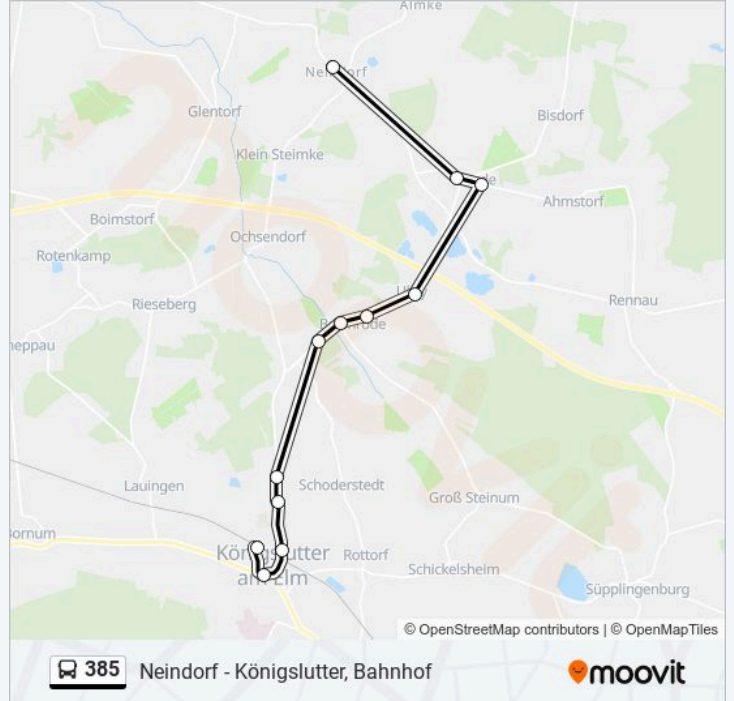

Verwende Moovit, um die nächste Station der Buslinie 385 zu finden und um zu erfahren wann die nächste Buslinie 385 kommt.

Richtung: Königslutter A.E. W.-Bode-Schule

19 Haltestellen

[LINIENPLAN ANZEIGEN](#)

Stationen: 12

Fahrdauer: 27 Min

Linien Informationen:

Richtung: Wolfsburg, Neindorf

12 Haltestellen

[LINIENPLAN ANZEIGEN](#)

Königslutter, Bahnhof
 Königslutter am Elm An Der Stadtmauer
 Königslutter A.E. Kupfermühlenberg
 Königslutter A.E. Lerchenfeld
 Königslutter A.E. Nord
 Beienrode(Königslutter) Wolfsburger Straße
 Beienrode(Königslutter) Unterdorf
 Beienrode(Königslutter) Oberdorf
 Uhry Gastwirtschaft
 Rhode Kirchberg
 Rhode Gut
 Wolfsburg, Neindorf

Buslinie 385 Fahrpläne

Abfahrzeiten in Richtung Wolfsburg, Neindorf

Montag	06:35 - 18:35
Dienstag	06:35 - 18:35
Mittwoch	06:35 - 18:35
Donnerstag	06:35 - 18:35
Freitag	06:35 - 18:35
Samstag	Kein Betrieb
Sonntag	Kein Betrieb

Buslinie 385 Info

Richtung: Wolfsburg, Neindorf

Stationen: 12

Fahrtdauer: 21 Min

Linien Informationen:

Buslinie 385 Offline Fahrpläne und Netzkarten stehen auf moovitapp.com zur Verfügung. Verwende den Moovit App, um Live Bus Abfahrten, Zugfahrpläne oder U-Bahn Fahrplanzeiten zu sehen, sowie Schritt für Schritt Wegangaben für alle öffentlichen Verkehrsmittel in Bremen & niedersachsen zu erhalten.