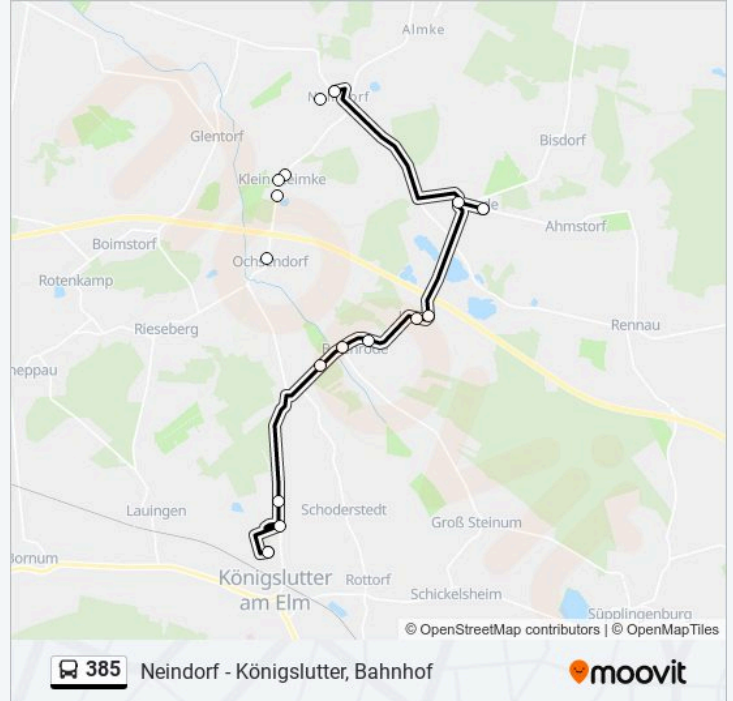

Richtung: Königslutter, Bahnhof

22 Haltestellen

[LINIENPLAN ANZEIGEN](#)

Neindorf(Wolfsburg) Schule
Wolfsburg, Neindorf
Klein Steimke Neindorfer Straße
Klein Steimke
Ochsendorf Ort
Klein Steimke Alte Ziegelei
Klein Steimke
Klein Steimke Neindorfer Straße
Rhode Gut
Rhode Kirchberg
Rhode Gut
Uhry Gut
Uhry Gastwirtschaft
Beienrode(Königslutter) Oberdorf
Beienrode(Königslutter) Unterdorf
Beienrode(Königslutter) Wolfsburger Straße
Königslutter A.E. Nord
Königslutter A.E. Lerchenfeld

Buslinie 385 Fahrpläne

Abfahrzeiten in Richtung Königslutter, Bahnhof

Montag	06:20 - 18:57
Dienstag	06:20 - 18:57
Mittwoch	06:20 - 18:57
Donnerstag	06:20 - 18:57
Freitag	06:20 - 18:57
Samstag	Kein Betrieb
Sonntag	Kein Betrieb

Buslinie 385 Info

Richtung: Königslutter, Bahnhof

Stationen: 22

Fahrtdauer: 23 Min

Linien Informationen: