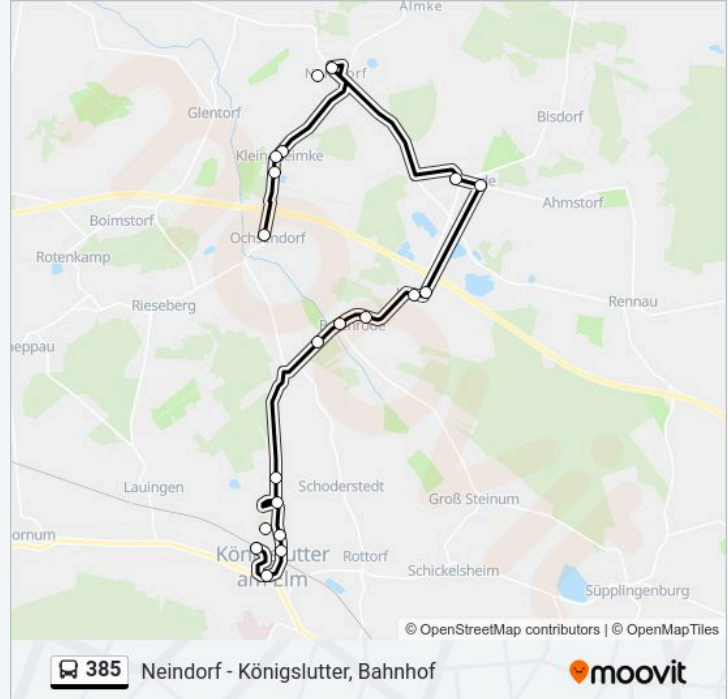

Buslinie 385 Info**Richtung:** Königslutter A.E. W.-Bode-Schule**Stationen:** 19**Fahrtdauer:** 22 Min**Linien Informationen:**

Richtung: Königslutter, Bahnhof

22 Haltestellen

[LINIENPLAN ANZEIGEN](#)

Neindorf(Wolfsburg) Schule
 Wolfsburg, Neindorf
 Klein Steimke Neindorfer Straße
 Klein Steimke
 Ochsendorf Ort
 Klein Steimke Alte Ziegelei
 Klein Steimke
 Klein Steimke Neindorfer Straße
 Rhode Gut
 Rhode Kirchberg
 Rhode Gut
 Uhry Gut
 Uhry Gastwirtschaft
 Beienrode(Königslutter) Oberdorf
 Beienrode(Königslutter) Unterdorf
 Beienrode(Königslutter) Wolfsburger Straße
 Königslutter A.E. Nord
 Königslutter A.E. Lerchenfeld

Buslinie 385 Fahrpläne

Abfahrzeiten in Richtung Königslutter, Bahnhof

Montag	06:20 - 18:57
Dienstag	06:20 - 18:57
Mittwoch	06:20 - 18:57
Donnerstag	06:20 - 18:57
Freitag	06:20 - 18:57
Samstag	Kein Betrieb
Sonntag	Kein Betrieb

Buslinie 385 Info

Richtung: Königslutter, Bahnhof

Stationen: 22

Fahrtdauer: 23 Min

Linien Informationen:

Königslutter Fischersteg

Königslutter A.E. Kupfermühlenberg

Königslutter A. E. An Der Stadtmauer

Königslutter, Bahnhof

Richtung: Neindorf(Wolfsburg) Schule

13 Haltestellen

[LINIENPLAN ANZEIGEN](#)

Königslutter A.E. W.-Bode-Schule

Königslutter, Bahnhof

Königslutter am Elm An Der Stadtmauer

Königslutter A.E. Kupfermühlenberg