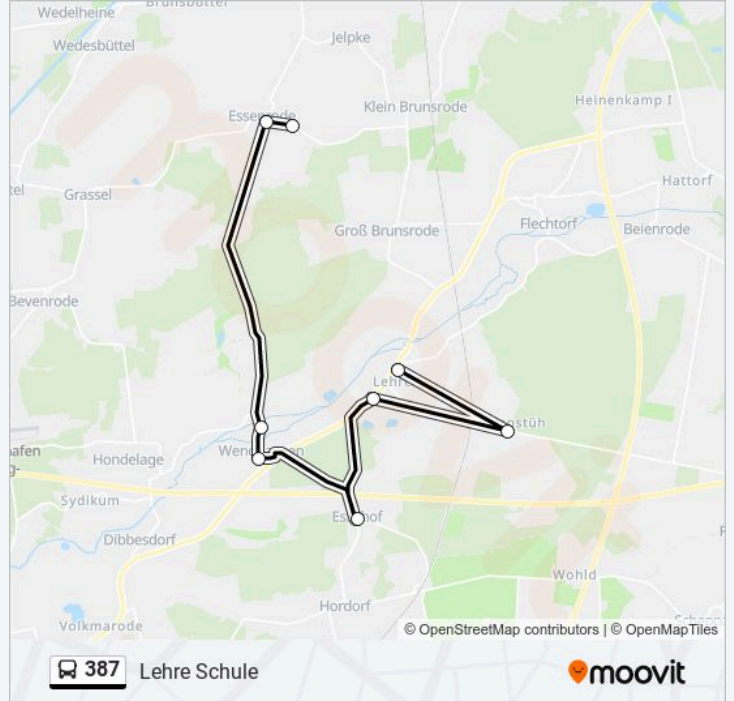

- Essenrode Schule
- Essenrode Von-Hardenberg-Straße
- Wendhausen(Lehre) Kirche
- Wendhausen(Lehre) Post
- Essehof Im Altdorf
- Lehre Braunschweiger Straße
- Lehre Kampstüh
- Lehre Schule

Buslinie 387 Fahrpläne

Abfahrzeiten in Richtung Lehre Schule

Montag	06:51 - 09:00
Dienstag	06:51 - 09:00
Mittwoch	06:51 - 09:00
Donnerstag	06:51 - 09:00
Freitag	06:51 - 09:00
Samstag	Kein Betrieb
Sonntag	Kein Betrieb

Buslinie 387 Info

Richtung: Lehre Schule

Stationen: 8

Fahrtdauer: 25 Min

Linien Informationen:

Richtung: Lehre, Rathaus

9 Haltestellen

[LINIENPLAN ANZEIGEN](#)

- Königslutter, Bahnhof
- Königslutter am Elm An Der Stadtmauer
- Königslutter A.E. Kupfermühlenberg
- Königslutter A.E. Lerchenfeld
- Königslutter A.E. Nord
- Boimstorf
- Lehre Kampstüh
- Lehre Boimstorfer Straße
- Lehre, Rathaus

Stationen: 9

Fahrtdauer: 20 Min

Linien Informationen:

Richtung: Wendhausen(Lehre) Post

3 Haltestellen

[LINIENPLAN ANZEIGEN](#)

Lehre Eitelbrot

Lehre Braunschweiger Straße