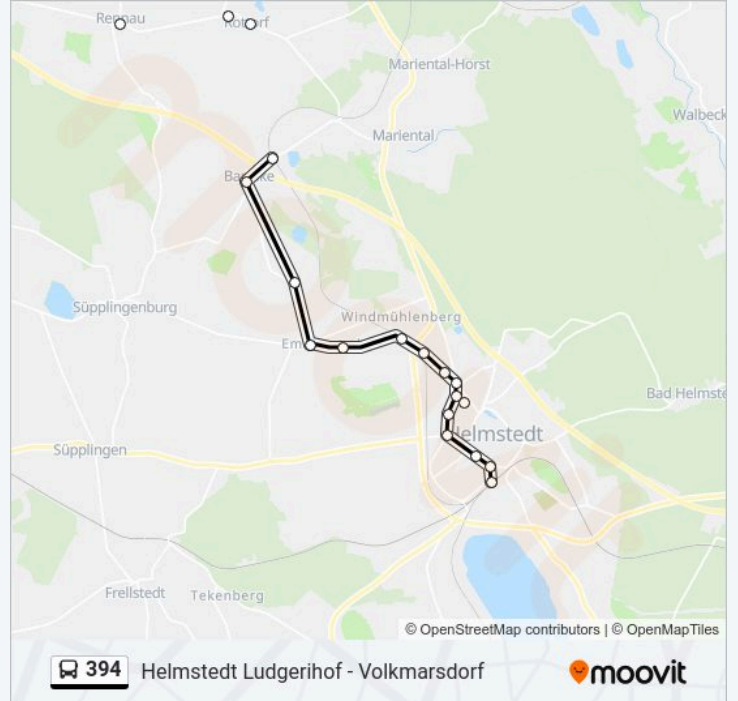

### Buslinie 394 Info

**Richtung:** Helmstedt, Bahnhof

**Stationen:** 25

**Fahrtdauer:** 27 Min

**Linien Informationen:**

Helmstedt Konrad-Adenauer-Platz

Helmstedt, Triftweg

Helmstedt, Krankenhaus

Helmstedt, Braunschweiger Tor

Helmstedt Juliusstraße

Helmstedt, Wilhelmstraße

Helmstedt, Bahnhof

### Richtung: Rhode Ort

18 Haltestellen

[LINIENPLAN ANZEIGEN](#)

Helmstedt Ludgerihof

Helmstedt An Der Bleiche

Helmstedt, Braunschweiger Tor

Helmstedt, Triftweg

Helmstedt Schwalbenbreite