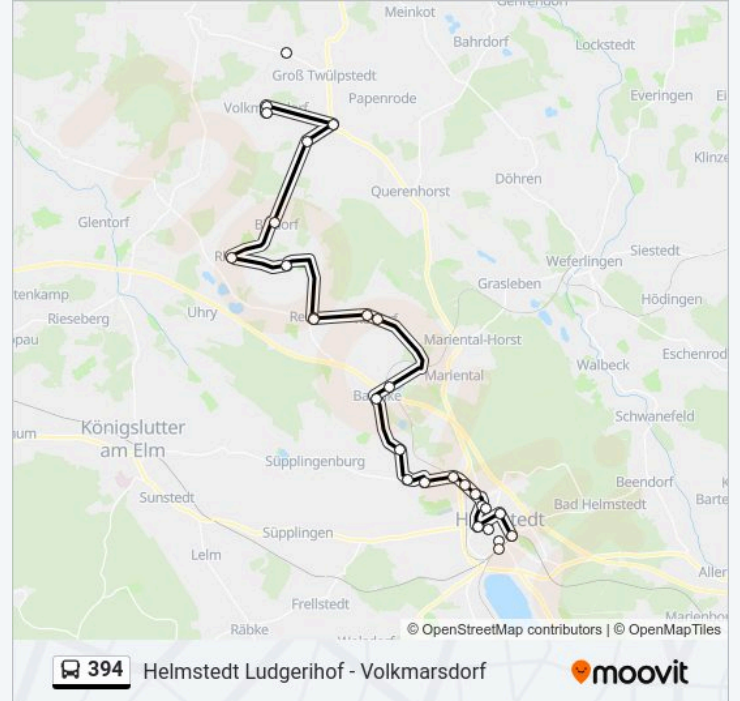

**Buslinie 394 Info**

**Richtung:** Volkmarsdorf(Kr Helmstedt) Gänsekamp

**Stationen:** 26

**Fahrtdauer:** 48 Min

**Linien Informationen:**

Ahmstorf

Rhode Ort

Bisdorf(Königsutter)

Klein Sisbeck Dorfmitte

Groß Sisbeck

Rümmer Volkmarsdorfer Straße

Volkmarsdorf(Kr Helmstedt) Kirche

Volkmarsdorf(Kr Helmstedt) Gänsekamp

Buslinie 394 Offline Fahrpläne und Netzkarten stehen auf moovitapp.com zur Verfügung. Verwende den Moovit App, um Live Bus Abfahrten, Zugfahrpläne oder U-Bahn Fahrplanzeiten zu sehen, sowie Schritt für Schritt Wegangaben für alle öffentlichen Verkehrsmittel in Bremen & niedersachsen zu erhalten.