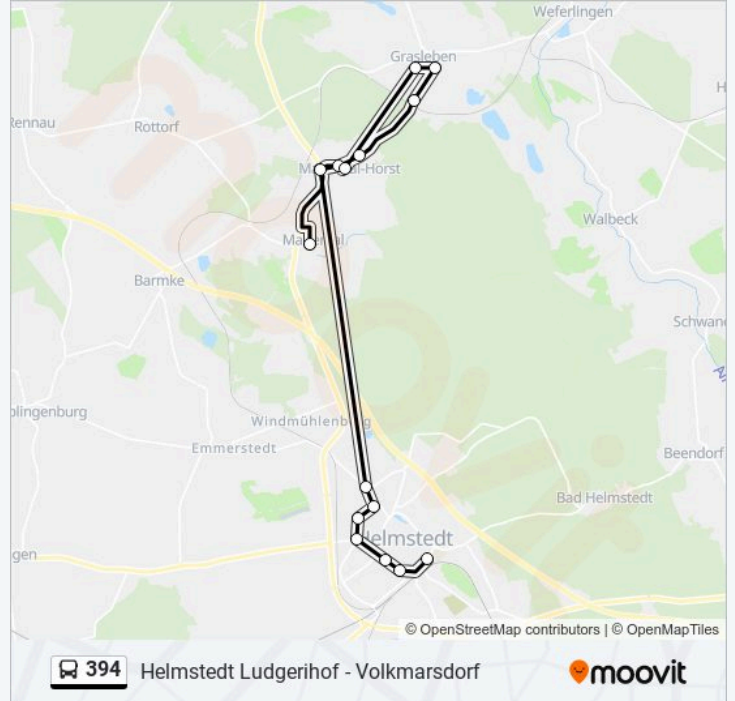

Mariental(B Helmstedt) Horst

Mariental(B Helmstedt) Wache

Mariental(B Helmstedt) Abzweig (B 244)

Helmstedt Konrad-Adenauer-Platz

Helmstedt Schulstraße

Helmstedt, Krankenhaus

Helmstedt, Braunschweiger Tor

Helmstedt Juliusstraße

Helmstedt, Wilhelmstraße

Helmstedt Ludgerihof

### Buslinie 394 Info

**Richtung:** Helmstedt Ludgerihof

**Stationen:** 15

**Fahrtdauer:** 30 Min

**Linien Informationen:**

### Richtung: Helmstedt, Bahnhof

25 Haltestellen

[LINIENPLAN ANZEIGEN](#)

Volkmarsdorf(Kr Helmstedt) Klein-Sisbecker-Straße

Volkmarsdorf(Kr Helmstedt) Kirche

Groß Sisbeck

Klein Sisbeck Dorfmitte

Bisdorf(Königslutter)