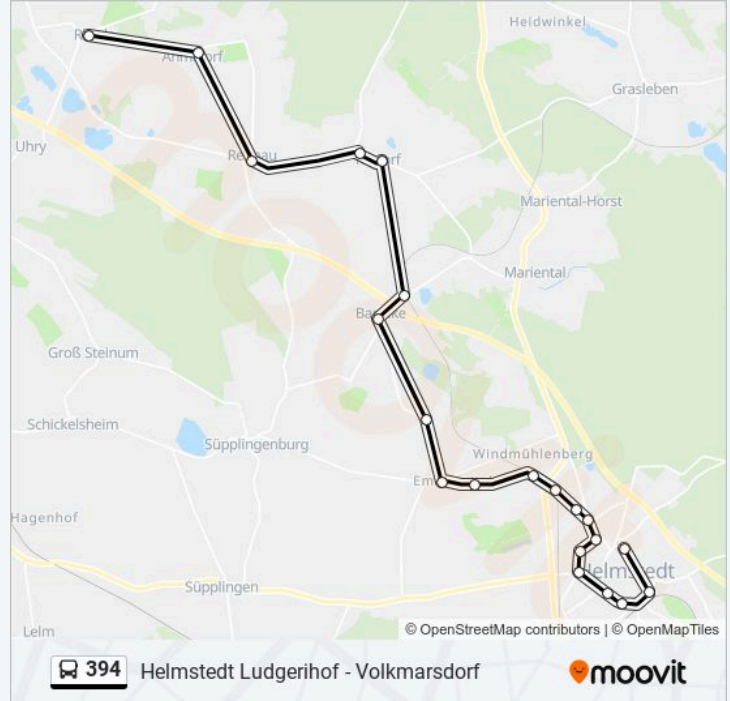

## Buslinie 394 Info

**Richtung:** Helmstedt An Der Bleiche

**Stationen:** 27

**Fahrtdauer:** 36 Min

**Linien Informationen:**

Helmstedt Schwalbenbreite

Helmstedt Konrad-Adenauer-Platz

Helmstedt Schulstraße

Helmstedt, Krankenhaus

Helmstedt, Braunschweiger Tor

Helmstedt Juliusstraße

Helmstedt, Wilhelmstraße

Helmstedt Ludgerihof

Helmstedt An Der Bleiche

### Richtung: Helmstedt Ludgerihof

15 Haltestellen

[LINIENPLAN ANZEIGEN](#)

Mariental(B Helmstedt) Siedlung

Mariental(B Helmstedt) Dahlienplatz

Grasleben Mitte

Grasleben Gemeindeverwaltung

Grasleben Kurhaus

Mariental(B Helmstedt) Horst

Mariental(B Helmstedt) Wache

Mariental(B Helmstedt) Abzweig (B 244)

Helmstedt Konrad-Adenauer-Platz

Helmstedt Schulstraße

Helmstedt, Krankenhaus

Helmstedt, Braunschweiger Tor

Helmstedt Juliusstraße