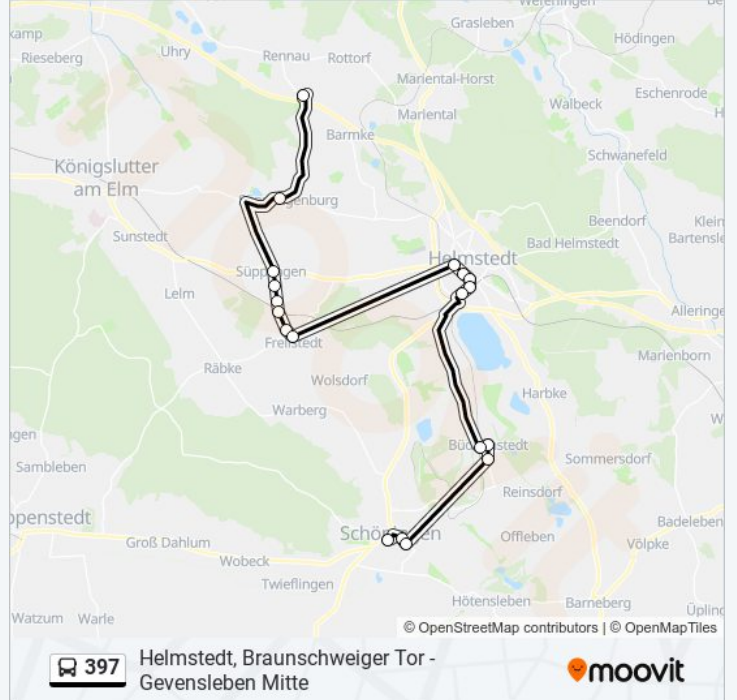

Buslinie 397 Info

Richtung: Schöningen, Zob

Stationen: 19

Fahrtdauer: 47 Min

Linien Informationen:

Richtung: Schöningen, Zob

16 Haltestellen

[LINIENPLAN ANZEIGEN](#)