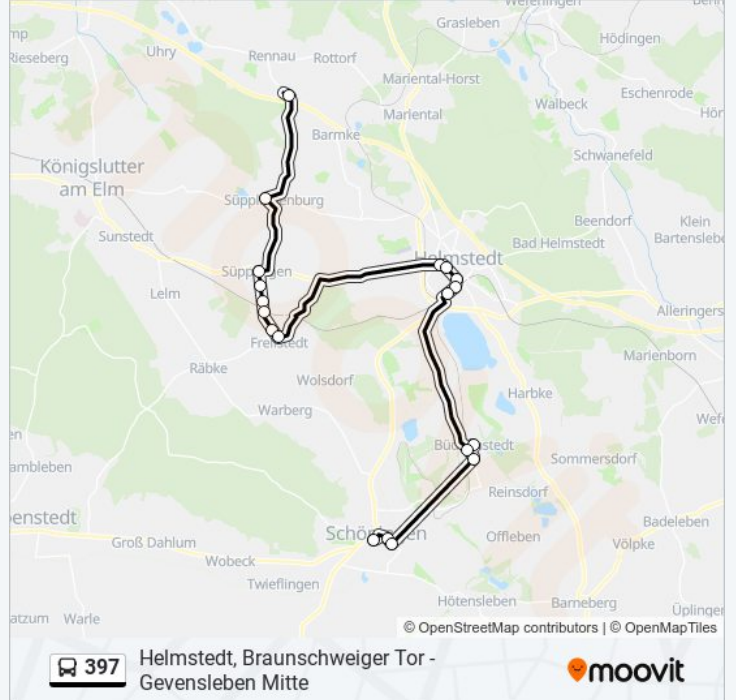

Buslinie 397 Info

Richtung: Gartenstadt

Stationen: 19

Fahrdauer: 48 Min

Linien Informationen:

Richtung: Gevensleben Mitte

37 Haltestellen

[LINIENPLAN ANZEIGEN](#)

- Helmstedt, Braunschweiger Tor
- Helmstedt, Krankenhaus
- Helmstedt Juliusstraße
- Helmstedt, Wilhelmstraße
- Helmstedt, Bahnhof
- Helmstedt Gustav-Steinbrecher-Straße
- Büddenstedt L640
- Büddenstedt, Rathaus
- Büddenstedt Dr.-Heinrich-Jasper-Straße
- Reinsdorf(Helmstedt)
- Hohnsleben
- Reinsdorf(Helmstedt)
- Offleben Lindenstraße
- Offleben Siedlung
- Offleben Alversdorfer Straße
- Esbeck(Schöningen) Hauptstraße
- Schöningen Siedlung
- Schöningen, Zob

Buslinie 397 Info

Richtung: Gevensleben Mitte

Stationen: 37

Fahrtdauer: 48 Min

Linien Informationen:

Schöningen Lorenzkirche

Hoiersdorf

Twieflingen Domäne