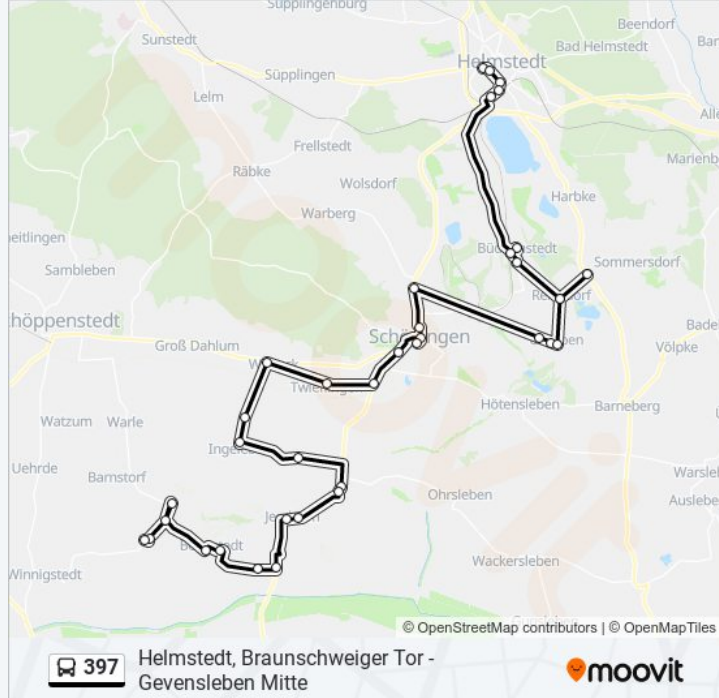

Schöningen Siedlung

Esbeck(Schöningen) Hauptstraße

Offleben Alversdorfer Straße

Offleben Siedlung

Offleben Lindenstraße

Reinsdorf(Helmstedt)

Hohnsleben

Reinsdorf(Helmstedt)

Büddenstedt Dr.-Heinrich-Jasper-Straße

Büddenstedt L640

Büddenstedt, Rathaus

Helmstedt Gustav-Steinbrecher-Straße

Helmstedt, Bahnhof

Helmstedt, Wilhelmstraße

Helmstedt Aok

Helmstedt, Braunschweiger Tor

Richtung: Jerxheim Schule

7 Haltestellen

[LINIENPLAN ANZEIGEN](#)

Schöningen, Zob

Wobeck

Ingeleben Abzw. Ziegelei

Ingeleben Ort

Watenstedt(Gevensleben) Post