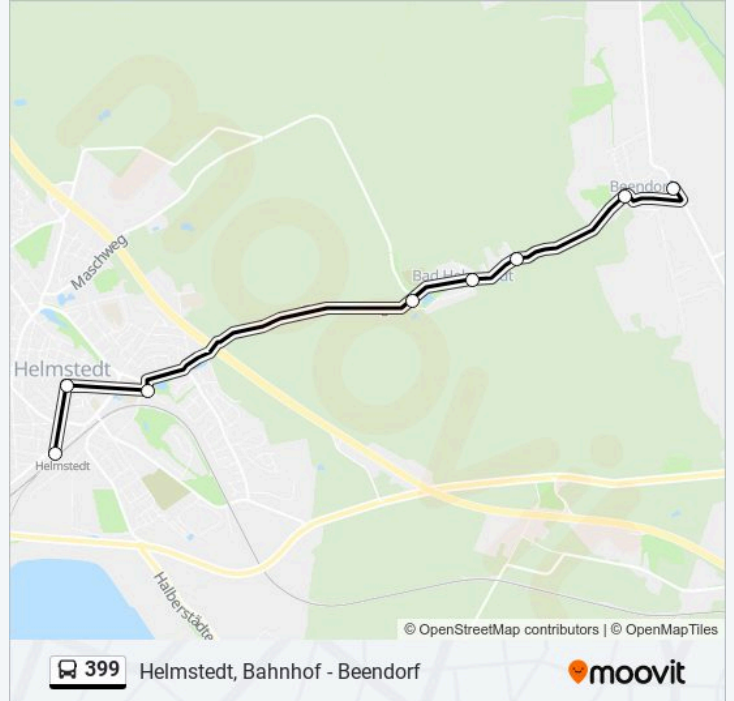

Richtung: Beendorf(B Haldesleben) Schulplatz

9 Haltestellen

[LINIENPLAN ANZEIGEN](#)

Helmstedt, Bahnhof
Helmstedt, Schöninger Str.
Helmstedt Markt
Helmstedt Beendorfer Straße
Helmstedt Quellenhof
Helmstedt Brunnentreppe
Helmstedt Clarabad
Beendorf(B Haldesleben) Helmstedter Straße
Beendorf(B Haldesleben) Schulplatz

Buslinie 399 Info**Richtung:** Beendorf(B Haldesleben) Schulplatz**Stationen:** 9**Fahrtdauer:** 17 Min**Linien Informationen:**

Richtung: Helmstedt, Bahnhof

8 Haltestellen

[LINIENPLAN ANZEIGEN](#)

- Beendorf(B Haldesleben) Schulplatz
- Beendorf(B Haldesleben) Helmstedter Straße
- Helmstedt Clarabad
- Helmstedt Brunnentreppe
- Helmstedt Quellenhof
- Helmstedt Beendorfer Straße
- Helmstedt Markt
- Helmstedt, Bahnhof

Buslinie 399 Info

Richtung: Helmstedt, Bahnhof

Stationen: 8

Fahrtdauer: 20 Min

Linien Informationen:

Buslinie 399 Offline Fahrpläne und Netzkarten stehen auf moovitapp.com zur Verfügung. Verwende den Moovit App, um Live Bus Abfahrten, Zugfahrpläne oder U-Bahn Fahrplanzeiten zu sehen, sowie Schritt für Schritt Wegangaben für alle öffentlichen Verkehrsmittel in Bremen & niedersachsen zu erhalten.