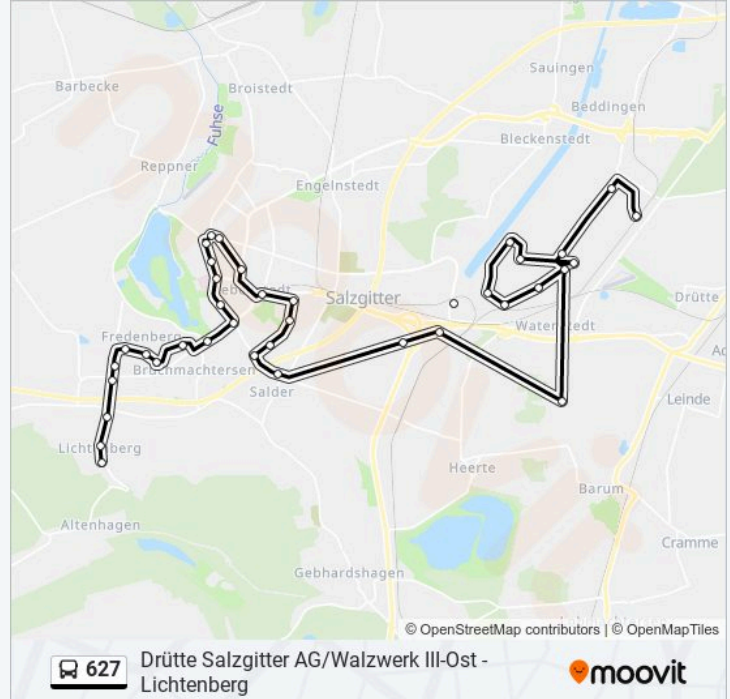

Drütte Salzgitter AG/Walzwerk III-Ost -
Lichtenberg

Richtung: Lichtenberg(Salgitter) Prunzelberg

38 Haltestellen

[LINIENPLAN ANZEIGEN](#)

Drütte Salzgitter Ag/Walzwerk Iii-Ost

Drütte Salzgitter Ag/Bauelemente