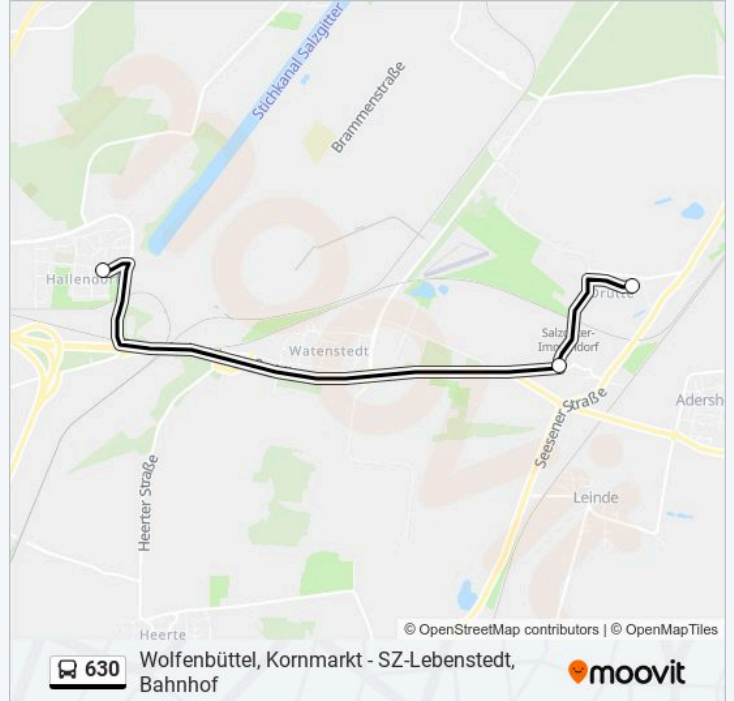

Verwende Moovit, um die nächste Station der Buslinie 630 zu finden und um zu erfahren wann die nächste Buslinie 630 kommt.

**Richtung: Hallendorf(Salzgitter) Maangarten**

3 Haltestellen

[LINIENPLAN ANZEIGEN](#)

Drütte Schulstraße

Sz-Immendorf, Spielplatz

Hallendorf(Salzgitter) Maangarten

**Buslinie 630 Fahrpläne**

Abfahrzeiten in Richtung Hallendorf(salzgitter) maangarten

Montag	07:05
Dienstag	07:05
Mittwoch	07:05
Donnerstag	07:05
Freitag	07:05
Samstag	Kein Betrieb
Sonntag	Kein Betrieb

**Buslinie 630 Info****Richtung:** Hallendorf(Salzgitter) Maangarten**Stationen:** 3**Fahrtdauer:** 15 Min**Linien Informationen:**

### Richtung: Salzgitter-Lebenstedt Lutherkirche

10 Haltestellen

[LINIENPLAN ANZEIGEN](#)

- Hallendorf(Salzgitter) Maangarten
- Hallendorf(Salzgitter) Brunnenriede
- Salzgitter-Hallendorf Hans-Birnbaum-Straße
- Salzgitter-Lebenstedt Abzw. Neißestraße
- Salzgitter-Lebenstedt Friedhof
- Salzgitter-Lebenstedt An Der Feuerwache
- Salzgitter-Lebenstedt Schölkeschule
- Salzgitter-Lebenstedt Bruchmachersenstraße
- Sz-Lebenstedt, Bahnhof
- Salzgitter-Lebenstedt Lutherkirche