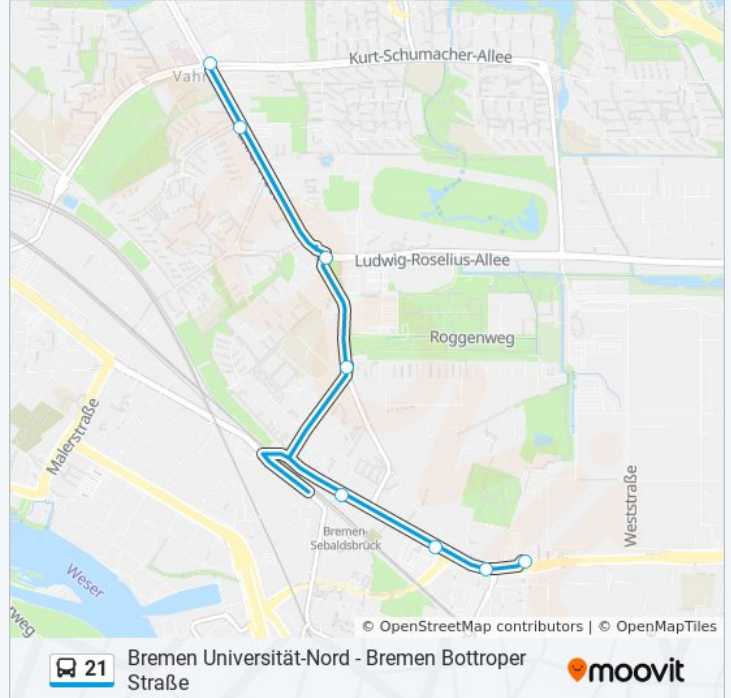

Bremen Hermann-Koenen-Straße

Bremen Bottroper Straße

Richtung: Horn

12 Haltestellen

[LINIENPLAN ANZEIGEN](#)

Bremen Sebaldsbrück (Bus+Tram)

Bremen Schloßparkstraße

Bremen Trinidadstraße

Bremen Bahnhof Sebaldsbrück

Bremen Parsevalstraße

Bremen Rennplatz

Bremen Schneverdinger Straße

Bremen Polizeipräsidium

Bremen Heinrich-Hertz-Straße

Bremen Friedrich-Mißler-Straße

Bremen Bürgermeister-Spitta-Allee

- Bremen Sebaldsbrück (Bus+Tram)
- Bremen Schloßparkstraße
- Bremen Trinidadstraße
- Bremen Bahnhof Sebaldsbrück
- Bremen Parsevalstraße
- Bremen Rennplatz
- Bremen Schneverdinger Straße
- Bremen Polizeipräsidium

Buslinie 21 Info

Richtung: Neue Vahr / Polizeipräsidium

Stationen: 8

Fahrtdauer: 8 Min

Linien Informationen:

Richtung: Neue Vahr / Polizeipräsidium

11 Haltestellen

[LINIENPLAN ANZEIGEN](#)