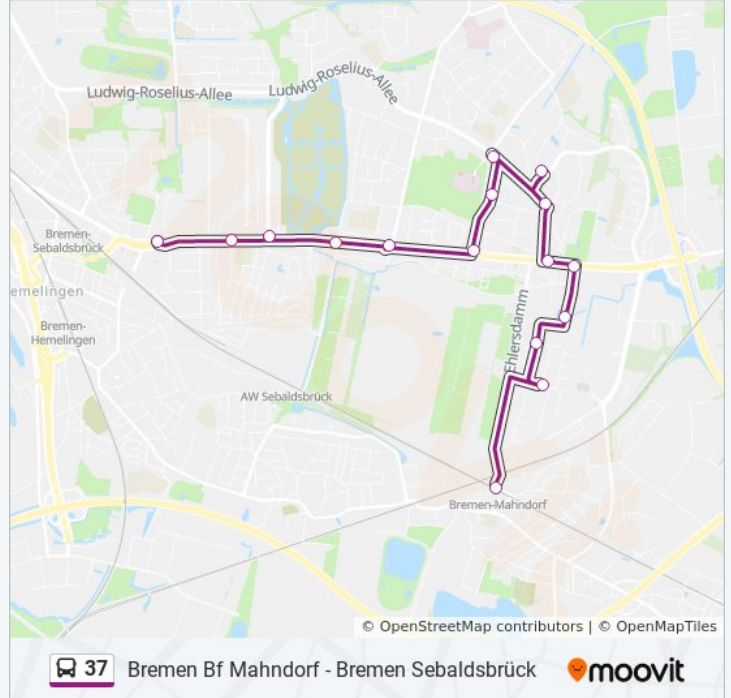

Die Buslinie 37 (Bremen Bf Mahndorf - Bremen Sebaldsbrück) hat 2 Routen

(1) Bf Mahndorf: 04:29 - 23:59(2) Sebaldsbrück: 04:27 - 23:25

Verwende Moovit, um die nächste Station der Buslinie 37 zu finden und um zu erfahren wann die nächste Buslinie 37 kommt.

Richtung: Bf Mahndorf

16 Haltestellen

[LINIENPLAN ANZEIGEN](#)

- Bremen Sebaldsbrück (Bus+Tram)
- Bremen Saarstraße
- Bremen Osterholzer Friedhof
- Bremen An Der Kämenade
- Bremen Heinz-Hinners-Platz
- Bremen Lachmundsdamm
- Bremen am Siek
- Bremen Klinikum Bremen-Ost
- Bremen Schweizer Eck
- Bremen am Hahnenkamp
- Bremen Osterholzer Möhlendamm
- Bremen Egestorff-Stiftung
- Bremen Heiligenbergstraße
- Bremen Beim Bohnenhof
- Bremen am Großen Kuhkamp
- Bremen Bf Mahndorf

Buslinie 37 Fahrpläne

Abfahrzeiten in Richtung Bf Mahndorf

Montag	04:29 - 23:59
Dienstag	04:29 - 23:59
Mittwoch	04:29 - 23:59
Donnerstag	04:29 - 23:59
Freitag	04:29 - 23:59
Samstag	05:29 - 23:59
Sonntag	05:57 - 23:59

Buslinie 37 Info

Richtung: Bf Mahndorf

Stationen: 16

Fahrdauer: 19 Min

Linien Informationen:

Richtung: Sebaldsbrück

16 Haltestellen

[LINIENPLAN ANZEIGEN](#)