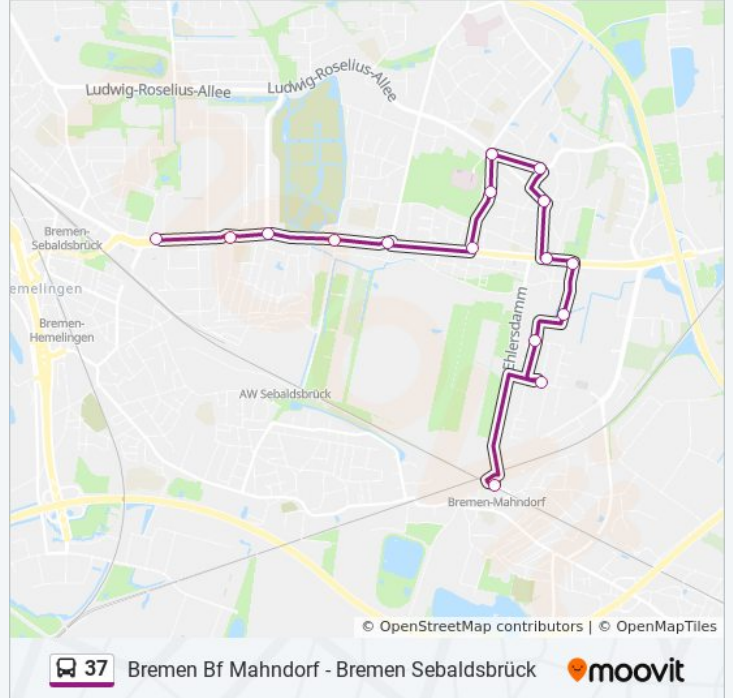

Buslinie 37 Offline Fahrpläne und Netzkarten stehen auf moovitapp.com zur Verfügung. Verwende den [Moovit App](#), um Live Bus Abfahrten, Zugfahrpläne oder U-Bahn Fahrplanzeiten zu sehen, sowie Schritt für Schritt Wegangaben für alle öffentlichen Verkehrsmittel in Bremen & niedersachsen zu erhalten.

[Über Moovit](#) • [MaaS Lösungen](#) • [Unterstützte Länder](#) • [Mooviter Community](#)

© 2024 Moovit - Alle Rechte vorbehalten

Siehe Live Ankunftszeiten