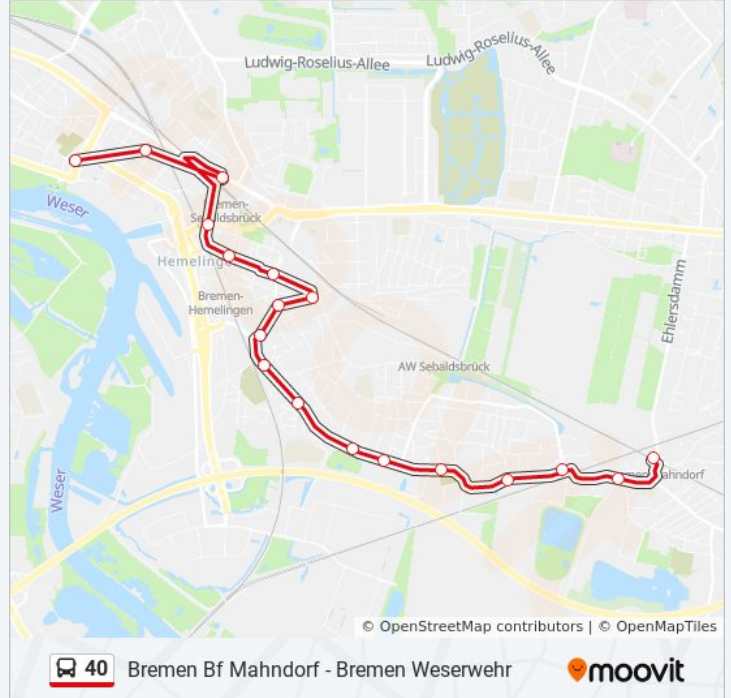

 40

Bremen Weserwehr - Bremen Bf Mahndorf

Hol Dir Die App

Die Buslinie 40 (Bremen Weserwehr - Bremen Bf Mahndorf) hat 4 Routen

(1) Bf Mahndorf: 06:13 - 19:13(2) Bf Mahndorf / 38 Weserpark-Süd: 05:06 - 05:46(3) Bf Mahndorf / 39 Weserpark-Süd: 19:43 - 23:46(4) Weserwehr: 04:50 - 23:46

Verwende Moovit, um die nächste Station der Buslinie 40 zu finden und um zu erfahren wann die nächste Buslinie 40 kommt.

Richtung: Bf Mahndorf

17 Haltestellen

[LINIENPLAN ANZEIGEN](#)

Bremen Weserwehr
Bremen Föhrenstraße
Bremen Hannoversche Straße
Bremen Glockenstraße/Bf Hemelingen
Bremen Christernstraße
Bremen Osterhop
Bremen Belmerstraße
Bremen Schlegelstraße
Bremen Marschstraße
Bremen Brünsweg
Bremen Stackkamp
Bremen Süntelstraße
Bremen Heisiusstraße
Bremen Colshornstraße
Bremen Hermann-Osterloh-Straße
Bremen Klunhagener Straße
Bremen Bf Mahndorf

Buslinie 40 Info

Richtung: Bf Mahndorf

Stationen: 17

Fahrdauer: 24 Min

Linien Informationen:

Richtung: Bf Mahndorf / 38 Weserpark-Süd

17 Haltestellen

[LINIENPLAN ANZEIGEN](#)

Bremen Weserwehr
 Bremen Föhrenstraße
 Bremen Hannoversche Straße
 Bremen Glockenstraße/Bf Hemelingen
 Bremen Christernstraße
 Bremen Osterhop
 Bremen Belmerstraße
 Bremen Schlegstraße
 Bremen Marschstraße
 Bremen Brünsweg
 Bremen Stackkamp
 Bremen Süntelstraße
 Bremen Heisiusstraße
 Bremen Colshornstraße
 Bremen Hermann-Osterloh-Straße
 Bremen Klavenhagener Straße
 Bremen Bf Mahndorf