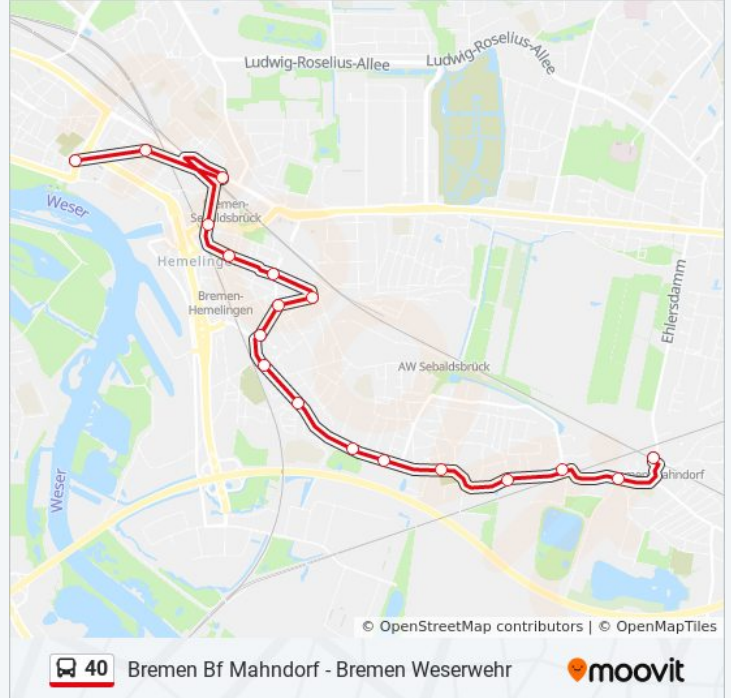

Buslinie 40 Info

Richtung: Bf Mahndorf

Stationen: 17

Fahrdauer: 24 Min

Linien Informationen:

Richtung: Bf Mahndorf / 38 Weserpark-Süd

17 Haltestellen

[LINIENPLAN ANZEIGEN](#)

Bremen Weserwehr
 Bremen Föhrenstraße
 Bremen Hannoversche Straße
 Bremen Glockenstraße/Bf Hemelingen
 Bremen Christernstraße
 Bremen Osterhop
 Bremen Belmerstraße
 Bremen Schlegstraße
 Bremen Marschstraße
 Bremen Brünsweg
 Bremen Stackkamp
 Bremen Süntelstraße
 Bremen Heisiusstraße
 Bremen Colshornstraße
 Bremen Hermann-Osterloh-Straße
 Bremen Klavenhagener Straße
 Bremen Bf Mahndorf

Buslinie 40 Fahrpläne

Abfahrzeiten in Richtung Bf Mahndorf / 38
 Weserpark-Süd

Montag	05:06 - 05:46
Dienstag	05:06 - 05:46
Mittwoch	05:06 - 05:46
Donnerstag	05:06 - 05:46
Freitag	05:06 - 05:46
Samstag	Kein Betrieb
Sonntag	Kein Betrieb

Buslinie 40 Info

Richtung: Bf Mahndorf / 38 Weserpark-Süd

Stationen: 17

Fahrtdauer: 20 Min

Linien Informationen:

Richtung: Bf Mahndorf / 39 Weserpark-Süd

17 Haltestellen

[LINIENPLAN ANZEIGEN](#)