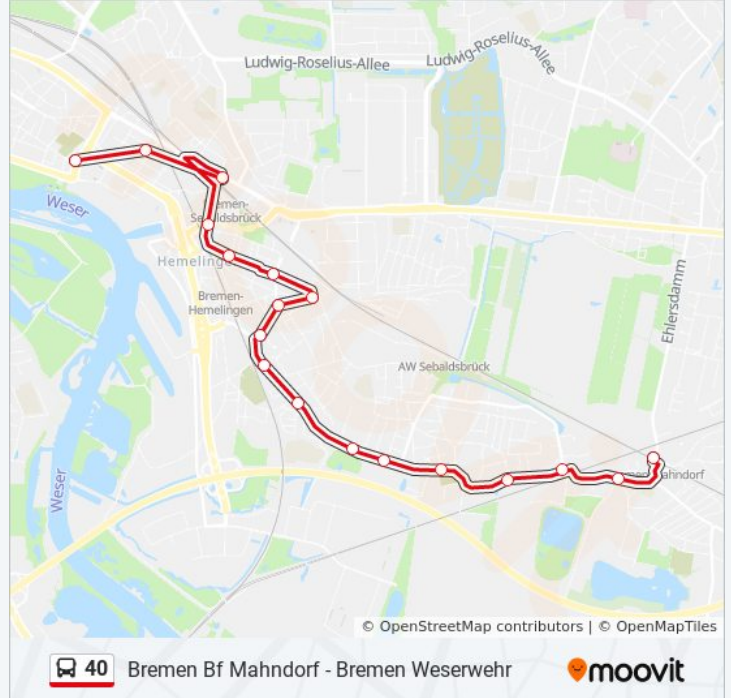

Bremen Weserwehr
 Bremen Föhrenstraße
 Bremen Hannoversche Straße
 Bremen Glockenstraße/Bf Hemelingen
 Bremen Christernstraße
 Bremen Osterhop
 Bremen Belmerstraße
 Bremen Schlangstraße
 Bremen Marschstraße
 Bremen Brünsweg
 Bremen Stackkamp
 Bremen Süntelstraße
 Bremen Heisiusstraße
 Bremen Colshornstraße
 Bremen Hermann-Osterloh-Straße
 Bremen Klavenhagener Straße
 Bremen Bf Mahndorf

Buslinie 40 Info

Richtung: Bf Mahndorf / 39 Weserpark-Süd

Stationen: 17

Fahrtdauer: 20 Min

Linien Informationen:

Richtung: Weserwehr

17 Haltestellen

[LINIENPLAN ANZEIGEN](#)