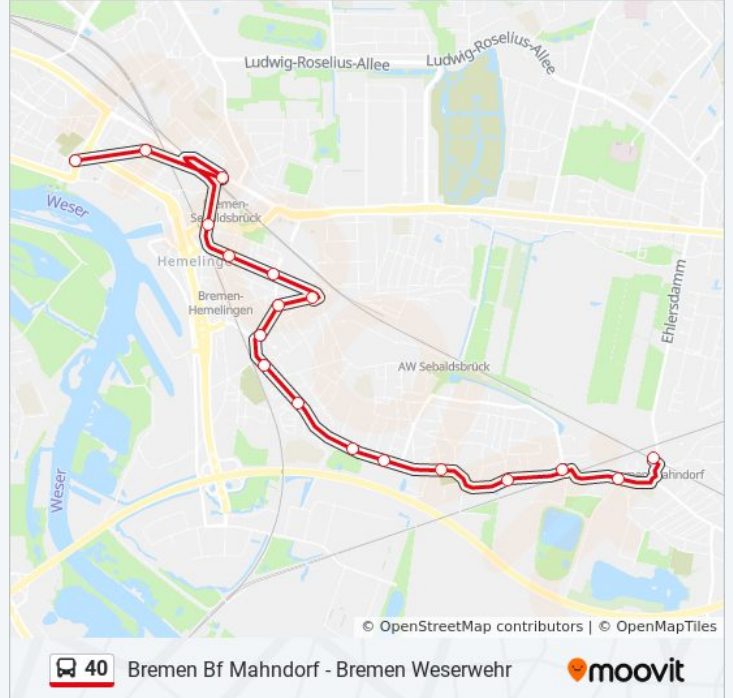

Buslinie 40 Offline Fahrpläne und Netzkarten stehen auf moovitapp.com zur Verfügung. Verwende den [Moovit App](#), um Live Bus Abfahrten, Zugfahrpläne oder U-Bahn Fahrplanzeiten zu sehen, sowie Schritt für Schritt Wegangaben für alle öffentlichen Verkehrsmittel in Bremen & niedersachsen zu erhalten.

[Über Moovit](#) • [MaaS Lösungen](#) • [Unterstützte Länder](#) • [Mooviter Community](#)

© 2024 Moovit - Alle Rechte vorbehalten

Siehe Live Ankunftszeiten