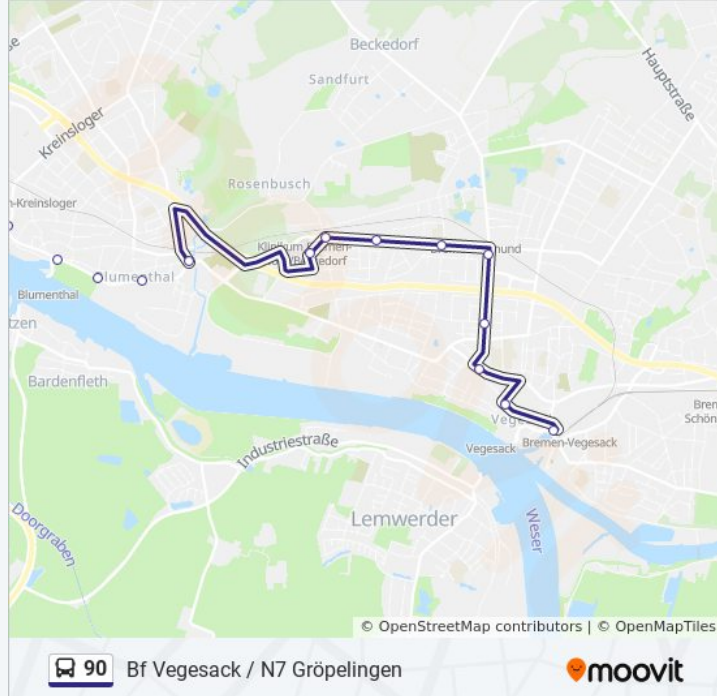

Die Buslinie 90 (Bf Vegesack / N7 Gröpelingen) hat 6 Routen

(1) Bf Vegesack / n7 Gröpelingen: 23:15(2) Bf Vegesack / n7 Hauptbahnhof: 22:45 - 23:45(3) Farge-Süd / wasserweg: 08:09 - 20:43(4) Gröpelingen: 04:23 - 23:41(5) Neuenkirchen: 05:01 - 23:58(6) Rönnebeck: 08:38 - 11:38

Verwende Moovit, um die nächste Station der Buslinie 90 zu finden und um zu erfahren wann die nächste Buslinie 90 kommt.

Richtung: Bf Vegesack / N7 Gröpelingen

34 Haltestellen

[LINIENPLAN ANZEIGEN](#)

Neuenkirchen(Schwanewede) Heidstraße
Neuenkirchen(Schwanewede) Vorbruch
Neuenkirchen(Schwanewede) Ahnten
Neuenkirchen(Schwanewede) Marktplatz
Neuenkirchen(Schwanewede) Landwehr
Bremen Moorstücke
Bremen Sandkuhlenweg
Bremen Vor den Wischen
Bremen Rekumer Siel
Bremen Hohenesch
Bremen De Kreienbarg
Bremen Wilhelm-Brandhorst-Straße
Bremen Bahnhof Farge
Bremen Betonstraße
Bremen Fähre Farge
Bremen Wasserweg
Bremen An Der Amtsweide
Bremen Hanfstraße
Bremen Buschdeel
Bremen Dillener Park
Bremen Rönnebecker Straße

Buslinie 90 Fahrpläne

Abfahrzeiten in Richtung Bf Vegesack / n7
Gröpelingen

Montag	23:15
Dienstag	23:15
Mittwoch	23:15
Donnerstag	23:15
Freitag	Kein Betrieb
Samstag	Kein Betrieb
Sonntag	05:41 - 23:15

Buslinie 90 Info

Richtung: Bf Vegesack / N7 Gröpelingen

Stationen: 34

Fahrtdauer: 13 Min

Linien Informationen:

Bremen Fähre Blumenthal
 Bremen Zum Donaufleet
 Bremen-Blumenthal Markt
 Bremen Bahnhof Blumenthal
 Bremen Bf Klinikum Bremen-Nord
 Bremen Löhstraße
 Bremen Blumenhorster Straße
 Bremen Fährer Kämpe
 Bremen Bahnhof Aumund
 Bremen Aumunder Heide
 Bremen Gustav-Heinemann-Bürgerhaus
 Bremen Gerhard-Rohlf's-Straße
 Bremen Bahnhof Vegesack