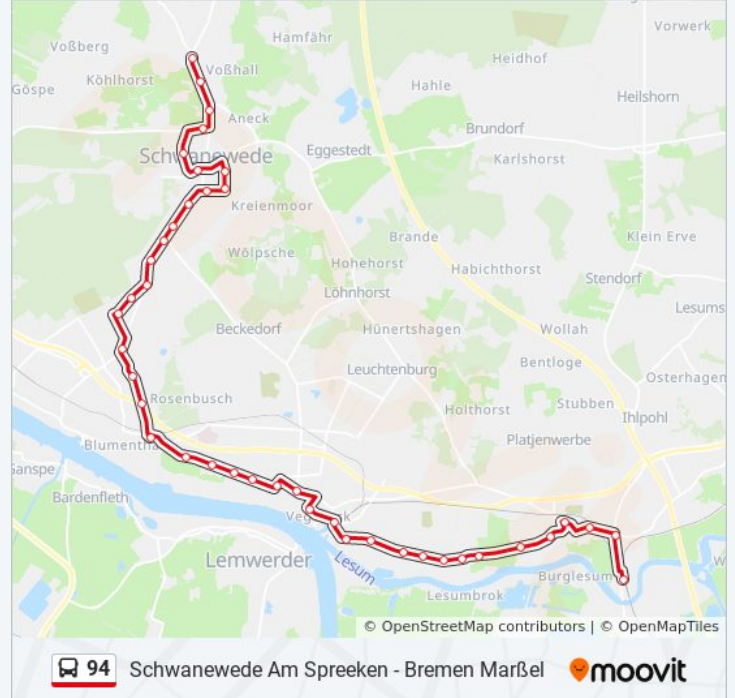

Bremen Vereinsstraße

Bremen Fährgrund

Bremen Gustav-Heinemann-Bürgerhaus

Bremen Gerhard-Rohlf's-Straße

Bremen Bahnhof Vegesack

Bremen Grohn-Markt

Bremen Schönebecker Straße

Bremen Seefahrtstraße

Bremen Taunusstraße

Bremen Finkenschlag

Bremen Richthofenstraße

Bremen am Kapellenberg

Bremen Knoop's Park

Bremen Auf Dem Pasch

Bremen-Lesum Kirche

Bremen Stehnckenshoff

Bremen Stader Landstraße

Bremen-Burg(Bus)

Richtung: Bf Vegesack

28 Haltestellen

[LINIENPLAN ANZEIGEN](#)

Schwanewede am Spreeken

Schwanewede Landhaus Schwanewede

Schwanewede Rathaus

Schwanewede Molkereiweg

Schwanewede Ostlandstraße (Heideschule)

Schwanewede Hospitalstraße

Buslinie 94 Fahrpläne

Abfahrzeiten in Richtung Bf Vegesack

Montag	23:16 - 23:46
Dienstag	23:16 - 23:46
Mittwoch	23:16 - 23:46
Donnerstag	23:16 - 23:46
Freitag	23:16 - 23:46
Samstag	23:16 - 23:46
Sonntag	06:18 - 23:46