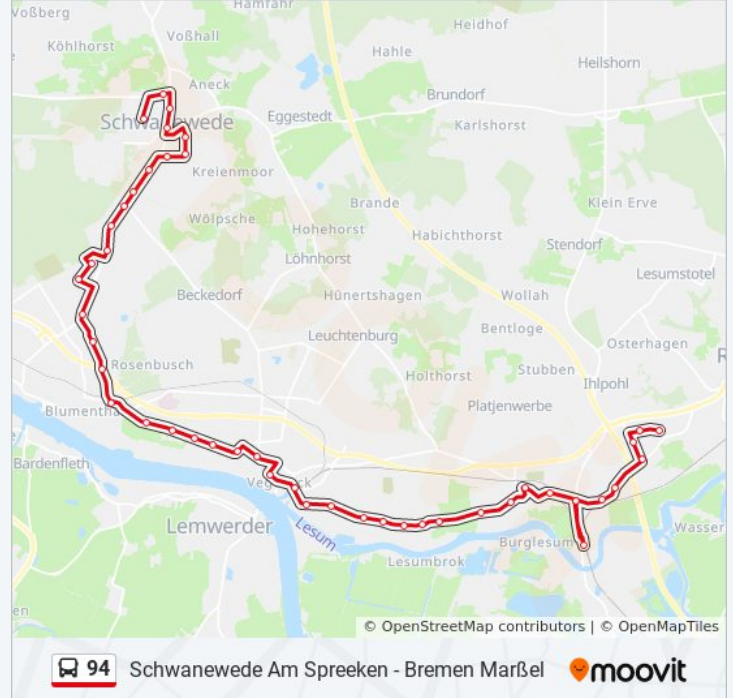

Bremen Landrat-Berthold-Straße

Bremen Steenkuhlenweg

Bremen Hegeweg

Bremen Ringofenstraße

Bremen Hohenbuchener Straße

Bremen Rastenburger Straße

Schwanewede Bockhorn/Landesgrenze

Schwanewede Insterburger Weg

Schwanewede am Markt

Schwanewede Dreienkamp

Schwanewede Eichengrund

Schwanewede Schützenweg

Schwanewede Herderstraße

Schwanewede Molkereiweg

Richtung: Schwanewede-Nord

48 Haltestellen

[LINIENPLAN ANZEIGEN](#)

Bremen Marßel

Bremen Helsingborger Straße

Bremen Upsalastraße

Bremen Stockholmer Straße

Bremen Burgdammer Ring

Bremen Beckers Barg

Bremen Stader Landstraße