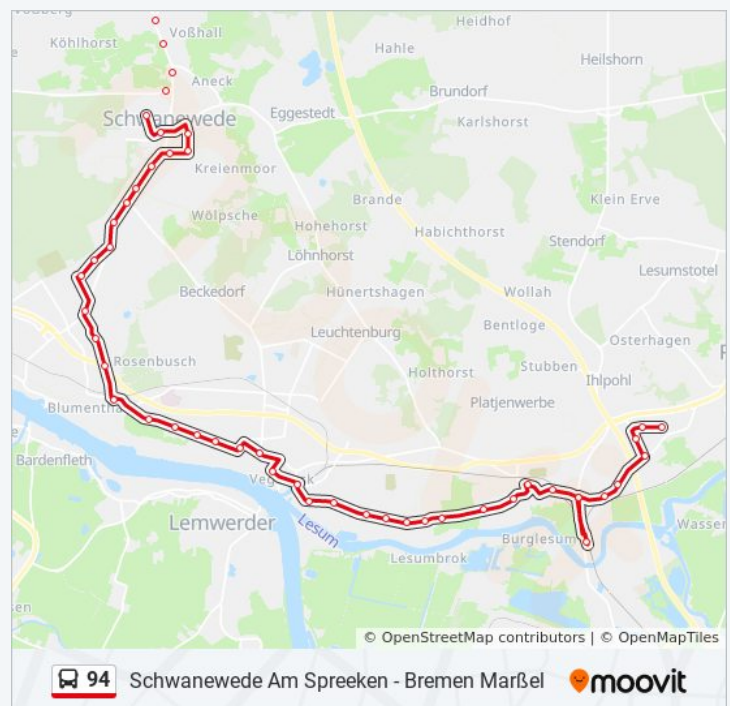

Bremen Landrat-Berthold-Straße

Bremen Steenkuhlenweg

Bremen Hegeweg

Bremen Ringofenstraße

Bremen Hohenbuchener Straße

Bremen Rastenburger Straße

Schwanewede Bockhorn/Landesgrenze

Buslinie 94 Info

Richtung: Bockhorn

Stationen: 38

Fahrtdauer: 47 Min

Linien Informationen:

Richtung: Marßel

Buslinie 94 Fahrpläne

Schwanewede am Spreeken
 Schwanewede Landhaus Schwanewede
 Schwanewede Rathaus
 Schwanewede Molkereiweg
 Schwanewede Ostlandstraße (Heideschule)
 Schwanewede Hospitalstraße
 Schwanewede Eichengrund
 Schwanewede Dreienkamp
 Schwanewede am Markt
 Schwanewede Insterburger Weg
 Schwanewede Bockhorn/Landesgrenze
 Bremen Rastenburger Straße
 Bremen Hohenbuchener Straße
 Bremen Ringofenstraße
 Bremen Hegeweg
 Bremen Steenkuhlenweg
 Bremen Landrat-Berthold-Straße
 Bremen Bockhorner Weg
 Bremen Martin-Luther-Straße
 Bremen Bahnhof Blumenthal
 Bremen Wätjens Park
 Bremen Margaretenallee
 Bremen Bremer Vulkan
 Bremen Vereinsstraße
 Bremen Fährgrund
 Bremen Gustav-Heinemann-Bürgerhaus
 Bremen Gerhard-Rohlf's-Straße
 Bremen Bahnhof Vegesack
 Bremen Grohn-Markt
 Bremen Schönebecker Straße
 Bremen Seefahrtstraße

Montag	04:28 - 22:24
Dienstag	04:28 - 22:24
Mittwoch	04:28 - 22:24
Donnerstag	04:28 - 22:24
Freitag	04:28 - 22:24
Samstag	04:28 - 22:24
Sonntag	06:24 - 22:24

Buslinie 94 Info**Richtung:** Marßel**Stationen:** 48**Fahrtdauer:** 61 Min**Linien Informationen:**