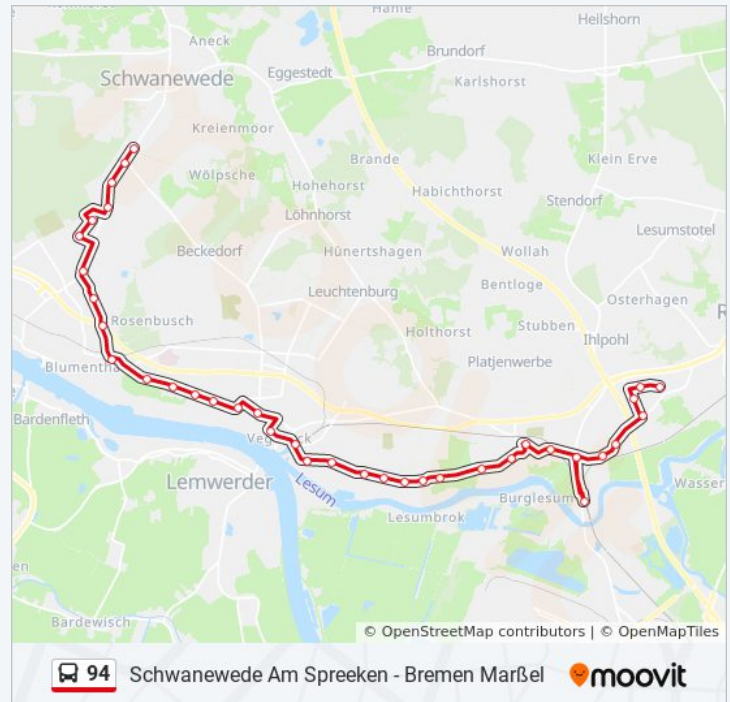

Bremen Landrat-Berthold-Straße

Bremen Steenkuhlenweg

Bremen Hegeweg

Bremen Ringofenstraße

Bremen Hohenbuchener Straße

Bremen Rastenburger Straße

Schwanewede Bockhorn/Landesgrenze

Buslinie 94 Info

Richtung: Bockhorn

Stationen: 38

Fahrtdauer: 47 Min

Linien Informationen:

Richtung: Marßel

Buslinie 94 Fahrpläne

Schwanewede am Spreeken
 Schwanewede Landhaus Schwanewede
 Schwanewede Rathaus
 Schwanewede Molkereiweg
 Schwanewede Ostlandstraße (Heideschule)
 Schwanewede Hospitalstraße
 Schwanewede Eichengrund
 Schwanewede Dreienkamp
 Schwanewede am Markt
 Schwanewede Insterburger Weg
 Schwanewede Bockhorn/Landesgrenze
 Bremen Rastenburger Straße
 Bremen Hohenbuchener Straße
 Bremen Ringofenstraße
 Bremen Hegeweg
 Bremen Steenkuhlenweg
 Bremen Landrat-Berthold-Straße
 Bremen Bockhorner Weg
 Bremen Martin-Luther-Straße
 Bremen Bahnhof Blumenthal
 Bremen Wätjens Park
 Bremen Margaretenallee
 Bremen Bremer Vulkan
 Bremen Vereinsstraße
 Bremen Fährgrund
 Bremen Gustav-Heinemann-Bürgerhaus
 Bremen Gerhard-Rohlf's-Straße
 Bremen Bahnhof Vegesack
 Bremen Grohn-Markt
 Bremen Schönebecker Straße
 Bremen Seefahrtstraße