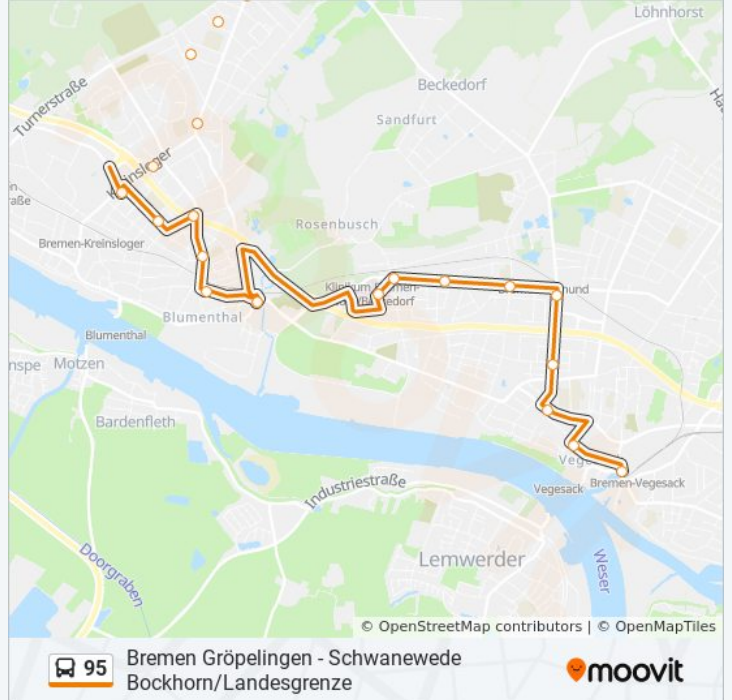

Verwende Moovit, um die nächste Station der Buslinie 95 zu finden und um zu erfahren wann die nächste Buslinie 95 kommt.

Richtung: Betriebshof Blumenthal

16 Haltestellen

[LINIENPLAN ANZEIGEN](#)

Bremen Bahnhof Vegesack
Bremen Gerhard-Rohlf's-Straße
Bremen Gustav-Heinemann-Bürgerhaus
Bremen Aumunder Heide
Bremen Bahnhof Aumund
Bremen Fährer Kämpfe
Bremen Blumenhorster Straße
Bremen Löhstraße
Bremen Bf Klinikum Bremen-Nord
Bremen Bahnhof Blumenthal
Bremen Fresenbergstraße
Bremen Wasserturm
Bremen Hakenwehrstraße
Bremen Besanstraße
Bremen Eggestedter Straße
Bremen Betriebshof Blumenthal

- Bremen Neuenkirchener Weg
- Bremen Köhlhorster Straße
- Bremen Vorberger Straße
- Bremen An Der Lehmkuhle
- Bremen Eggestedter Straße
- Bremen Besanstraße
- Bremen Hakenwehrstraße
- Bremen Wasserturm
- Bremen Fresenbergstraße
- Bremen Bahnhof Blumenthal
- Bremen Bf Klinikum Bremen-Nord
- Bremen Löhstraße
- Bremen Blumenhorster Straße
- Bremen Fährer Kämpe
- Bremen Bahnhof Aumund
- Bremen Aumunder Heide
- Bremen Gustav-Heinemann-Bürgerhaus
- Bremen Gerhard-Rohlf's-Straße

Buslinie 95 Fahrpläne

Abfahrzeiten in Richtung Bf Vegesack

Montag	06:07 - 18:43
Dienstag	06:07 - 18:43
Mittwoch	06:07 - 18:43
Donnerstag	06:07 - 18:43
Freitag	06:07 - 18:43
Samstag	08:13 - 18:13
Sonntag	Kein Betrieb

Buslinie 95 Info

Richtung: Bf Vegesack

Stationen: 19

Fahrtdauer: 23 Min

Linien Informationen:

Richtung: Lüssum / Neuenkirchener Weg

19 Haltestellen

[LINIENPLAN ANZEIGEN](#)