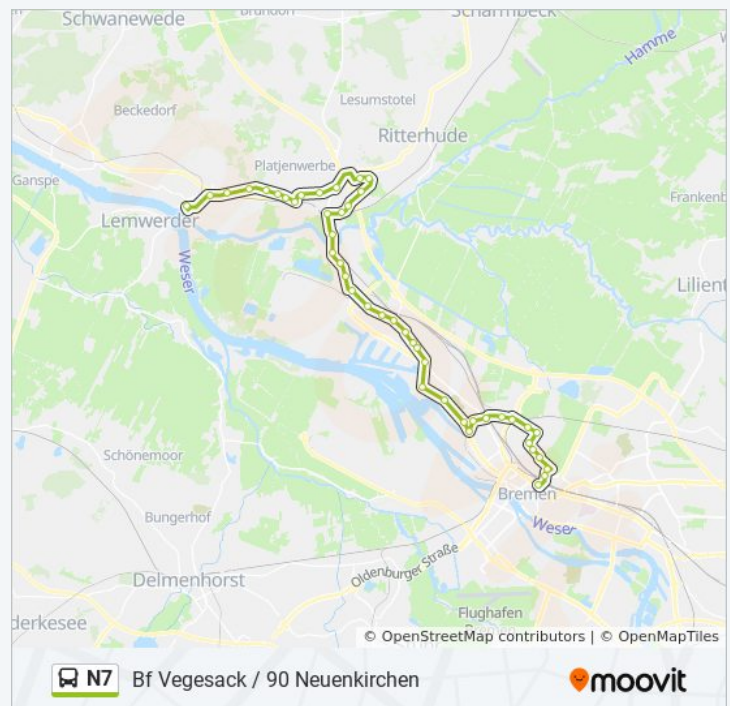

Buslinie N7 Fahrpläne

Abfahrzeiten in Richtung Bf Vegesack / 90 Neuenkirchen

Montag	04:30
Dienstag	04:30
Mittwoch	04:30
Donnerstag	04:30
Freitag	04:30
Samstag	04:30
Sonntag	05:30 - 06:30

Buslinie N7 Info

Richtung: Bf Vegesack / 90 Neuenkirchen

Stationen: 46

Fahrtdauer: 60 Min

Linien Informationen:

Bremen Stader Landstraße

Bremen Beckers Barg

Bremen Burgdammer Ring

Bremen Stockholmer Straße

Bremen Marßel

Bremen Helsingborger Straße

Bremen Burgdammer Postweg

Bremen am Heidbergstift

Bremen Rotdornallee

Bremen Bahnhof Lesum

Bremen Zum Kränholm

Bremen Holthorster Weg