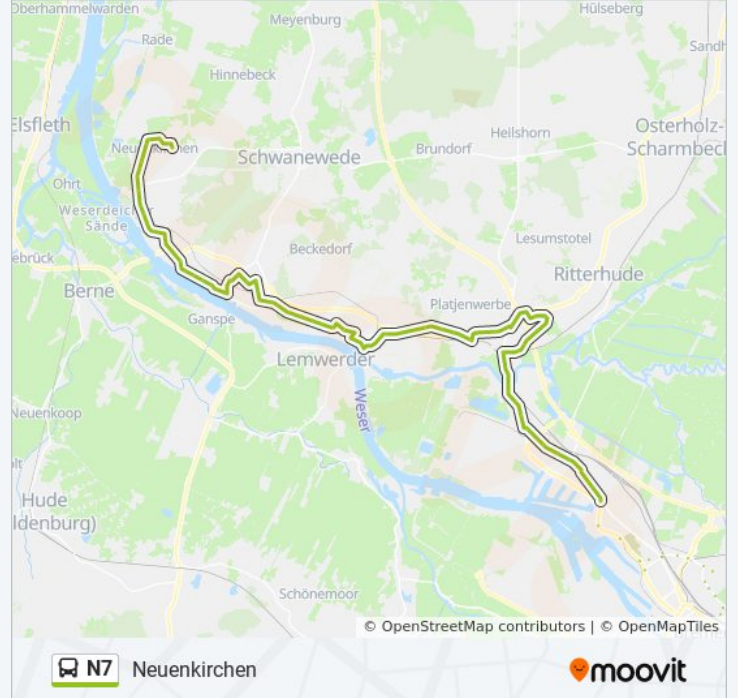

Bremen Holthorster Weg

Bremen am Bahnhof St. Magnus

Bremen Tannenhof

Bremen Bahnhof Schönebeck

Bremen Auf Dem Krümpel

Bremen Bahnhof Vegesack

Bremen Gerhard-Rohlfs-Straße

Bremen Gustav-Heinemann-Bürgerhaus