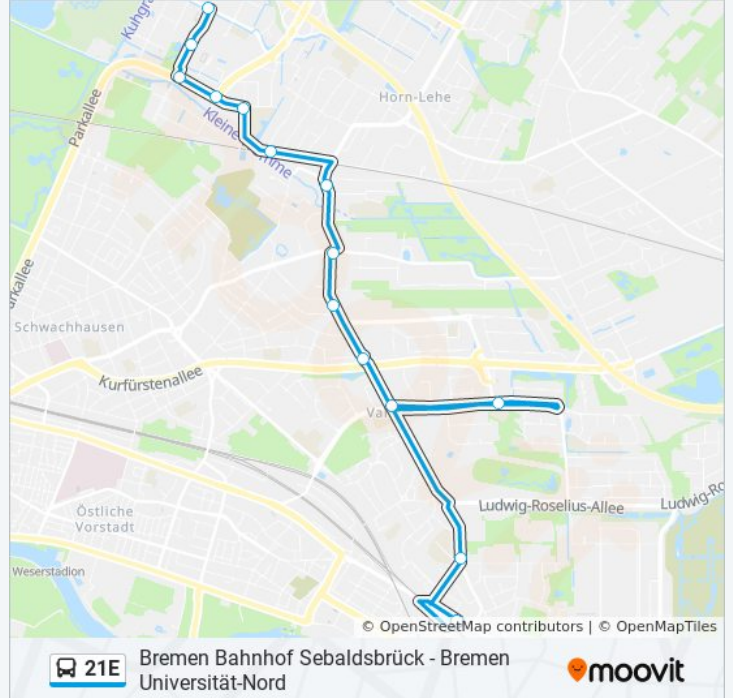

## Bremen Bahnhof Sebaldsbrück - Bremen Universität-Nord

[Hol Dir Die App](#)

Die Buslinie 21E Bremen Bahnhof Sebaldsbrück - Bremen Universität-Nord hat eine Route. Betriebszeiten an Werktagen

(1) Universität: 07:27

Verwende Moovit, um die nächste Station der Buslinie 21E zu finden und um zu erfahren wann die nächste Buslinie 21E kommt.

**Richtung: Universität**

14 Haltestellen

[LINIENPLAN ANZEIGEN](#)

Bremen Bahnhof Sebaldsbrück  
Bremen Parsevalstraße  
Bremen Berliner Freiheit  
Bremen Polizeipräsidium  
Bremen Heinrich-Hertz-Straße  
Bremen Friedrich-Mißler-Straße  
Bremen Bürgermeister-Spitta-Allee  
Bremen Horn (Horner Kirche)  
Bremen Helmer  
Bremen Berufsbildungswerk  
Bremen Lise-Meitner-Straße  
Bremen Universität-Süd  
Bremen Universität/Zentralbereich  
Bremen Universität-Nord

**Buslinie 21E Fahrpläne**

Abfahrzeiten in Richtung Universität

Montag	07:27
Dienstag	07:27
Mittwoch	07:27
Donnerstag	07:27
Freitag	07:27
Samstag	Kein Betrieb
Sonntag	Kein Betrieb

**Buslinie 21E Info**

**Richtung:** Universität

**Stationen:** 14

**Fahrdauer:** 29 Min

**Linien Informationen:**

Buslinie 21E Offline Fahrpläne und Netzkarten stehen auf moovitapp.com zur Verfügung. Verwende den [Moovit App](#), um Live Bus Abfahrten, Zugfahrpläne oder U-Bahn Fahrplanzeiten zu sehen, sowie Schritt für Schritt Wegangaben für alle öffentlichen Verkehrsmittel in Bremen & niedersachsen zu erhalten.