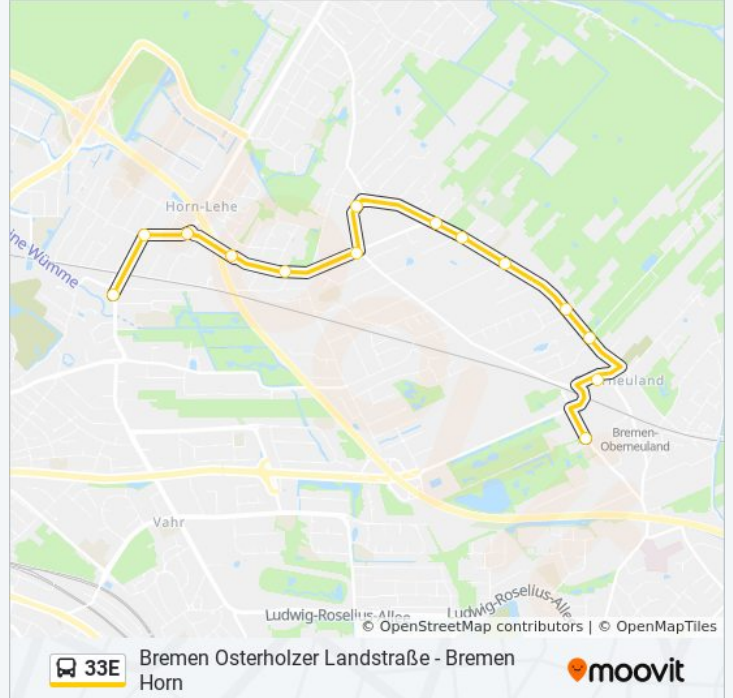

Buslinie 33E Offline Fahrpläne und Netzkarten stehen auf moovitapp.com zur Verfügung. Verwende den [Moovit App](#), um Live Bus Abfahrten, Zugfahrpläne oder U-Bahn Fahrplanzeiten zu sehen, sowie Schritt für Schritt Wegangaben für alle öffentlichen Verkehrsmittel in Bremen & niedersachsen zu erhalten.

[Über Moovit](#) • [MaaS Lösungen](#) • [Unterstützte Länder](#) • [Mooviter Community](#)

© 2024 Moovit - Alle Rechte vorbehalten

Siehe Live Ankunftszeiten