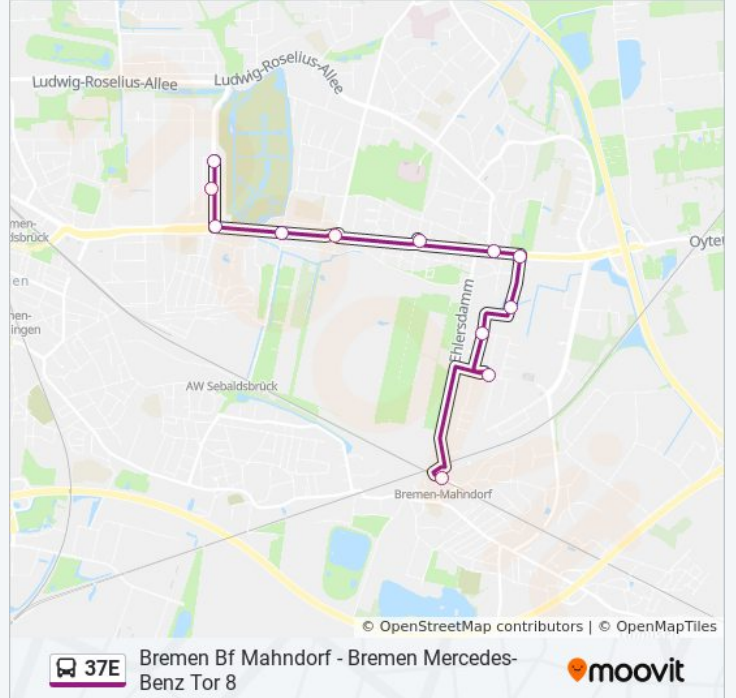

37E

Bremen Bf Mahndorf - Bremen Mercedes-Benz Tor 8

Hol Dir Die App

Die Buslinie 37E Bremen Bf Mahndorf - Bremen Mercedes-Benz Tor 8 hat eine Route. Betriebszeiten an Werktagen (1) Mercedes-Benz: 05:38

Verwende Moovit, um die nächste Station der Buslinie 37E zu finden und um zu erfahren wann die nächste Buslinie 37E kommt.

Richtung: Mercedes-Benz

12 Haltestellen

[LINIENPLAN ANZEIGEN](#)

Bremen Bf Mahndorf
Bremen am Großen Kuhkamp
Bremen Beim Bohnenhof
Bremen Heiligenbergstraße
Bremen Egstorff-Stiftung
Bremen Osterholzer Möhlendamm
Bremen Lachmundsdamm
Bremen Heinz-Hinners-Platz
Bremen An Der Kämenade
Bremen Osterholzer Friedhof
Bremen Mercedes-Benz Tor 7
Bremen Mercedes-Benz Tor 8

Buslinie 37E Fahrpläne

Abfahrzeiten in Richtung Mercedes-Benz

Montag	05:38
Dienstag	05:38
Mittwoch	05:38
Donnerstag	05:38
Freitag	05:38
Samstag	Kein Betrieb
Sonntag	Kein Betrieb

Buslinie 37E Info**Richtung:** Mercedes-Benz**Stationen:** 12**Fahrdauer:** 11 Min**Linien Informationen:**