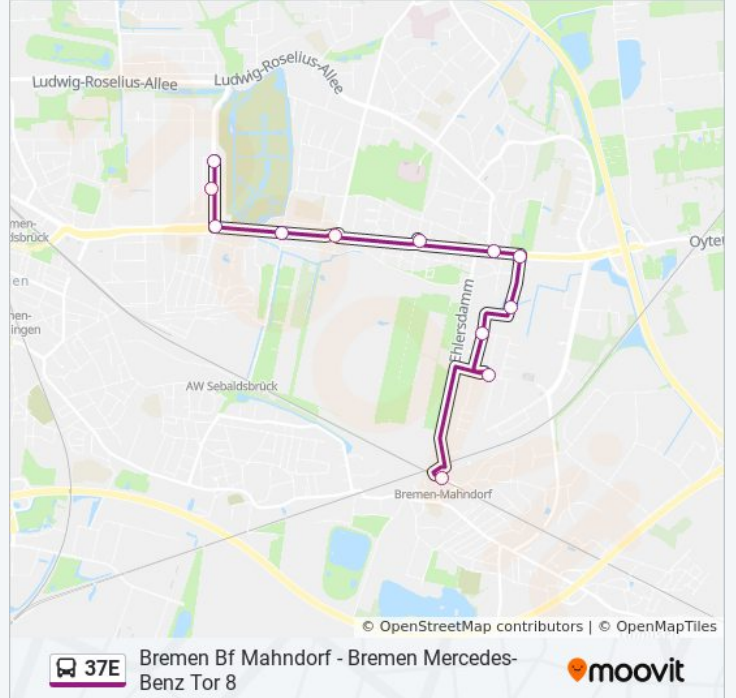

37E

Bremen Bf Mahndorf - Bremen Mercedes-Benz Tor 8

Hol Dir Die App

Die Buslinie 37E Bremen Bf Mahndorf - Bremen Mercedes-Benz Tor 8 hat eine Route. Betriebszeiten an Werktagen (1) Mercedes-Benz: 05:38

Verwende Moovit, um die nächste Station der Buslinie 37E zu finden und um zu erfahren wann die nächste Buslinie 37E kommt.

Richtung: Mercedes-Benz

12 Haltestellen

[LINIENPLAN ANZEIGEN](#)

Bremen Bf Mahndorf
Bremen am Großen Kuhkamp
Bremen Beim Bohnenhof
Bremen Heiligenbergstraße
Bremen Egstorff-Stiftung
Bremen Osterholzer Möhlendamm
Bremen Lachmundsdamm
Bremen Heinz-Hinners-Platz
Bremen An Der Kämenade
Bremen Osterholzer Friedhof
Bremen Mercedes-Benz Tor 7
Bremen Mercedes-Benz Tor 8

Buslinie 37E Fahrpläne

Abfahrzeiten in Richtung Mercedes-Benz

Montag	05:38
Dienstag	05:38
Mittwoch	05:38
Donnerstag	05:38
Freitag	05:38
Samstag	Kein Betrieb
Sonntag	Kein Betrieb

Buslinie 37E Info

Richtung: Mercedes-Benz

Stationen: 12

Fahrdauer: 11 Min

Linien Informationen:

Buslinie 37E Offline Fahrpläne und Netzkarten stehen auf moovitapp.com zur Verfügung. Verwende den [Moovit App](#), um Live Bus Abfahrten, Zugfahrpläne oder U-Bahn Fahrplanzeiten zu sehen, sowie Schritt für Schritt Wegangaben für alle öffentlichen Verkehrsmittel in Bremen & niedersachsen zu erhalten.