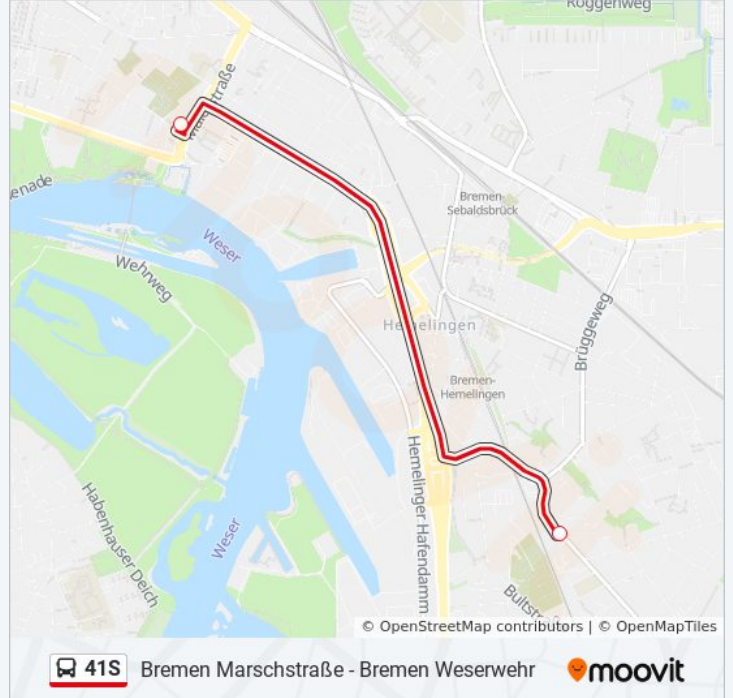

41S

Bremen Marschstraße - Bremen Weserwehr

Hol Dir Die App

Die Buslinie 41S (Bremen Marschstraße - Bremen Weserwehr) hat 2 Routen

(1) Bf Mahndorf / 38 Weserpark-Süd: 06:33 - 20:03(2) Weserwehr: 06:15 - 19:45

Verwende Moovit, um die nächste Station der Buslinie 41S zu finden und um zu erfahren wann die nächste Buslinie 41S kommt.

Richtung: Bf Mahndorf / 38 Weserpark-Süd

2 Haltestellen

[LINIENPLAN ANZEIGEN](#)

Bremen Weserwehr

Bremen Marschstraße

Buslinie 41S Fahrpläne

Abfahrzeiten in Richtung Bf Mahndorf / 38
Weserpark-Süd

| | |
|------------|---------------|
| Montag | 06:33 - 20:03 |
| Dienstag | 06:33 - 20:03 |
| Mittwoch | 06:33 - 20:03 |
| Donnerstag | 06:33 - 20:03 |
| Freitag | 06:33 - 20:03 |
| Samstag | Kein Betrieb |
| Sonntag | Kein Betrieb |

Buslinie 41S Info

Richtung: Bf Mahndorf / 38 Weserpark-Süd

Stationen: 2

Fahrdauer: 5 Min

Linien Informationen:

Richtung: Weserwehr

2 Haltestellen

[LINIENPLAN ANZEIGEN](#)