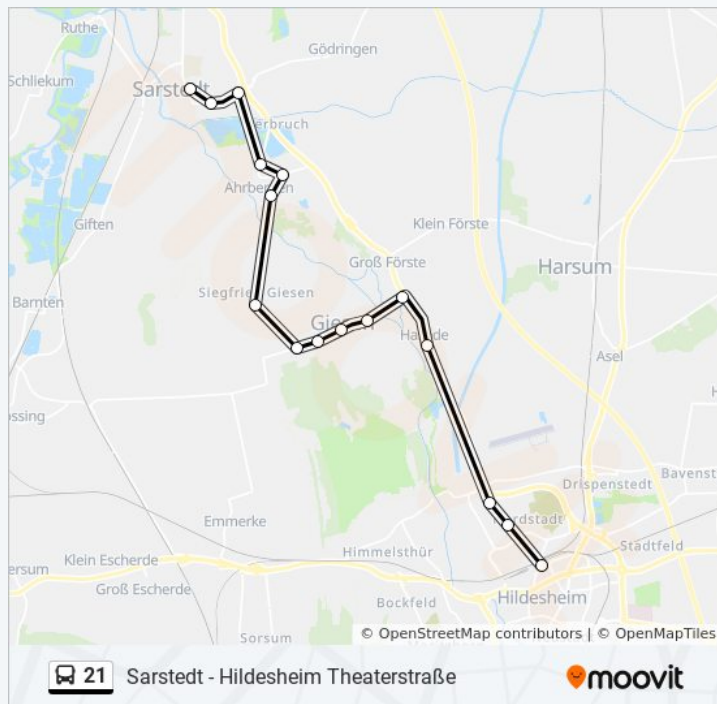

Giesen Rathaus

Giesen Molkerei

Giesen Emmerker Straße

Giesen Salzberg

Ahrbergen Süd

Ahrbergen Ost

Ahrbergen Nord

Sarstedt Ziegelei

Sarstedt am Ried

Sarstedt (Endpunkt Gvh)

Buslinie 21 Info

Richtung: Sarstedt (Endpunkt Gvh)

Stationen: 16

Fahrtdauer: 29 Min

Linien Informationen:

Buslinie 21 Offline Fahrpläne und Netzkarten stehen auf moovitapp.com zur Verfügung. Verwende den [Moovit App](#), um Live Bus Abfahrten, Zugfahrpläne oder U-Bahn Fahrplanzeiten zu sehen, sowie Schritt für Schritt Wegangaben für alle öffentlichen Verkehrsmittel in Bremen & niedersachsen zu erhalten.