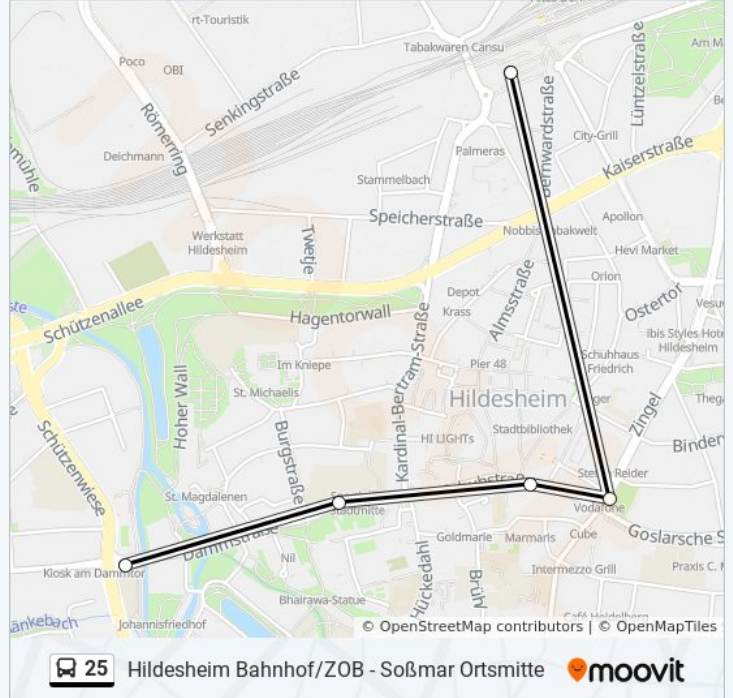

Richtung: Clauen Ort

Stationen: 13

Fahrtdauer: 25 Min

Linien Informationen:

Richtung: Hildesheim Dammtor

5 Haltestellen

[LINIENPLAN ANZEIGEN](#)

Hildesheim Hauptbahnhof-Zob

Hildesheim Rathausstraße

Hildesheim Schuhstraße

Hildesheim Bohlweg

Hildesheim Dammtor

Buslinie 25 Fahrpläne

Abfahrzeiten in Richtung Hildesheim Dammtor

Montag	Kein Betrieb
Dienstag	07:21
Mittwoch	07:21
Donnerstag	Kein Betrieb
Freitag	Kein Betrieb
Samstag	Kein Betrieb
Sonntag	Kein Betrieb

Buslinie 25 Info

Richtung: Hildesheim Dammtor

Stationen: 5

Fahrdauer: 18 Min

Linien Informationen:

Richtung: Hildesheim Hauptbahnhof-Zob

19 Haltestellen

[LINIENPLAN ANZEIGEN](#)

Hildesheim-Bavenstedt Bavenstedter Hauptstraße

Hönnersum Einumer Straße

Machtsum Neustadt

Hüddessum Gasthof Witte

Rautenberg/Kirche

Clauen Zuckerfabrik

Clauen Ort

Hohenhameln Clauener Straße