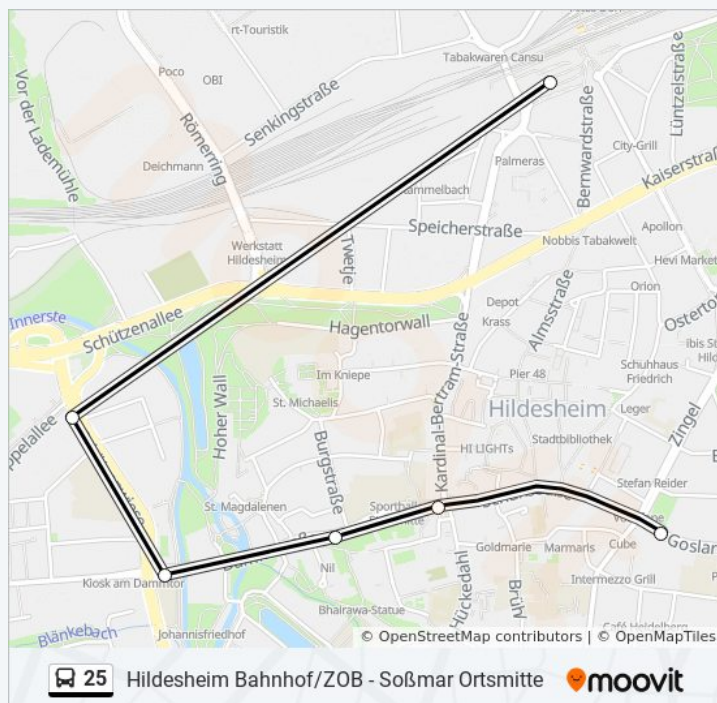

Buslinie 25 Info

Richtung: Hildesheim Hauptbahnhof-Zob

Stationen: 19

Fahrdauer: 38 Min

Linien Informationen:

 [Buslinie 25 Karte](#)

Richtung: Hildesheim Hindenburgplatz

4 Haltestellen

[LINIENPLAN ANZEIGEN](#)

Hildesheim Hauptbahnhof-Zob

Hildesheim Kardinal-Bertram-Straße

Hildesheim Bohlweg

Hildesheim Hindenburgplatz

Buslinie 25 Fahrpläne

Abfahrzeiten in Richtung Hildesheim Hindenburgplatz

Montag	Kein Betrieb
Dienstag	07:20
Mittwoch	07:20
Donnerstag	Kein Betrieb
Freitag	Kein Betrieb
Samstag	Kein Betrieb
Sonntag	Kein Betrieb

Buslinie 25 Info

Richtung: Hildesheim Hindenburgplatz

Stationen: 4

Fahrtdauer: 14 Min

Linien Informationen:

Richtung: Hohenhameln Zimmerplatz

16 Haltestellen

[LINIENPLAN ANZEIGEN](#)

Hildesheim Hauptbahnhof-Zob

Hildesheim Ottostraße

Buslinie 25 Fahrpläne