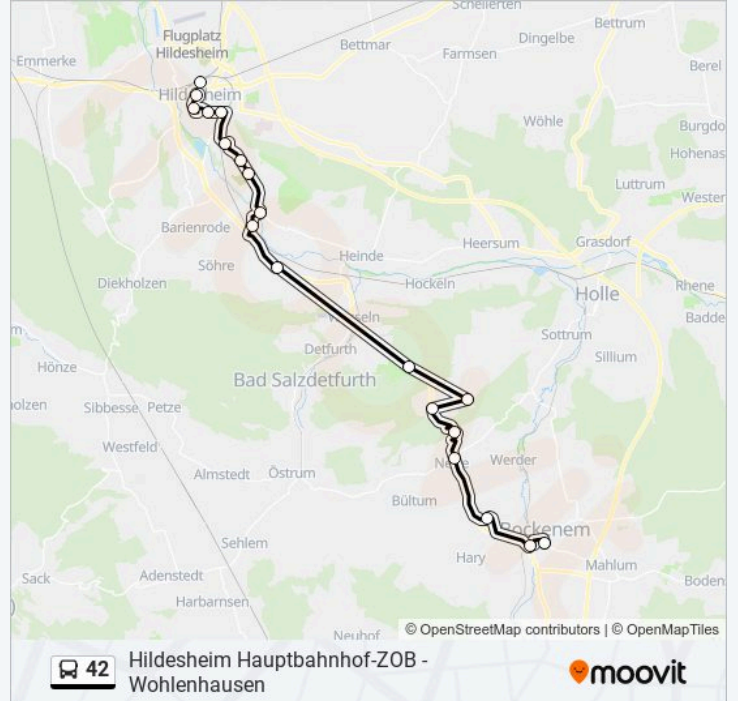

Die Buslinie 42 (Hildesheim Hauptbahnhof-ZOB - Wohlenhausen) hat 5 Routen

(1) Bockenem Thornburyplatz: 12:35 - 16:35(2) Egenstedt: 10:48 - 20:48(3) Hildesheim Hauptbahnhof-Zob: 05:00 - 18:59(4) Hildesheim Scharfe Ecke: 10:59 - 16:59(5) Wohlenhausen(hildesh): 13:35 - 15:35

Verwende Moovit, um die nächste Station der Buslinie 42 zu finden und um zu erfahren wann die nächste Buslinie 42 kommt.

Richtung: Bockenem Thornburyplatz

18 Haltestellen

[LINIENPLAN ANZEIGEN](#)

Hildesheim Kardinal-Bertram-Straße
Hildesheim Bohlweg
Hildesheim Hindenburgplatz
Hildesheim Immengarten
Hildesheim Silberfundstraße
Hildesheim Universität
Hildesheim Südfriedhof
Hildesheim Scharfe Ecke
Hildesheim-Itzum Marienburg
Egenstedt
Bad Salzdetfurth-Wesseln Bünter Jägerheim
Söder Schloss
Söder Heidekrug
Nette(Bockenem) Weinberg
Nette(Bockenem) B 243
Bönnien
Bockenem Zob
Bockenem Thornburyplatz

Buslinie 42 Fahrpläne

Abfahrzeiten in Richtung Bockenem Thornburyplatz

Montag	12:35 - 16:35
Dienstag	Kein Betrieb
Mittwoch	Kein Betrieb
Donnerstag	Kein Betrieb
Freitag	Kein Betrieb
Samstag	Kein Betrieb
Sonntag	Kein Betrieb

Buslinie 42 Info

Richtung: Bockenem Thornburyplatz

Stationen: 18

Fahrtdauer: 46 Min

Linien Informationen:

Richtung: Egenstedt

9 Haltestellen

[LINIENPLAN ANZEIGEN](#)