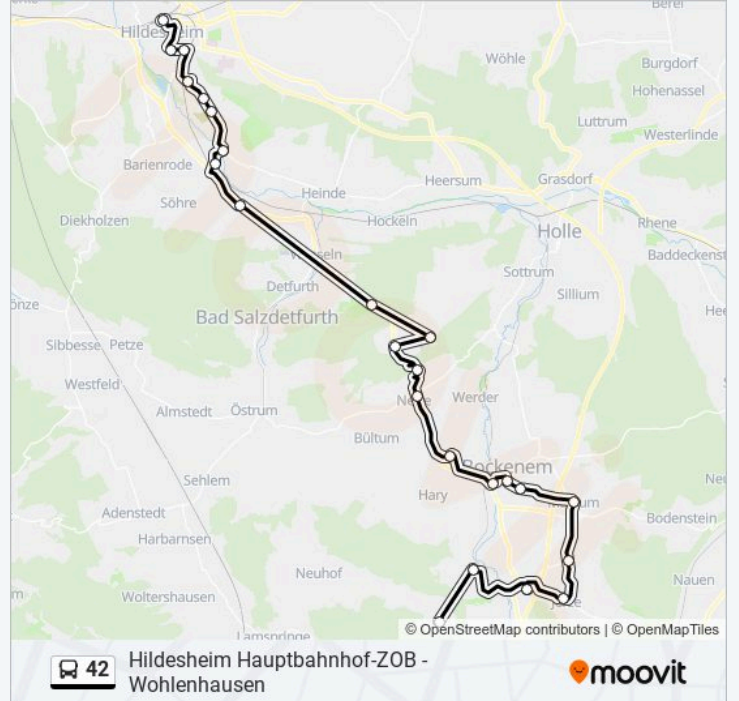

Mahlum

Ortshausen(Bockenem)

Jerze

Bornum(Harz) Schule

Königsdahlum Feuerwehr

Wohlenhausen(Hildesh)

Buslinie 42 Offline Fahrpläne und Netzkarten stehen auf moovitapp.com zur Verfügung. Verwende den Moovit App, um Live Bus Abfahrten, Zugfahrpläne oder U-Bahn Fahrplanzeiten zu sehen, sowie Schritt für Schritt Wegangaben für alle öffentlichen Verkehrsmittel in Bremen & niedersachsen zu erhalten.

© 2024 Moovit - Alle Rechte vorbehalten