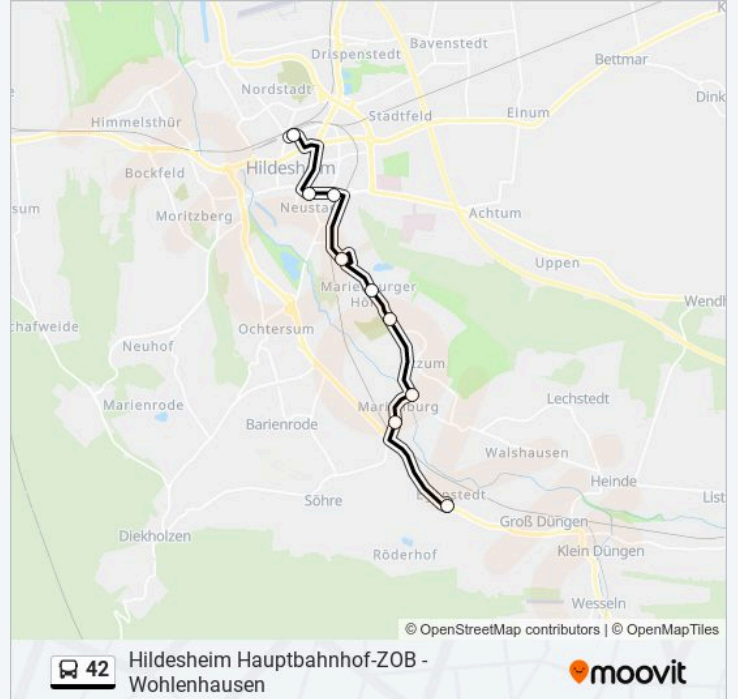

Hildesheim Hauptbahnhof-Zob

Hildesheim Hindenburgplatz

Hildesheim Immengarten

Hildesheim Silberfundstraße

Hildesheim Universität

Hildesheim Südfriedhof

Hildesheim Scharfe Ecke

Hildesheim-Itzum Marienburg

Buslinie 42 Info

Richtung: Egenstedt

Stationen: 9

Fahrtdauer: 5 Min

Linien Informationen:

Richtung: Hildesheim Hauptbahnhof-Zob

20 Haltestellen

[LINIENPLAN ANZEIGEN](#)