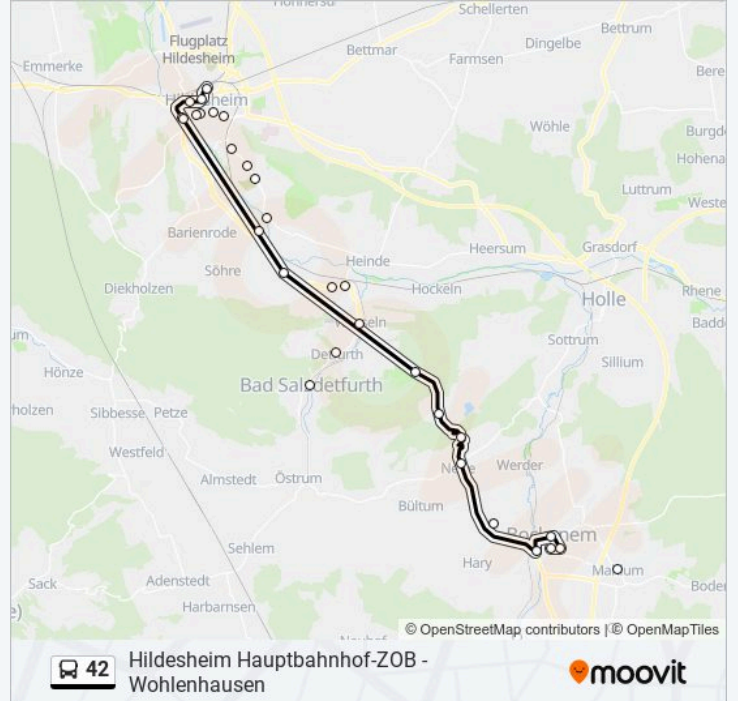

Buslinie 42 Info

Richtung: Hildesheim Hauptbahnhof-Zob

Stationen: 20

Fahrtdauer: 19 Min

Linien Informationen:

Hildesheim Rathausstraße

Hildesheim Hauptbahnhof-Zob

Richtung: Hildesheim Scharfe Ecke

3 Haltestellen

[LINIENPLAN ANZEIGEN](#)

Egenstedt

Hildesheim-Itzum Marienburg

Hildesheim Scharfe Ecke

Buslinie 42 Fahrpläne

Abfahrzeiten in Richtung Hildesheim Scharfe Ecke

Montag	Kein Betrieb
Dienstag	Kein Betrieb
Mittwoch	Kein Betrieb
Donnerstag	Kein Betrieb
Freitag	Kein Betrieb
Samstag	Kein Betrieb
Sonntag	10:59 - 16:59

Buslinie 42 Info

Richtung: Hildesheim Scharfe Ecke

Stationen: 3

Fahrtdauer: 5 Min

Linien Informationen:

Richtung: Wohlenhausen(Hildesh)

24 Haltestellen

[LINIENPLAN ANZEIGEN](#)