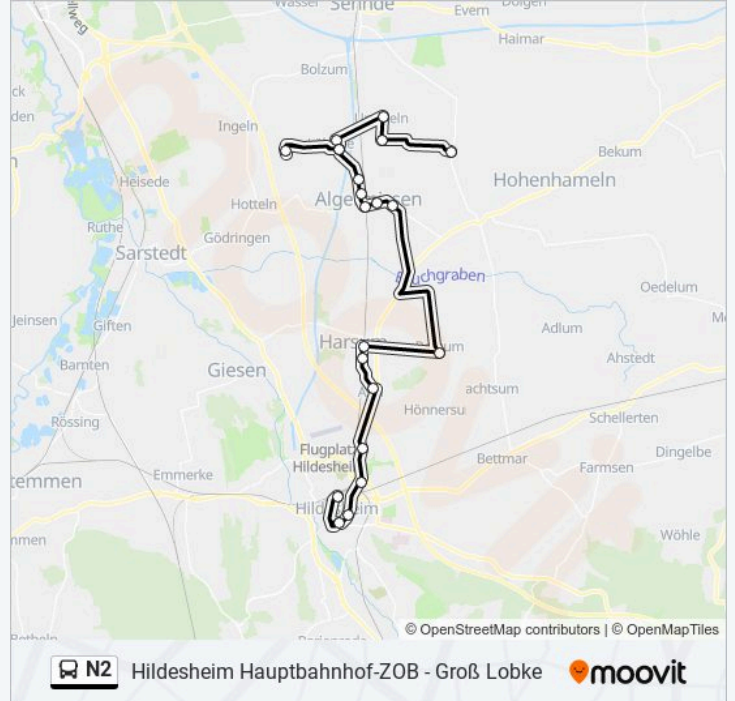

**Richtung: Groß Lobke**

21 Haltestellen

[LINIENPLAN ANZEIGEN](#)

Hildesheim Hauptbahnhof-Zob

Hildesheim Schuhstraße

Hildesheim Theater

Hildesheim Kennedydamm

Drispengstedt (Rvhi)

Algermissen Tiefenbek

Lühnde Südsiedlung

Bledeln Thie

Lühnde Südsiedlung

Lühnde am Brink

Ummeln(Algermissen)

Wätzum

Groß Lobke

**Buslinie N2 Info****Richtung:** Groß Lobke**Stationen:** 21**Fahrtdauer:** 40 Min**Linien Informationen:**

Buslinie N2 Offline Fahrpläne und Netzkarten stehen auf moovitapp.com zur Verfügung. Verwende den Moovit App, um Live Bus Abfahrten, Zugfahrpläne oder U-Bahn Fahrplanzeiten zu sehen, sowie Schritt für Schritt Wegangaben für alle öffentlichen Verkehrsmittel in Bremen & niedersachsen zu erhalten.