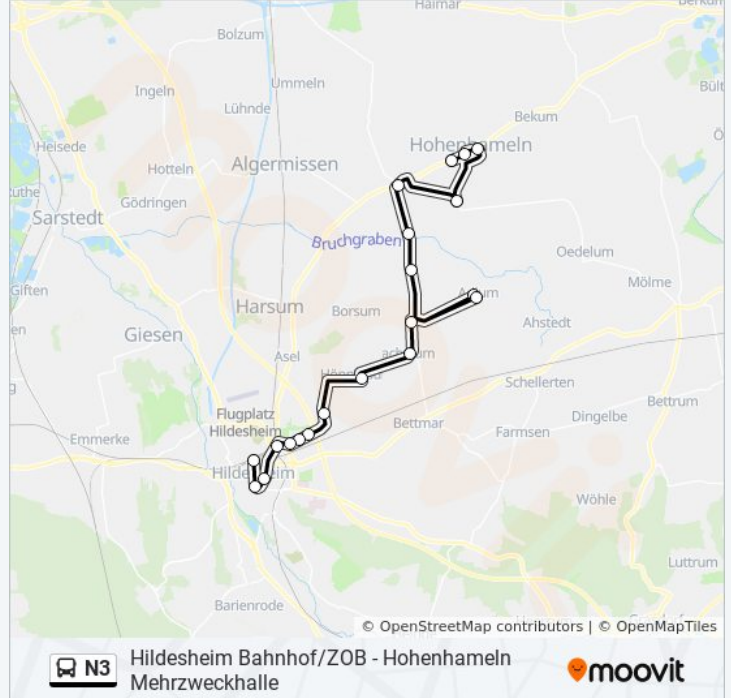

Buslinie N3 Info
Richtung: Hildesheim Hauptbahnhof-Zob
Stationen: 20
Fahrdauer: 50 Min
Linien Informationen:

Richtung: Hohenhameln Mehrzweckhalle

20 Haltestellen

[LINIENPLAN ANZEIGEN](#)

Hildesheim Hauptbahnhof-Zob
Hildesheim Schuhstraße
Hildesheim Theater
Hildesheim Kennedydamm
Hildesheim-Bavenstedt Bavenstedter Straße
Hildesheim-Bavenstedt Siemensstraße
Hildesheim-Bavenstedt Porschestraße
Hildesheim-Bavenstedt Bavenstedter Hauptstraße
Hönnersum Einumer Straße
Machtsum Neustadt
Hüddessum Gasthof Witte
Adlum Brinkstraße
Adlum Antoniusheim
Rautenberg/Kirche
Clauen Zuckerfabrik
Clauen Ort
Soßmar Ortsmitte
Hohenhameln Zimmerplatz

Buslinie N3 Info

Richtung: Hohenhameln Mehrzweckhalle

Stationen: 20

Fahrdauer: 42 Min

Linien Informationen:

Hohenhameln Sparkasse

Hohenhameln Mehrzweckhalle

Richtung: Soßmar Ortsmitte

17 Haltestellen

[LINIENPLAN ANZEIGEN](#)

Hildesheim Hauptbahnhof-Zob
Hildesheim Schuhstraße
Hildesheim Theater
Hildesheim Kennedydamm
Hildesheim-Bavenstedt Bavenstedter Straße
Hildesheim-Bavenstedt Siemensstraße
Hildesheim-Bavenstedt Porschestraße
Hildesheim-Bavenstedt Bavenstedter Hauptstraße
Hönnersum Einumer Straße
Machtsum Neustadt
Hüddessum Gasthof Witte
Adlum Brinkstraße
Adlum Antoniusheim
Rautenberg/Kirche
Clauen Zuckerfabrik
Clauen Ort
Soßmar Ortsmitte