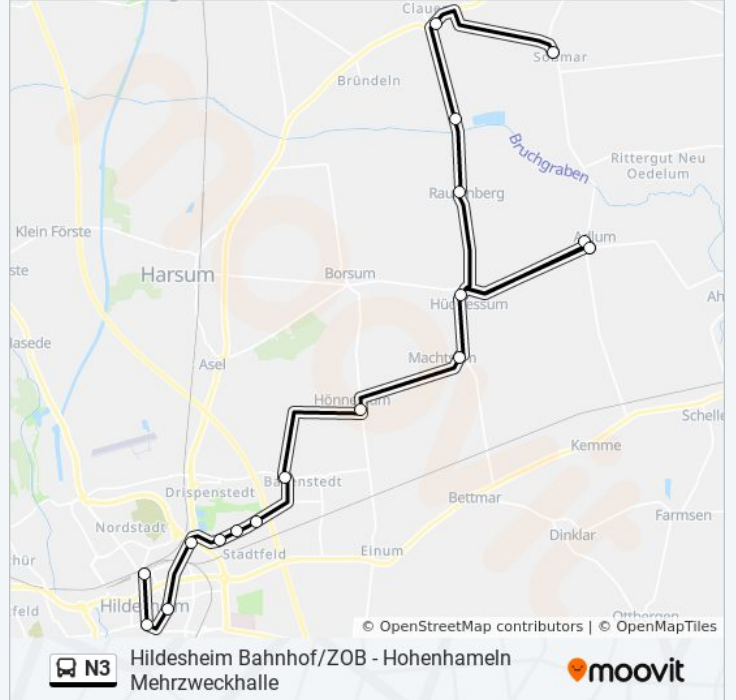

17 Haltestellen

[LINIENPLAN ANZEIGEN](#)

Hildesheim Hauptbahnhof-Zob
Hildesheim Schuhstraße
Hildesheim Theater
Hildesheim Kennedydamm
Hildesheim-Bavenstedt Bavenstedter Straße
Hildesheim-Bavenstedt Siemensstraße
Hildesheim-Bavenstedt Porschestraße
Hildesheim-Bavenstedt Bavenstedter Hauptstraße
Hönnersum Einumer Straße
Machtsum Neustadt
Hüddessum Gasthof Witte
Adlum Brinkstraße
Adlum Antoniusheim
Rautenberg/Kirche
Clauen Zuckerfabrik
Clauen Ort
Soßmar Ortsmitte

Richtung: Soßmar Ortsmitte

Stationen: 17

Fahrdauer: 43 Min

Linien Informationen:

Buslinie N3 Offline Fahrpläne und Netzkarten stehen auf moovitapp.com zur Verfügung. Verwende den [Moovit App](#), um Live Bus Abfahrten, Zugfahrpläne oder U-Bahn Fahrplanzeiten zu sehen, sowie Schritt für Schritt Wegangaben für alle öffentlichen Verkehrsmittel in Bremen & niedersachsen zu erhalten.