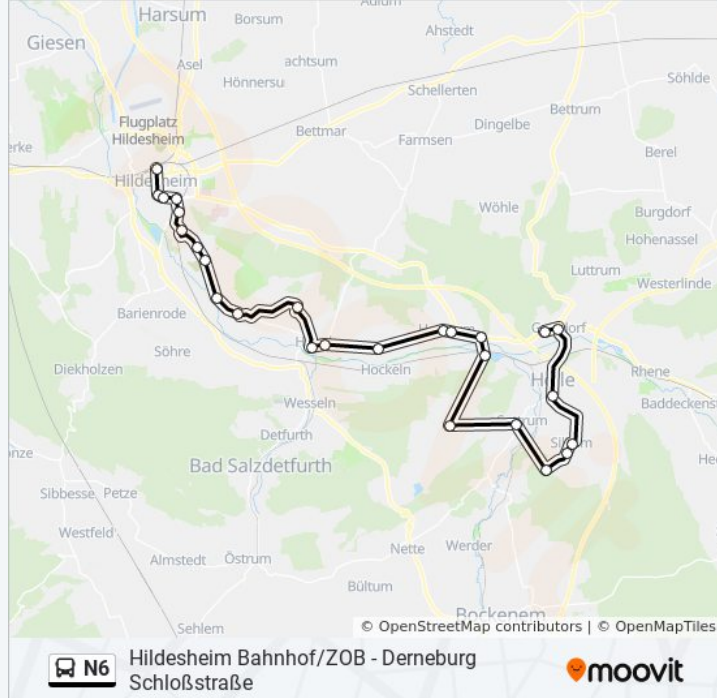

Richtung: Hildesheim Hauptbahnhof-Zob

Stationen: 26

Fahrdauer: 50 Min

Linien Informationen:

Hildesheim Südfriedhof

Hildesheim Universität

Hildesheim Silberfundstraße

Hildesheim Mendelssohnstraße

Hildesheim Immengarten

Hildesheim Hindenburgplatz

Hildesheim Schuhstraße

Hildesheim Hauptbahnhof-Zob

Richtung: Holle-Grasdorf Siedlung

18 Haltestellen

[LINIENPLAN ANZEIGEN](#)

Hildesheim Hauptbahnhof-Zob