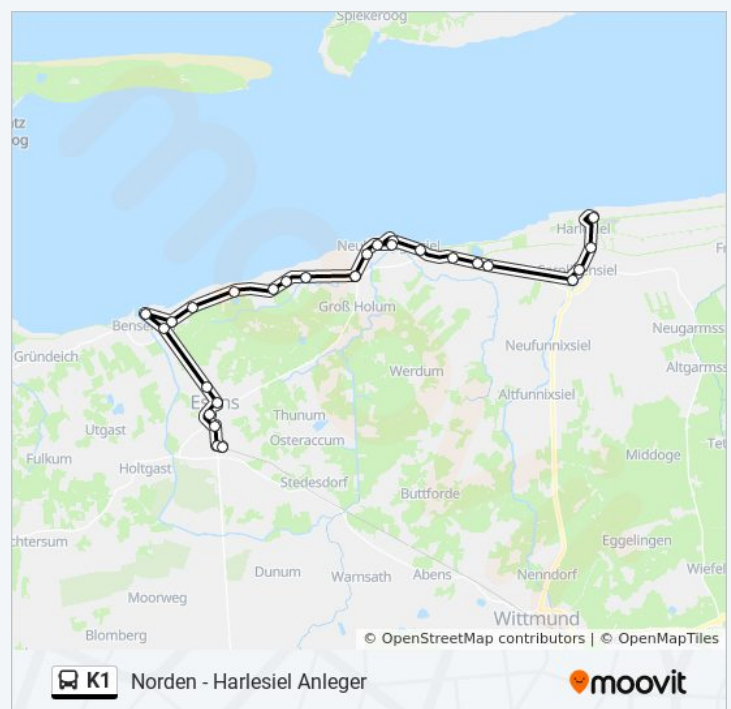

Holtgast Birkenweg

Holtgast Ziegelhof

Esens Hagebaumarkt

Esens Bahnhof

Esens Bahnhofstraße

Esens Siebet-Attena-Straße

**Richtung: Esens**

28 Haltestellen

[LINIENPLAN ANZEIGEN](#)

- Harlesiel Anleger (Linienbus)
- Carolinensiel Friedrichsschleuse
- Carolinensiel Feuerwehr
- Carolinensiel Schule
- Altharlingersiel Abzw.
- Friedrichsgroden
- Gröningerhäuser
- Neuharlingersiel Wirrenburg/Krummhörn
- Neuharlingersiel Anleger
- Neuharlingersiel Strand
- Neuharlingersiel Nordseestraße
- Neuharlingersiel Campingplatz
- Neuharlingersiel Bettenwarfen
- Neuharlingersiel Bettenwarfen
- Klein Holum
- Ostbense am Deich
- Ostbense Reiterhof
- Ostbense
- Westbense Deichstraße
- Westbense Meedhammweg
- Bensersiel Anleger
- Bensersiel L5/Oll Deep
- Esens Jugendherberge
- Esens Sterburer Weg
- Esens Zob Herdetor
- Esens Siebet-Attena-Straße
- Esens Bahnhofstraße
- Esens Bahnhof

**Fahrtdauer:** 51 Min

**Linien Informationen:**