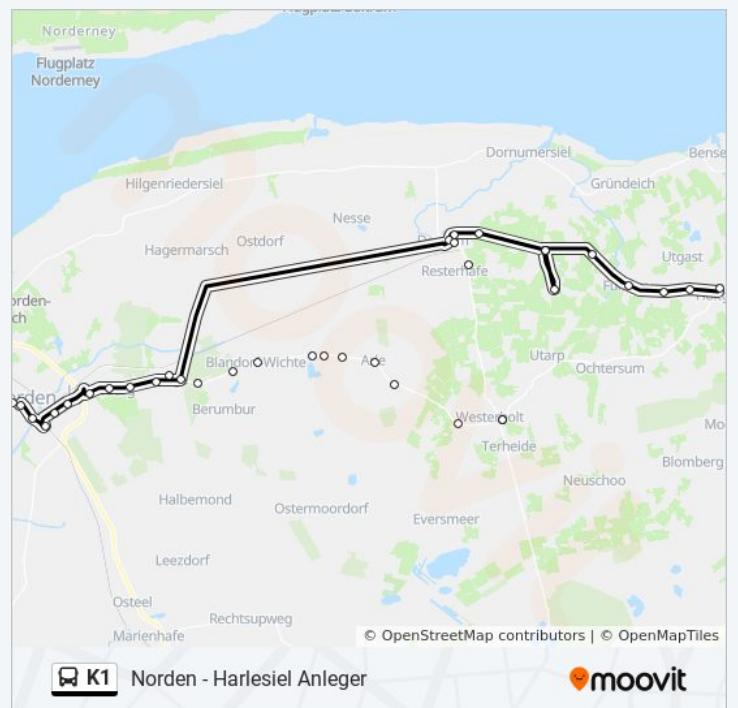

Holtgast Birkenweg

Holtgast Ziegelhof

Esens Hagebaumarkt

Esens Bahnhof

Esens Bahnhofstraße

Esens Siebet-Attena-Straße

**Richtung: Esens**

28 Haltestellen

[LINIENPLAN ANZEIGEN](#)

- Harlesiel Anleger (Linienbus)
- Carolinensiel Friedrichsschleuse
- Carolinensiel Feuerwehr
- Carolinensiel Schule
- Altharlingersiel Abzw.
- Friedrichsgroden
- Gröningerhäuser
- Neuharlingersiel Wirrenburg/Krummhörn
- Neuharlingersiel Anleger
- Neuharlingersiel Strand
- Neuharlingersiel Nordseestraße
- Neuharlingersiel Campingplatz
- Neuharlingersiel Bettenwarfen
- Neuharlingersiel Bettenwarfen
- Klein Holum
- Ostbense am Deich
- Ostbense Reiterhof
- Ostbense
- Westbense Deichstraße
- Westbense Meedhammweg
- Bensersiel Anleger
- Bensersiel L5/Oll Deep
- Esens Jugendherberge
- Esens Sterburer Weg
- Esens Zob Herdetor
- Esens Siebet-Attena-Straße
- Esens Bahnhofstraße
- Esens Bahnhof