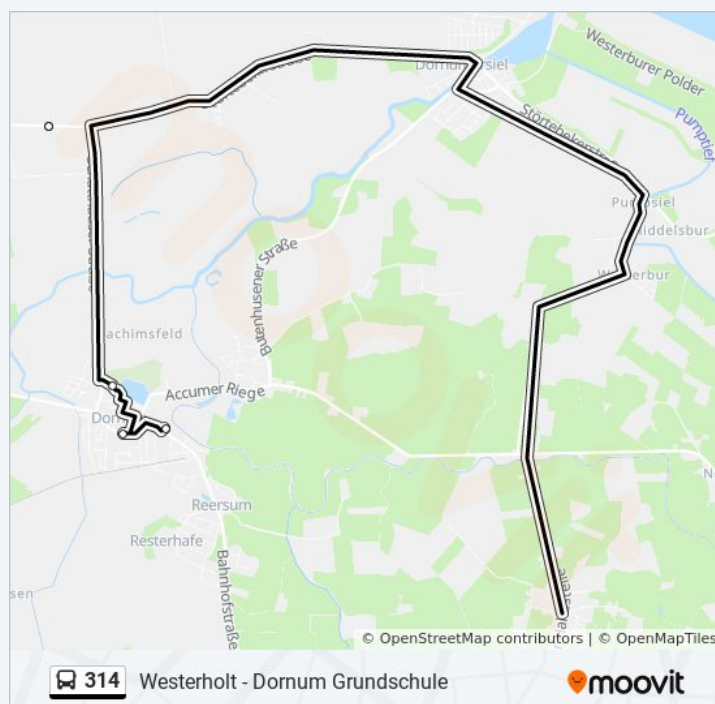

### Buslinie 314 Info

**Richtung:** Roggenstede

**Stationen:** 36

**Fahrtdauer:** 28 Min

**Linien Informationen:**