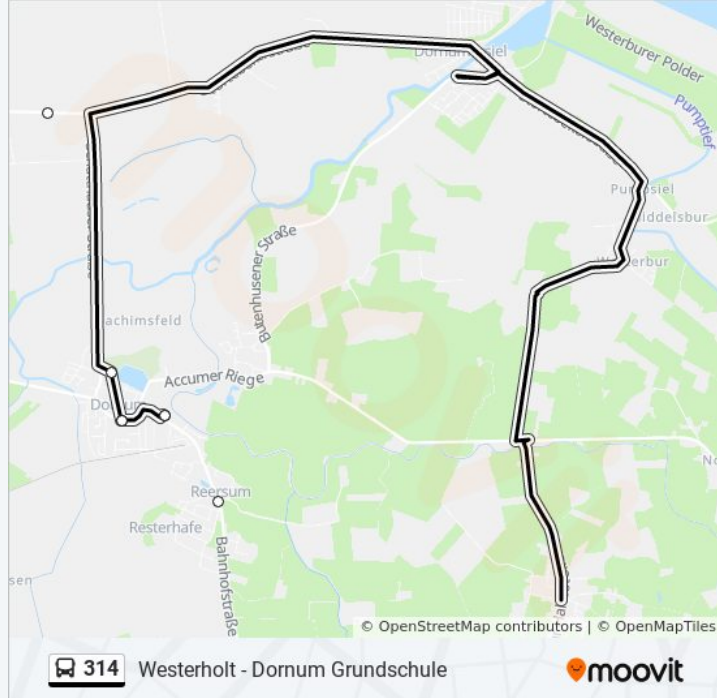

**Buslinie 314 Info****Richtung:** Dornum**Stationen:** 40**Fahrtdauer:** 21 Min**Linien Informationen:**

Theener Oststreek 4

Theener L5/Alter Postweg

Hagermarsch Alter Postweg 34

Hagermarsch Feuerwehr

Hagermarsch Nordoog

Hagermarsch Alter Postweg 5b

Hagermarsch Alter Postweg/Dornumer Straße

Hagermarsch Alter Postweg/Dornumer Straße

Westdorf(Dornum)

Ostdorf(Dornum)

Siebelshörn

Harketief

Nesse(Dornum) Birkenstraße

Nesse(Dornum) Kirche

Cankebeer Cankebeerstraße 10

Cankebeer Trollstraße

Dornum Westerstraße

Dornum Realschule

Dornum Rathaus

Dornum Grundschule

### Richtung: Dornum

6 Haltestellen

[LINIENPLAN ANZEIGEN](#)

Westerholt(Ostfriesl) Schulzentrum

Westerholt(Ostfriesl) Kirche

Schwittersum

Dornum Grundschule

Dornum Rathaus