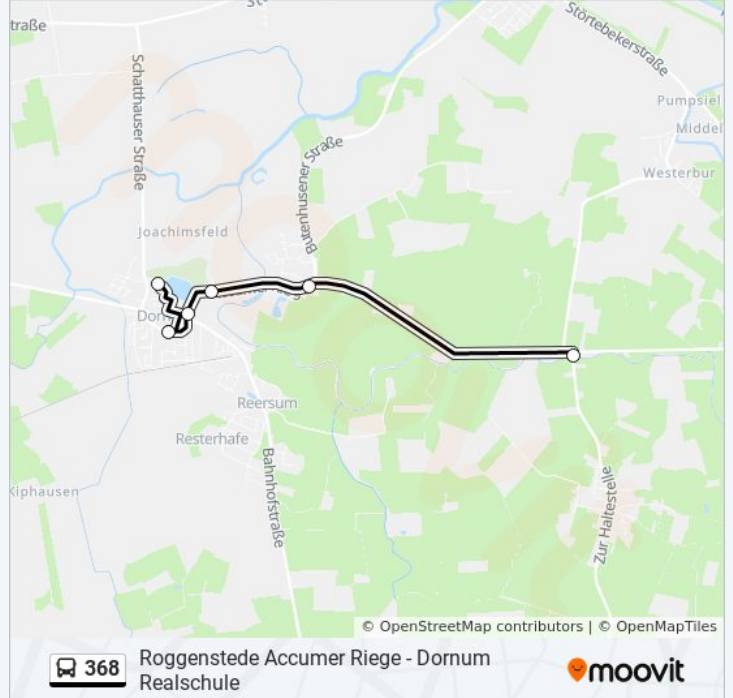

Richtung: Hage

Stationen: 16

Fahrdauer: 32 Min

Linien Informationen:

Richtung: Roggenstede

4 Haltestellen

[LINIENPLAN ANZEIGEN](#)

Dornum Alte Poststraße

Buslinie 368 Info

Richtung: Roggenstede

Stationen: 4

Fahrdauer: 6 Min

Linien Informationen:

Richtung: Westerholt

7 Haltestellen

[LINIENPLAN ANZEIGEN](#)

- Roggenstede Ort
- Roggenstede Accumer Riege
- Westeraccum
- Dornum Schulweg
- Dornum Alte Poststraße
- Dornum Rathaus
- Dornum Realschule

Buslinie 368 Fahrpläne

Abfahrzeiten in Richtung Westerholt

Montag	Kein Betrieb
Dienstag	06:12
Mittwoch	06:12
Donnerstag	Kein Betrieb
Freitag	Kein Betrieb
Samstag	Kein Betrieb
Sonntag	Kein Betrieb

Buslinie 368 Info

Richtung: Westerholt

Stationen: 7

Fahrdauer: 11 Min

Linien Informationen:

Richtung:

8 Haltestellen

[LINIENPLAN ANZEIGEN](#)