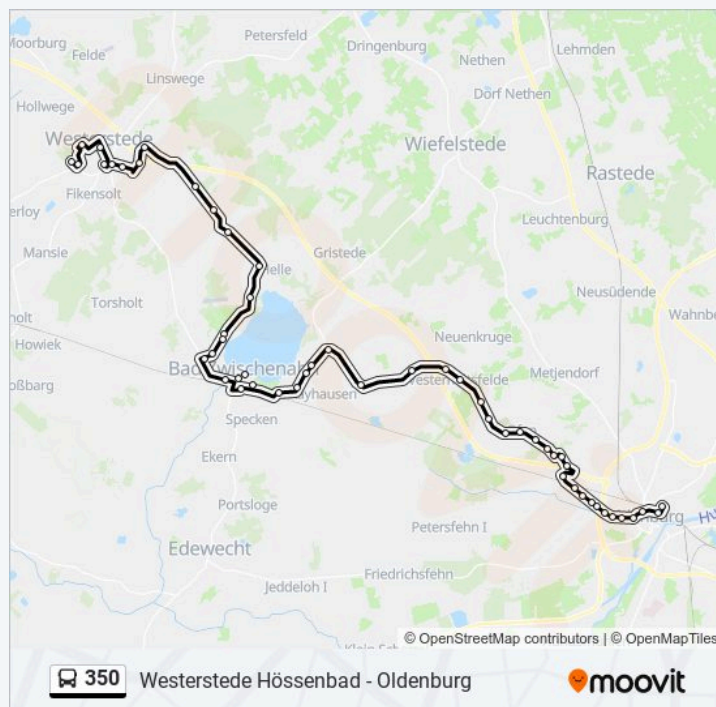

## Richtung: Westerstede Hössenbad

53 Haltestellen

[LINIENPLAN ANZEIGEN](#)

Oldenburg(Oldb) Zob  
Oldenburg(Oldb) Hbf Süd  
Oldenburg(Oldb) Lappan  
Oldenburg(Oldb) Julius-Mosen-Platz  
Oldenburg(Oldb) Jade Hochschule  
Oldenburg(Oldb) Westerstraße  
Oldenburg(Oldb) Ammerländer  
Oldenburg(Oldb) Kath. Friedhof/Bbs Haarentor  
Oldenburg(Oldb) Schützenweg  
Oldenburg(Oldb) Uni/Campus Haarentor  
Oldenburg(Oldb) Grotepool  
Oldenburg(Oldb) Pophankenweg  
Oldenburg(Oldb) Famila  
Oldenburg(Oldb) Posthalterweg  
Oldenburg(Oldb) am Tegelbusch  
Oldenburg(Oldb) Bauhof Freytag  
Ofen(Bad Zwischenahn) Alte Dorfstraße  
Ofen(Bad Zwischenahn) August-Hinrichs-Straße  
Wehnen Karl-Jaspers-Klinik  
Wehnen Woldweg  
Wehnen Akazienstraße  
Westerholtsfelde  
Westerholtsfelde Edeka  
Haarenstroth  
Kayhausen Bremer Schlüssel  
Bad Zwischenahn-Aschhausen  
Windmühlenstraße  
Bad Zwischenahn-Aschhausen Lönskrug

## Buslinie 350 Fahrpläne

Abfahrzeiten in Richtung Westerstede Hössenbad

Montag	06:05 - 19:35
Dienstag	06:05 - 19:35
Mittwoch	06:05 - 19:35
Donnerstag	06:05 - 19:35
Freitag	06:05 - 19:35
Samstag	07:35 - 19:35
Sonntag	07:39 - 19:39

## Buslinie 350 Info

**Richtung:** Westerstede Hössenbad

**Stationen:** 53

**Fahrtdauer:** 80 Min

**Linien Informationen:**

Bad Zwischenahn Spielbank  
Bad Zwischenahn am Schlart  
Bad Zwischenahn Weiße Taube  
Bad Zwischenahn Zob  
Bad Zwischenahn Peterstraße  
Bad Zwischenahn Markt  
Bad Zwischenahn Badepark  
Bad Zwischenahn am Delf  
Rostrup Kreuzung/Grundschule  
Rostrup Altenwohncentrum  
Rostrup Berufsbildende Schule  
Rostrup Park Der Gärten  
Elmendorf Hösjekamp  
Elmendorf Kreuzung  
Langebrügge Keilers  
Langebrügge Klein Garnholt  
Gießelhorst Stellhorner Straße  
Hüllstede Süderstraße  
Westerstede Süderstraße/Virchowstraße  
Westerstede Goethestraße  
Westerstede Finanzamt  
Westerstede Amtsgericht  
Westerstede Zob  
Westerstede Ammerland-Klinik  
Westerstede Kuhlenstraße  
Westerstede Hössenbad