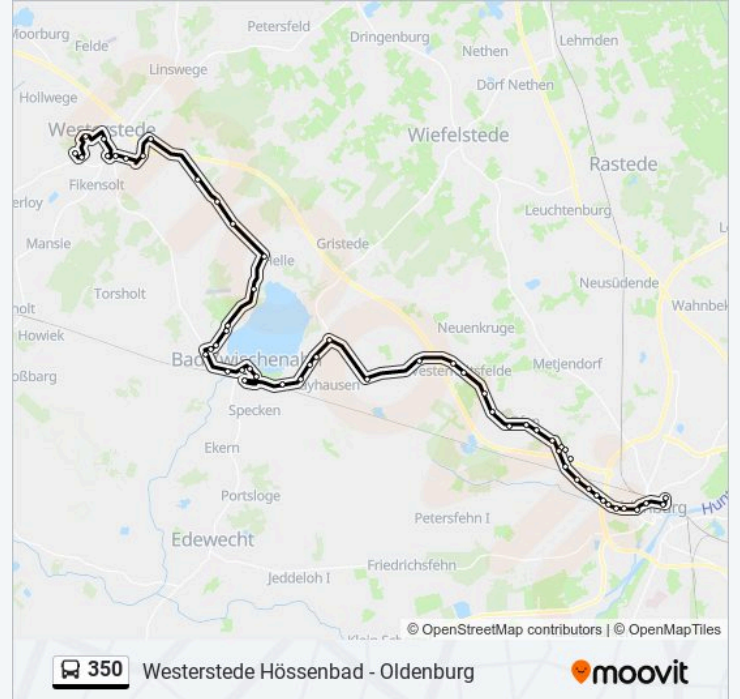

Oldenburg(Oldb) Ammerländer

Oldenburg(Oldb) Westerstraße

Oldenburg(Oldb) Jade Hochschule

Oldenburg(Oldb) Julius-Mosen-Platz

Oldenburg(Oldb) Lappan

Oldenburg(Oldb) Hbf Süd

Oldenburg(Oldb) Zob

## Richtung: Westerstede Hössenbad

53 Haltestellen

[LINIENPLAN ANZEIGEN](#)

Oldenburg(Oldb) Zob  
Oldenburg(Oldb) Hbf Süd  
Oldenburg(Oldb) Lappan  
Oldenburg(Oldb) Julius-Mosen-Platz  
Oldenburg(Oldb) Jade Hochschule  
Oldenburg(Oldb) Westerstraße  
Oldenburg(Oldb) Ammerländer  
Oldenburg(Oldb) Kath. Friedhof/Bbs Haarentor  
Oldenburg(Oldb) Schützenweg  
Oldenburg(Oldb) Uni/Campus Haarentor  
Oldenburg(Oldb) Grotepool  
Oldenburg(Oldb) Pophankenweg  
Oldenburg(Oldb) Famila  
Oldenburg(Oldb) Posthalterweg  
Oldenburg(Oldb) am Tegelbusch  
Oldenburg(Oldb) Bauhof Freytag  
Ofen(Bad Zwischenahn) Alte Dorfstraße  
Ofen(Bad Zwischenahn) August-Hinrichs-Straße  
Wehnen Karl-Jaspers-Klinik  
Wehnen Woldweg  
Wehnen Akazienstraße  
Westerholtsfelde  
Westerholtsfelde Edeka  
Haarenstroth  
Kayhausen Bremer Schlüssel  
Bad Zwischenahn-Aschhausen  
Windmühlenstraße  
Bad Zwischenahn-Aschhausen Lönskrug