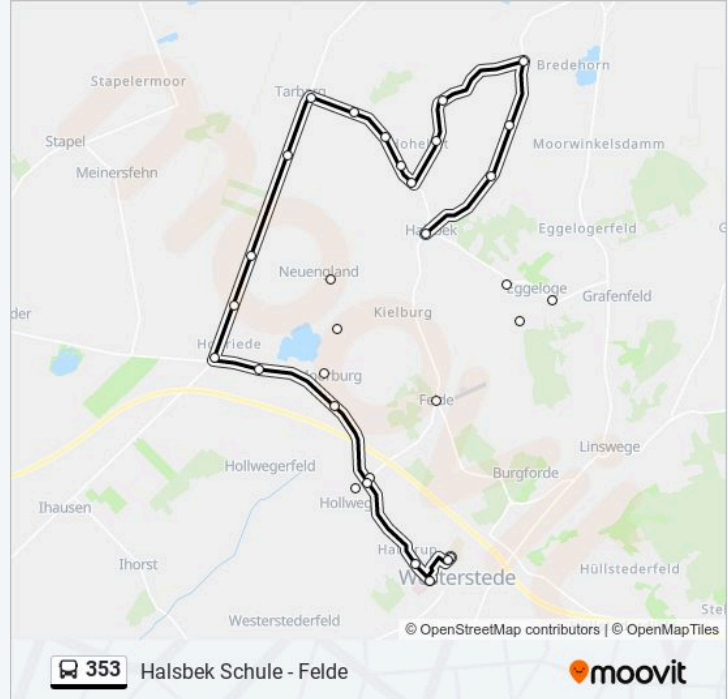

### Buslinie 353 Info

**Richtung:** Westerstede Oberschule

**Stationen:** 21

**Fahrtdauer:** 26 Min

**Linien Informationen:**

Westerstede Lüttje Moorpadd

Westerstede An Der Norderbäke

Westerstede Oberschule

### Richtung: Westerstede Zob

21 Haltestellen

[LINIENPLAN ANZEIGEN](#)

Halsbek Schule

Halsbek Osterende Nr. 26

Halsbek Osterende Nr. 33

Bredehorn Trafo

Hoheliet Zu den Placken