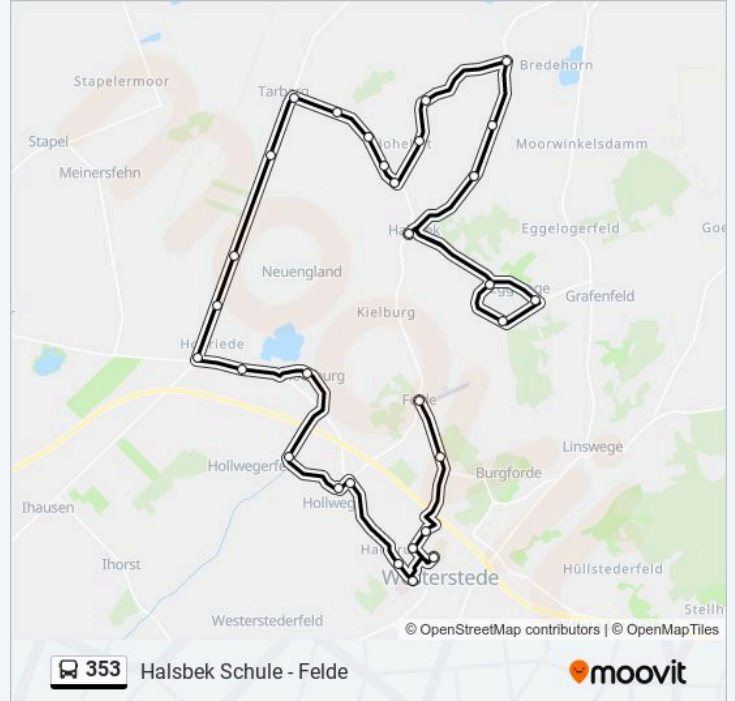

### Buslinie 353 Info

**Richtung:** Felde(Westerstede) Dreieck

**Stationen:** 30

**Fahrtdauer:** 49 Min

**Linien Informationen:**

Hollriede Akazienweg

Moorburg(Westerstede) Frerichs

Hollwegerfeld

Hollwege Dorfplatz

Hollwege Heinemann

Westerstede Lüttje Moorpadd

Westerstede An Der Norderbäke

Westerstede Oberschule

Westerstede Maiglöckchenweg

Westerstede Georg-Ruseler-Straße

Neulanden Sperberhorst

Felde(Westerstede) Dreieck

### Richtung: Halsbek Schule

18 Haltestellen

[LINIENPLAN ANZEIGEN](#)

Westerstede Oberschule

Westerstede Zob

Westerstede Gymnasium

Westerstede An Der Norderbäke

Westerstede Lüttje Moorpadd