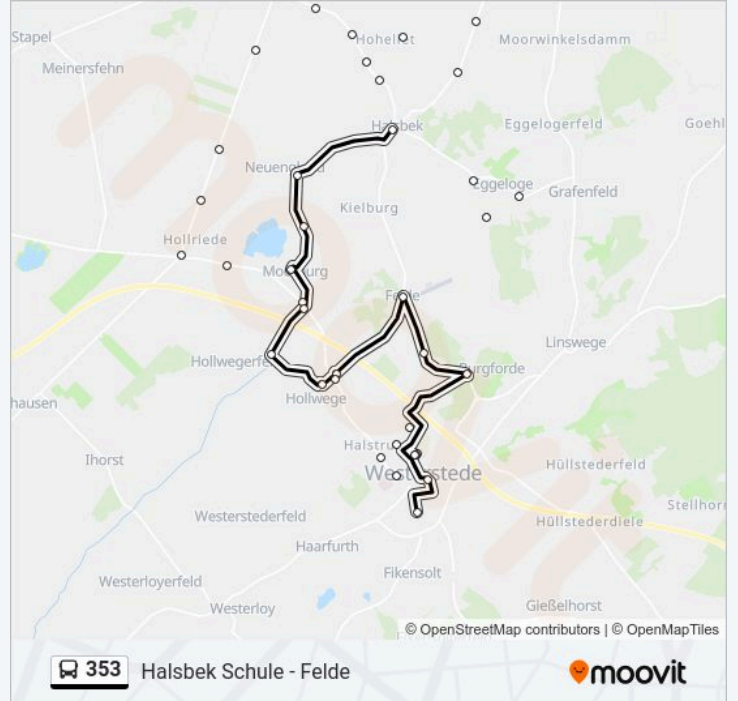

Tarborg Halsbeker Straße 174

Halsbek Halsbeker Straße 173

Tarborg Halsbeker Straße 190

Hoheliet Stöhr

### Buslinie 353 Info

**Richtung:** Halsbek Schule

**Stationen:** 18

**Fahrtdauer:** 25 Min

**Linien Informationen:**

# Halsbek Schule

## Richtung: Hollriede Alte Schule

17 Haltestellen

[LINIENPLAN ANZEIGEN](#)

Westerstede Zob  
Burgforde Wittenheim  
Linswege Rwg  
Jühdenerfeld Suhren  
Moorwinkelsdamm Abzw. Bredehorn  
Halsbek Osterende Nr. 33  
Halsbek Osterende Nr. 26  
Halsbek Schule  
Hoheliet Stöhr  
Tarbarg Halsbeker Straße 190  
Halsbek Halsbeker Straße 173  
Tarbarg Halsbeker Straße 174  
Tarbarg Kreuzung  
Tarbarg  
Hollriede Weerts  
Hollriede Halsbeker/Hollrieder Straße  
Hollriede Alte Schule