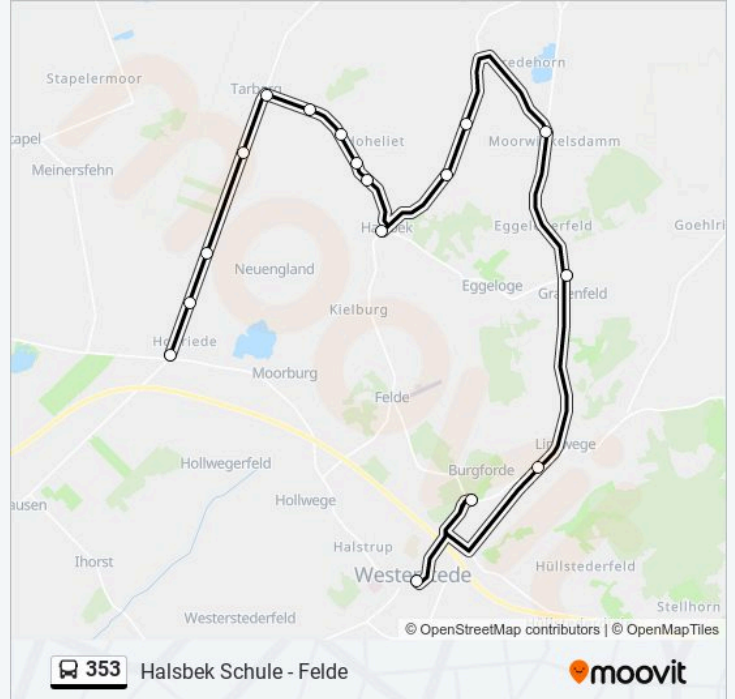

## Richtung: Hollriede Alte Schule

17 Haltestellen

[LINIENPLAN ANZEIGEN](#)

Westerstede Zob  
Burgforde Wittenheim  
Linswege Rwg  
Jühdenerfeld Suhren  
Moorwinkelsdamm Abzw. Bredehorn  
Halsbek Osterende Nr. 33  
Halsbek Osterende Nr. 26  
Halsbek Schule  
Hoheliet Stöhr  
Tarbarg Halsbeker Straße 190  
Halsbek Halsbeker Straße 173  
Tarbarg Halsbeker Straße 174  
Tarbarg Kreuzung  
Tarbarg  
Hollriede Weerts  
Hollriede Halsbeker/Hollrieder Straße  
Hollriede Alte Schule

## Buslinie 353 Fahrpläne

Abfahrzeiten in Richtung Hollriede Alte Schule

Montag	12:50 - 14:53
Dienstag	12:50 - 14:53
Mittwoch	12:50 - 14:53
Donnerstag	12:50 - 14:53
Freitag	12:50 - 14:53
Samstag	Kein Betrieb
Sonntag	Kein Betrieb

## Buslinie 353 Info

**Richtung:** Hollriede Alte Schule

**Stationen:** 17

**Fahrtdauer:** 25 Min

**Linien Informationen:**

### Richtung: Westerstede Gymnasium

21 Haltestellen

[LINIENPLAN ANZEIGEN](#)

Halsbek Schule

Hoheliet Stöhr

Tarbarg Halsbeker Straße 190

Halsbek Halsbeker Straße 173

Tarbarg Halsbeker Straße 174