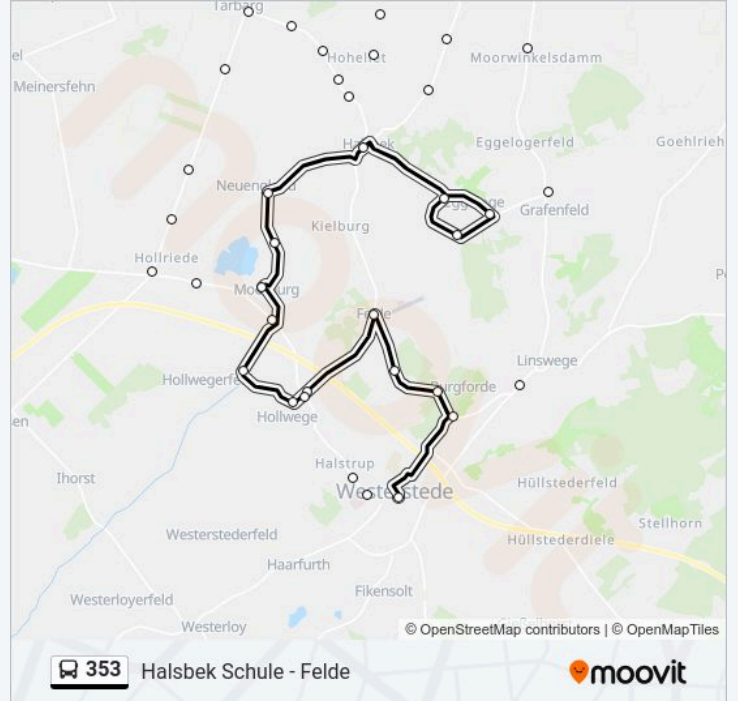

Hollriede Halsbeker/Hollrieder Straße

Hollriede Alte Schule

Hollriede Akazienweg

Moorburg(Westerstede)

Hollwege Heinemann

### Buslinie 353 Info

**Richtung:** Westerstede Zob

**Stationen:** 21

**Fahrtdauer:** 27 Min

**Linien Informationen:**

Westerstede Lüttje Moorpadd

Westerstede An Der Norderbäke

Westerstede Zob