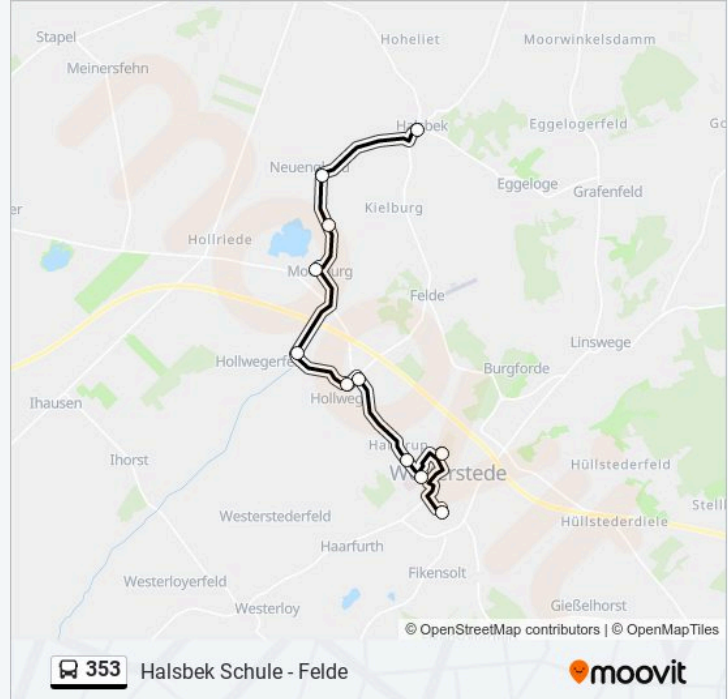

### Buslinie 353 Info

**Richtung:** Westerstede Gymnasium

**Stationen:** 21

**Fahrtdauer:** 20 Min

**Linien Informationen:**

Westerstede Oberschule

Westerstede Zob

Westerstede Gymnasium

### Richtung: Westerstede Oberschule

21 Haltestellen

[LINIENPLAN ANZEIGEN](#)

Halsbek Schule

Halsbek Osterende Nr. 26

Halsbek Osterende Nr. 33

Bredhorn Trafo

Hoheliet Zu den Placken

Hoheliet

Hoheliet Stöhr

Tarbarg Halsbeker Straße 190

Halsbek Halsbeker Straße 173

Tarbarg Halsbeker Straße 174

Tarbarg Kreuzung

Tarbarg

Hollriede Weerts